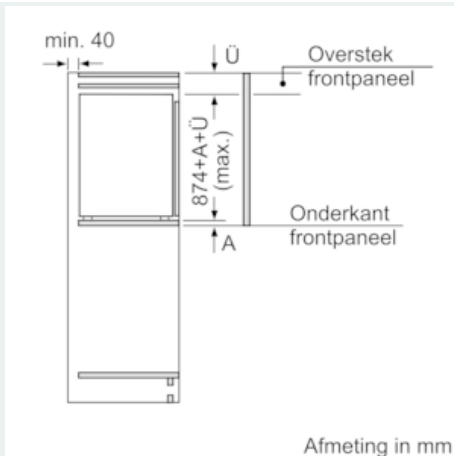

Technische specificaties:

- Inbouwmaten (hxbxd):
- 88 x 56 x 55 cm
- Klimaatklasse: SN-T
- Geluidsniveau: 33 dB(A) re 1 pW
- Aansluitwaarde: 90 W

Prestaties en verbruik

- easyInstallation
- Resultaat op basis van een standaard 24 uren test: het daadwerkelijke verbruik van het apparaat is afhankelijk van de locatie en de wijze van gebruik.

iQ500, Inbouw koelkast, 88 x 56 cm KI21RED30

Maatschetsen

Afmeting in mm Aanbeveling tussenruimtes voor vlakscharnier

F	R	X
16-19	0-3	2,5
20	0-1	3
	2-3	2,5
21	0-1	3
	2-3	2,5
22	0	4
	1	3,5
	2-3	3

De in de tabel aanbevolen tussenruimtes moeten worden aangehouden, om een botsingsvrije opening van de apparaatdeuren te waarborgen en beschadiging aan keukenmeubels te vermijden.