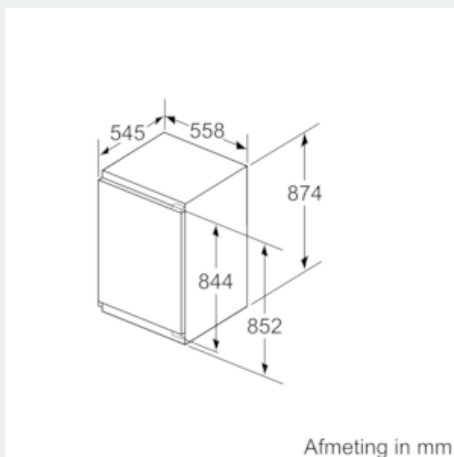

Technische specificaties:

- Inbouwmaten (hxbxd):
- 88 x 56 x 55 cm
- Klimaatklasse: SN-T
- Geluidsniveau: 33 dB(A) re 1 pW
- Aansluitwaarde: 90 W

Prestaties en verbruik

- easyInstallation
- Resultaat op basis van een standaard 24 uren test: het daadwerkelijke verbruik van het apparaat is afhankelijk van de locatie en de wijze van gebruik.

iQ500, Inbouw koelkast, 88 x 56 cm KI21RED30

Maatschetsen

Afmeting in mm Aanbeveling tussenruimtes voor vlakscharnier

F	R	X
16-19	0-3	2,5
20	0-1	3
	2-3	2,5
21	0-1	3
	2-3	2,5
22	0	4
	1	3,5
	2-3	3

De in de tabel aanbevolen tussenruimtes moeten worden aangehouden, om een botsingsvrije opening van de apparaatdeuren te waarborgen en beschadiging aan keukenmeubels te vermijden.