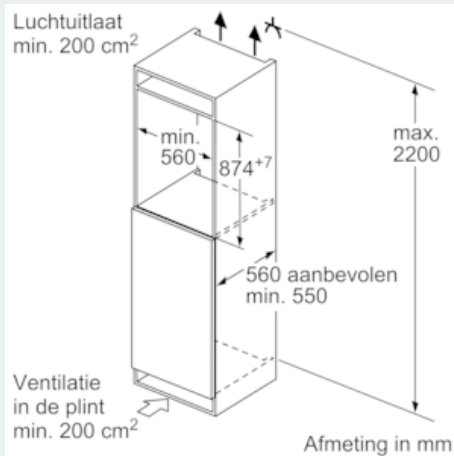

Uitrusting

Technische Data

Uitvoering : Inbouw
 Meubeldeur opties : Mogelijk, maar optioneel
 Hoogte (mm) : 874
 Breedte apparaat (mm) : 558
 Diepte apparaat (mm) : 545
 Inbouwafmetingen (hxbxd) : 880 x 560 x 550
 Nettogewicht (kg) : 40,421
 Aansluitwaarde (W) : 90
 Minimale smeltveiligheid (A) : 10
 Deurscharnier : Rechts verwisselbaar
 Spanning (V) : 220-240
 Frequentie (Hz) : 50
 Keurmerken : CE, VDE
 Lengte elektriciteitsnoer (cm) : 230
 Aantal compressoren : 1
 Aantal afzonderlijke koelsystemen : 1
 Ventilator vriesgedeelte : Nee
 Deurscharnieren verwisselbaar : Ja
 Aantal verstelbare draagplateaus in koelgedeelte : 3
 Flessenrooster : Nee
 EAN-code : 4242003622766
 Merk : Siemens
 Productnaam : KI21RED30
 Productcategorie : Koelkast
 Energieverbruik per jaar (kWh/annum) - NIEUW (2010/30/EG) : 97,00
 Netto capaciteit koelkast (l) - nieuw (2010/30/EC) : 144
 Netto inhoud (l) - nieuw (2010/30/EC) : 0
 No-frost systeem : Nee
 Invriescapaciteit in 24 uur (kg/24u) - nieuw (2010/30/EC) : 0
 Geluidsniveau (dB (A) re 1pW) : 33
 Klimaatklasse : SN-T
 Type installatie : Volledig geïntegreerd

Technische specificaties:

- Inbouwmaten (hxbxd):
- 88 x 56 x 55 cm
- Klimaatklasse: SN-T
- Geluidsniveau: 33 dB(A) re 1 pW
- Aansluitwaarde: 90 W

Prestaties en verbruik

- easyInstallation
- Resultaat op basis van een standaard 24 uren test: het daadwerkelijke verbruik van het apparaat is afhankelijk van de locatie en de wijze van gebruik.

iQ500, Inbouw koelkast, 88 x 56 cm KI21RED30

Maatschetsen

Afmeting in mm Aanbeveling tussenruimtes voor vlakscharnier

F	R	X
16-19	0-3	2,5
20	0-1	3
	2-3	2,5
21	0-1	3
	2-3	2,5
22	0	4
	1	3,5
	2-3	3

De in de tabel aanbevolen tussenruimtes moeten worden aangehouden, om een botsingsvrije opening van de apparaatdeuren te waarborgen en beschadiging aan keukenmeubels te vermijden.