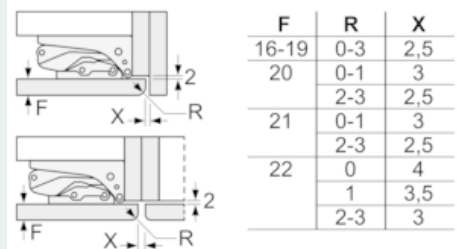

Technische specificaties:

- Inbouwmaten (hxbxd):
- 88 x 56 x 55 cm
- Klimaatklasse: SN-T
- Geluidsniveau: 33 dB(A) re 1 pW
- Aansluitwaarde: 90 W

Prestaties en verbruik

- easyInstallation
- Resultaat op basis van een standaard 24 uren test: het daadwerkelijke verbruik van het apparaat is afhankelijk van de locatie en de wijze van gebruik.

iQ500, Inbouw koelkast, 88 x 56 cm KI21RED30

Maatschetsen

Afmeting in mm Aanbeveling tussenruimtes voor vlakscharnier

F	R	X
16-19	0-3	2,5
20	0-1	3
	2-3	2,5
21	0-1	3
	2-3	2,5
22	0	4
	1	3,5
	2-3	3

De in de tabel aanbevolen tussenruimtes moeten worden aangehouden, om een botsingsvrije opening van de apparaatdeuren te waarborgen en beschadiging aan keukenmeubels te vermijden.