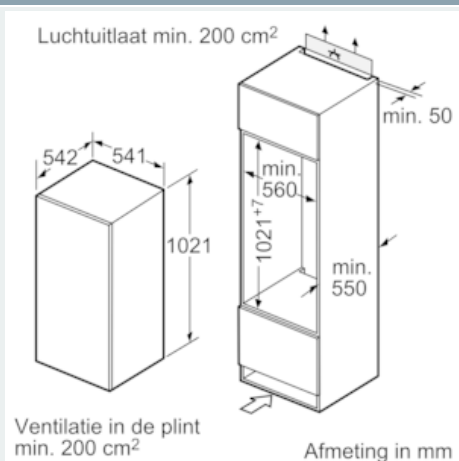

Uitrusting

Technische Data

Energie-efficiëntie-index (Voorschrift (EU) 2017/1369) : F
 Gemiddeld jaarlijks energieverbruik in kilowattuur per jaar (kWh/a) (EU) 2017/1369 : 123
 Totale volume van de vriescompartimenten (EU 2017/1369) : 0
 Totale volume van de koelcompartimenten (EU 2017/1369) : 181
 Akoestische geluidsemissies (EU 2017/1369) : 37
 Akoestische geluidsemissieklasse (EU 2017/1369) : C
 Uitvoering : Inbouw
 Meubeldeur opties : Niet mogelijk
 Hoogte (mm) : 1021
 Breedte apparaat (mm) : 541
 Diepte apparaat (mm) : 542
 Inbouwafmetingen (hxbxd) : 1025.0 x 560 x 550
 Nettogewicht (kg) : 34,500
 Aansluitwaarde (W) : 90
 Minimale smeltveiligheid (A) : 10
 Deurscharnier : Right reversible
 Spanning (V) : 220-240
 Frequentie (Hz) : 50
 Keurmerken : CE, VDE
 Lengte elektriciteitsnoer (cm) : 230
 Aantal compressoren : 1
 Aantal afzonderlijke koelsystemen : 1
 Ventilator vriesgedeelte : Nee
 Deurscharnieren verwisselbaar : Ja
 Aantal verstelbare draagplateaus in koelgedeelte : 4
 Flessenrooster : Ja
 EAN-code : 4242003866627
 Merk : Siemens
 Productnaam : KI20RNFF1
 Productcategorie : Koelkast
 No-frost systeem : Nee
 Type installatie : Volledig geïntegreerd

Technische specificaties:

- Inbouwmaten (hxbxd):
- 102.5 x 56 x 55 cm
- Klimaatklasse: SN-ST
- Aansluitwaarde: 90 W
- Netspanning 220 - 240 V

Toebehoren:

- 2 x eiervak

iQ100, Inbouw koelkast, 102.5 x 56 cm KI20RNFF1

Maatschetsen

Afmeting in mm
Aanbeveling tussenruimtes voor vlakscharnier

	F	R	X
16-19	0-3	2,5	
	20	0-1	3
21	2-3	2,5	
	0-1	3	
22	2-3	2,5	
	0	4	
	1	3,5	
	2-3	3	

De in de tabel aanbevolen tussenruimtes moeten worden aangehouden, om een botsingsvrije opening van de apparaatdeuren te waarborgen en beschadiging aan keukenmeubels te vermijden.