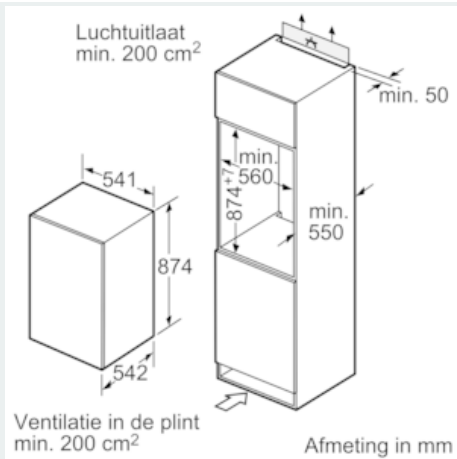

Uitrusting

Technische Data

Energieklasse: F
 Gemiddeld jaarlijks energieverbruik in kilowattuur per jaar (kWh/a):
 118 kWh/annum
 Totale volume van de vriescompartimenten: 0 l
 Totale volume van de koelcompartimenten: 150 l
 Akoestische geluidsemmissies: 37 dB
 Akoestische geluidsemmissieklasse: C
 Uitvoering: Inbouw
 Meubel deur opties: Niet mogelijk
 Hoogte: 874 mm
 Breedte apparaat: 541 mm
 Diepte apparaat: 542 mm
 Inbouwafmetingen (hxbxd): 880 x 560 x 550 mm
 Nettogewicht: 30,293 kg
 Aansluitwaarde: 90 W
 Minimale smeltveiligheid: 10 A
 Deurscharnier: Rechts verwisselbaar
 Spanning: 220-240 V
 Frequentie: 50 Hz
 Keurmerken: CE, VDE
 Lengte elektriciteits snoer: 230 cm
 Aantal compressoren: 1
 Aantal afzonderlijke koelsystemen: 1
 Ventilator vriesgedeelte: Nee
 Deurscharnieren verwisselbaar: Ja
 Aantal verstelbare draagplateaus in koelgedeelte: 3
 Flessenrooster: Ja
 EAN-code: 4242003866559
 Merk: Siemens
 Productnaam: KI18REFF0
 Productcategorie: Koelkast
 No-frost systeem: Nee
 Type installatie: Volledig geïntegreerd

iQ100, Inbouw koelkast, 88 x 56 cm KI18REFF0

Uitrusting

Prestaties en verbruik

- Energie-efficiëntieklasse: F
- Energie: 118 kWh p/j
- Totale inhoud: 150 liter
- Geluidsniveau: 37 dB

Algemene informatie:

- Elektronische temperatuurregeling met LED-indicatie
- Vlakscharniersysteem

Koelruimte:

- Netto inhoud koelruimte: 150 liter
- 4 veiligheidsglas plateaus, (3 in hoogte verstelbaar)
- LED verlichting

Technische specificaties:

- Inbouwmaten (hxbxd):
- 88 x 56 x 55 cm
- Klimaatklasse: SN-ST
- Aansluitwaarde: 90 W
- Netspanning 220 - 240 V

Toebehoren:

- 2 x eiervak

iQ100, Inbouw koelkast, 88 x 56 cm
KI18REFF0

Maatschetsen

Afmeting in mm
Aanbeveling tussenruimtes voor vlakscharnier

	F	R	X
16-19	0-3	2,5	
	20	0-1	3
21	2-3	2,5	
	21	0-1	3
22	2-3	2,5	
	22	0	4
	22	1	3,5
		2-3	3