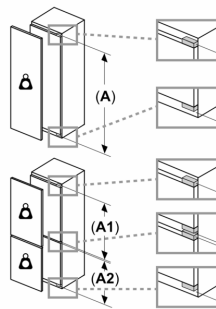

iQ100, Inbouw koelkast met vriesvak, 88 x 56 cm, Vlakscharnier KI18LNFF2

Maatschetsen