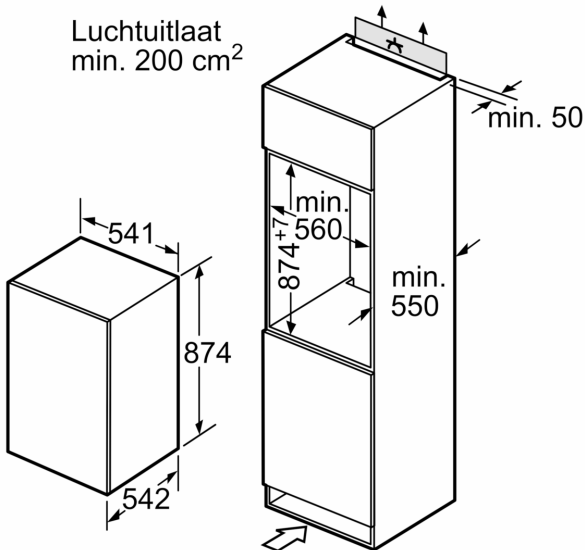

Maximaal toegestaan gewicht van de fronten van de eenheden

Δ: Gewicht

A: Hoogte van de apparaatdeur inclusief scharnieren in mm

B: Ongedempt scharnier, eenheidfront in kg

C: Gedempt scharnier, front van de eenheid in kg

D: Aanvullende mogelijke belasting in kg met heavy load set

A	B	C	D
1500-1750	22	22	
720-1400	19	19	B+5 / C+5
A1	15	19	
A2	15	19	

Luchtuitlaat
min. 200 cm^2

Ventilatie in de plint
min. 200 cm^2

Afmeting in mm

Afmeting in mm

Aanbeveling tussenruimtes voor vlakscharnier