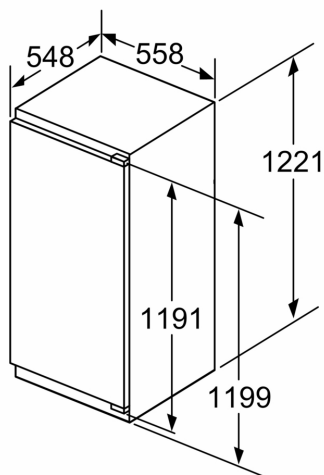

Vershoudsysteem:

- Fresh Safe-lade met luchtvochtigheidsregeling, waarin producten langer vers blijven.

Technische specificaties:

- Inbouwmaten (hxbxd):
- 122.5 x 56 x 55 cm
- Afmetingen (hxbxd):
- 122 x 56 x 55 cm
- Klimaatklasse: SN-ST
- Netspanning 220 - 240 V

Toebehoren:

N 70, INBOUW KOELKAST, 122.5 X 56 CM,
VLAKSCHARNIER MET SOFTCLOSE
K11416DD1

Maximaal toegestaan gewicht van de fronten van de eenheden
Gemonteerde fronten van eenheden die het toegestane gewicht overschrijden kunnen schade veroorzaken en resulteren in functionele beperkingen van de scharnieren

Δ Gewicht
A: Hoogte van de apparaatdeur inclusief scharnieren in mm
B: Ongedempt scharnier, eenheidfront in kg
C: Gedempt scharnier, front van de eenheid in kg
D: Aanvullende mogelijke belasting in kg met heavy load set

A	B	C	D
1500-1750	22	22	B+5 / C+5
720-1400	19	19	
A1	15	19	
A2	15	19	

Afmeting in mm

Afmeting in mm

Afmeting in mm

A: ≥ 560 mm (aanbevolen)
 B: Stopcontact

Afmeting in mm

Aanbeveling tussenruimtes voor vlakscharnier