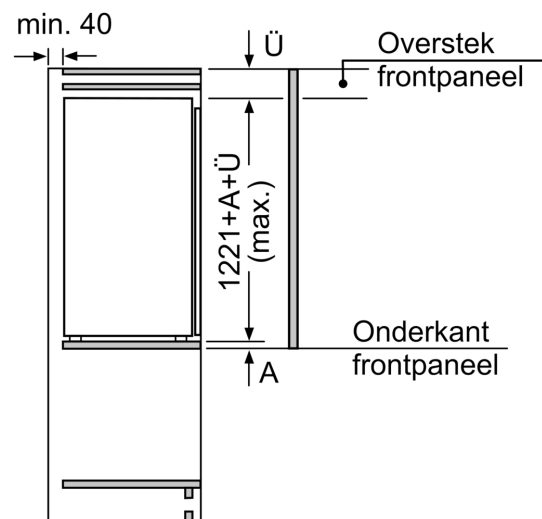

Afmeting in mm