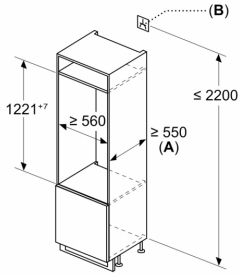

Toebehoren:

N 70, INBOUW KOELKAST, 122.5 X 56 CM,
VLAKSCHARNIER MET SOFTCLOSE
K11416DD1

Maximaal toegestaan gewicht van de fronten van de eenheden
Gemonteerde fronten van eenheden die het toegestane gewicht overschrijden kunnen schade veroorzaken en resulteren in functionele beperkingen van de scharnieren

Δ Gewicht
A: Hoogte van de apparaatdeur inclusief scharnieren in mm
B: Ongedempt scharnier, eenheidfront in kg
C: Gedempt scharnier, front van de eenheid in kg
D: Aanvullende mogelijke belasting in kg met heavy load set

A	B	C	D
1500-1750	22	22	B+5 / C+5
720-1400	19	19	
A1	15	19	
A2	15	19	

Afmeting in mm

Afmeting in mm

Afmeting in mm

A: ≥ 560 mm (aanbevolen)
 B: Stopcontact

Afmeting in mm

Aanbeveling tussenruimtes voor vlakscharnier