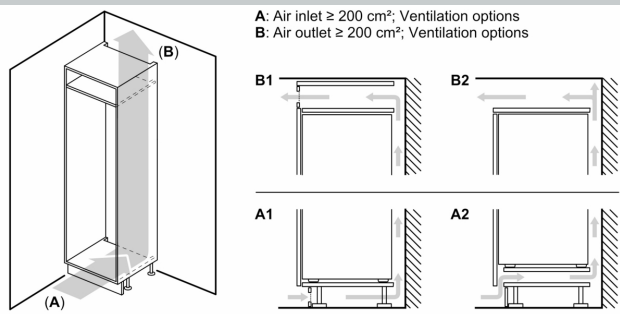

Vershoudsysteem:

- Fresh Safe-lade met luchtvochtigheidsregeling, waarin producten langer vers blijven.

Technische specificaties:

- Inbouwmaten (hxbxd):
- 122.5 x 56 x 55 cm
- Afmetingen (hxbxd):
- 122 x 56 x 55 cm
- Klimaatklasse: SN-ST
- Netspanning 220 - 240 V

Toebehoren:

N 70, INBOUW KOELKAST, 122.5 X 56 CM,
VLAKSCHARNIER MET SOFTCLOSE
K11416DD1

Maximaal toegestaan gewicht van de fronten van de eenheden
Gemonteerde fronten van eenheden die het toegestane gewicht overschrijden kunnen schade veroorzaken en resulteren in functionele beperkingen van de scharnieren