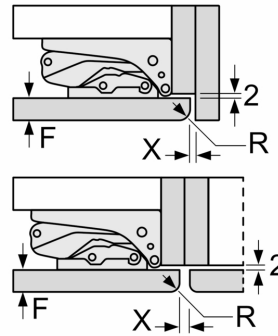

Δ Gewicht
A: Hoogte van de apparaatdeur inclusief scharnieren in mm
B: Ongedempt scharnier, eenheidfront in kg
C: Gedempt scharnier, front van de eenheid in kg
D: Aanvullende mogelijke belasting in kg met heavy load set

A	B	C	D
1500-1750	22	22	B+5 / C+5
720-1400	19	19	
A1	15	19	
A2	15	19	

Afmeting in mm

Afmeting in mm

Afmeting in mm

A: ≥ 560 mm (aanbevolen)
 B: Stopcontact

Afmeting in mm

Aanbeveling tussenruimtes voor vlakscharnier

F	R	X
16-19	0-3	2,5
20	0-1	3
	2-3	2,5
21	0-1	3
	2-3	2,5
22	0	4
	1	3,5
	2-3	3

De in de tabel aanbevolen tussenruimtes moeten worden aangehouden, om een botsingsvrije opening van de apparaatdeuren te waarborgen en beschadiging aan keukenmeubels te vermijden.