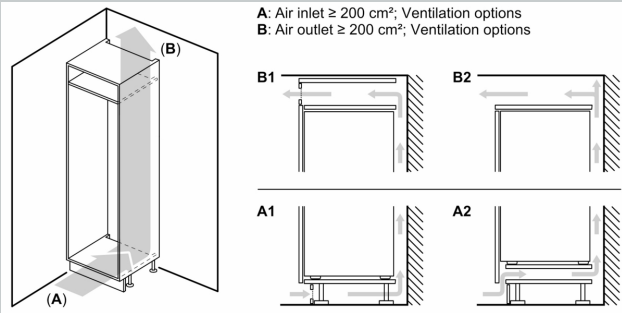

**Algemene informatie:**

- Elektronische temperatuurregeling met led-indicatie
- Sleepdeursysteem

**Koelruimte:**

- Netto inhoud koelruimte: 165 liter
- Super Cooling met automatische uitschakeling
- 4 veiligheidsglas plateaus, waarvan 3 in hoogte verstelbaar
- 1 groot deurvak, 2 kleine deurvakken
- 3 Deurvakken
- Ledverlichting in koelgedeelte

**Vershoudsysteem:**

- Fresh Safe-lade: de beste plaats om groente en fruit veilig op te bergen.

**Technische specificaties:**

- Inbouwmaten (hxbxd):
- 102.5 x 56 x 55 cm
- Afmetingen (hxbxd):
- 102 x 54 x 55 cm
- Klimaatklasse: SN-ST
- Netspanning 220 - 240 V

**Toebehoren:**

N 30, INBOUW KOELKAST, 102.5 X 56 CM,  
SLEEPDEUR  
K1311SE0

Afmeting in mm

Afmeting in mm

Afmeting in mm

A:  $\geq 560 \text{ mm}$  (aanbevolen)  
B: Stopcontact