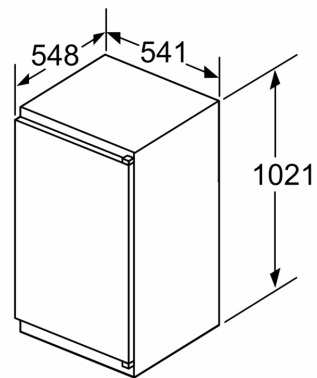

KS6BORZO :  
KSGGOMZO :

N 30, INBOUW KOELKAST, 102.5 X 56 CM,  
SLEEPDEUR  
K1311SEO

- Inbouwkoelkast

**Prestaties en verbruik:**

- Energie efficiëntieklasse: E
- Energie: 96 kWh p/j
- Totale inhoud: 165 liter
- Geluidsniveau: 35 dB

**Vershoudsysteem:**

- Fresh Safe-lade: de beste plaats om groente en fruit veilig op te bergen.

**Technische specificaties:**

- Inbouwmaten (hxbxd):
- 102.5 x 56 x 55 cm
- Afmetingen (hxbxd):
- 102 x 54 x 55 cm
- Klimaatklasse: SN-ST
- Netspanning 220 - 240 V

**Toebehoren:**

N 30, INBOUW KOELKAST, 102.5 X 56 CM,  
SLEEPDEUR  
K1311SE0

Afmeting in mm

Afmeting in mm

Afmeting in mm

A:  $\geq 560 \text{ mm}$  (aanbevolen)  
B: Stopcontact