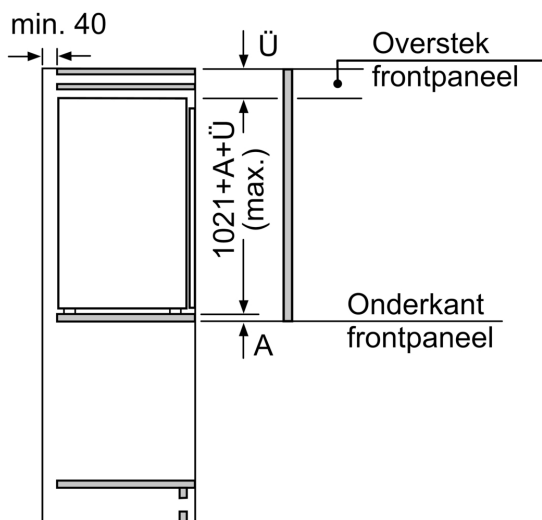

**Vershoudsysteem:**

- Fresh Safe-lade: de beste plaats om groente en fruit veilig op te bergen.

**Technische specificaties:**

- Inbouwmaten (hxbxd):
- 102.5 x 56 x 55 cm
- Afmetingen (hxbxd):
- 102 x 54 x 55 cm
- Klimaatklasse: SN-ST
- Netspanning 220 - 240 V

**Toebehoren:**

N 30, INBOUW KOELKAST, 102.5 X 56 CM,  
SLEEPDEUR  
K1311SE0

Afmeting in mm

Afmeting in mm

Afmeting in mm

A:  $\geq 560 \text{ mm}$  (aanbevolen)  
B: Stopcontact