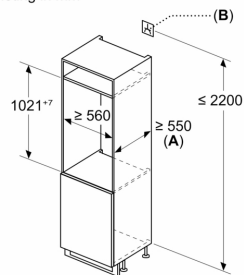

**Vershoudsysteem:**

- Fresh Safe-lade: de beste plaats om groente en fruit veilig op te bergen.

**Technische specificaties:**

- Inbouwmaten (hxbxd):
- 102.5 x 56 x 55 cm
- Afmetingen (hxbxd):
- 102 x 54 x 55 cm
- Klimaatklasse: SN-ST
- Netspanning 220 - 240 V

**Toebehoren:**

N 30, INBOUW KOELKAST, 102.5 X 56 CM,  
SLEEPDEUR  
K1311SE0

Afmeting in mm

Afmeting in mm

Afmeting in mm

A:  $\geq 560 \text{ mm}$  (aanbevolen)  
B: Stopcontact