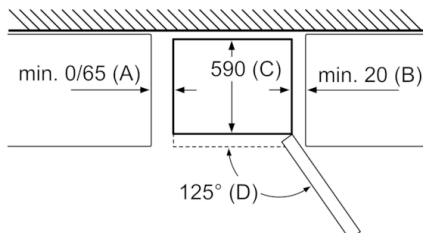

Apparaatnaam	A	B	C	D
KGN33, 36, 39, 46, 49	0/65	20	590	125
KGF39, 49	0/65	20	590	125

Afmeting A:

Bij modellen met verticaal geïntegreerde grepen, is voor een eenvoudig openen een minimale afstand van 65 mm noodzakelijk.

Afmeting in mm