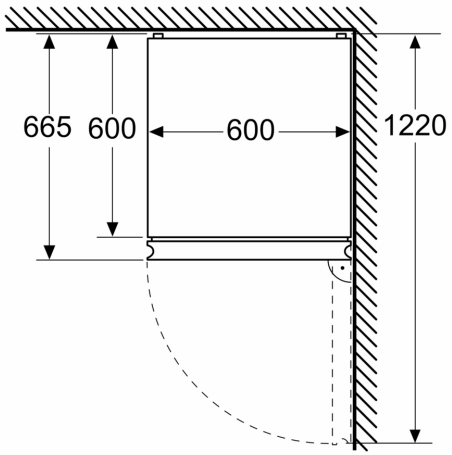

Maatvoering

- Afmetingen (hxbxd):
- 203 x 60 x 67 cm

Technische specificaties:

- Draairichting deur rechts, wisselbaar
- Klimaatklasse: SN-T
- Lengte voedingskabel: 226 cm
- Verstelbare pootjes aan de voorzijde; achterzijde op rolletjes
- Netspanning 220 - 240 V

Toebehoren:

- ijsblokjesvorm

Algemene informatie:

- Resultaat op basis van een standaard 24-uurs test: het daadwerkelijke verbruik van het apparaat is afhankelijk van de locatie en de wijze van gebruik.
- Om het aangegeven energieverbruik te bereiken zijn bijgevoegde afstandhouders benodigd. Hierdoor vergroot de diepte van het apparaat met 3,5 cm. Zonder afstandhouder werkt het apparaat volledig, maar met een gering hoger energieverbruik.

Milieu en veiligheid:

Installatie

Algemene informatie:

iQ300, Vrijstaande
koel-vriescombinatie, 203 x 60
cm, BlackSteel
KG39NXXBF

Afmeting in mm

Afmeting in mm

Afmeting in mm