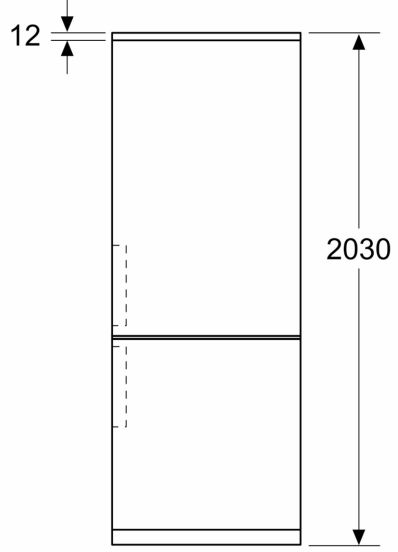

Maatvoering

- Afmetingen (hxbxd):
- 203 x 60 x 67 cm

Technische specificaties:

- Draairichting deur rechts, wisselbaar
- Klimaatklasse: SN-T
- Lengte voedingskabel: 226 cm
- Verstelbare pootjes aan de voorzijde; achterzijde op rolletjes
- Netspanning 220 - 240 V

Toebehoren:

- ijsblokjesvorm

Algemene informatie:

- Resultaat op basis van een standaard 24-uurs test: het daadwerkelijke verbruik van het apparaat is afhankelijk van de locatie en de wijze van gebruik.
- Om het aangegeven energieverbruik te bereiken zijn bijgevoegde afstandhouders benodigd. Hierdoor vergroot de diepte van het apparaat met 3,5 cm. Zonder afstandhouder werkt het apparaat volledig, maar met een gering hoger energieverbruik.

Milieu en veiligheid:

Installatie

Algemene informatie:

iQ300, Vrijstaande
koel-vriescombinatie, 203 x 60
cm, BlackSteel
KG39NXXBF

Afmeting in mm

Afmeting in mm

Afmeting in mm