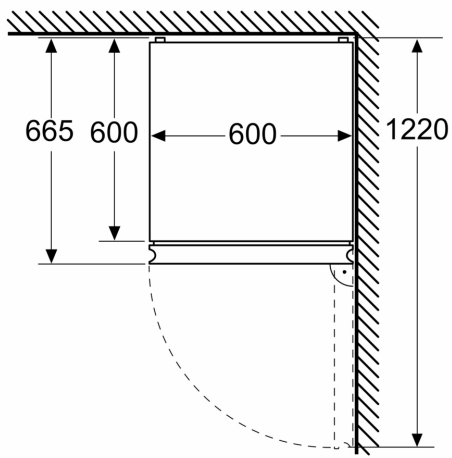

- Inhoud vriesruimte: 103 liter
- superVriezen
- 3 Transparante vrieslades
- Invriescapaciteit: 10 kg per 24 uur
- Bewaartijd bij storing: 18 uur

Technische specificaties:

- Afmetingen (hxbxd):
- 203 x 60 x 67 cm
- Klimaatklasse: SN-T
- Draairichting deur rechts, verwisselbaar
- Verstelbare pootjes aan de voorzijde; achterzijde op rolletjes
- Netspanning 220 - 240 V

Toebehoren:

- eiervak, ijsblokjesvorm, koude accumulator

iQ500, Vrijstaande
koel-vriescombinatie, 203 x 60
cm, Geborsteld zwart staal
anti-fingerprint
KG39NEXBF

Maatschetsen

Afmeting in mm

Afmeting in mm

Afmeting in mm