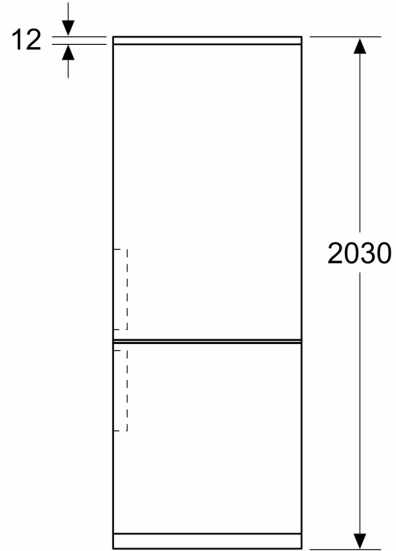

Uitrusting

Technische Data

Energie-efficiëntieklasse ¹ :	B
Gemiddeld energieverbruik ² :	129 kWh/jaar
Volume vriesgedeelte:	103 l
Volume koelgedeelte:	260 l
Geluidsniveau:	33 dB(A) re 1 pW
Geluidsniveauroep:	B
Inbouw/vrijstaand:	Vrijstaand
Meubelkeur opties:	Niet mogelijk
Hoogte:	2030 mm
Breedte:	600 mm
Diepte:	665 mm
Nettogewicht:	87.4 kg
EAN-code:	4242003919262
Minimale smeltveiligheid:	10 A
Draairichting deur:	Rechts, verwisselbaar
Spanning:	220-240 V
Frequentie:	50 Hz
Lengte elektriciteitsnoer:	226 cm
Aantal compressoren:	1
Aantal afzonderlijke koelsystemen:	2
Ventilator vriesgedeelte:	Nee
Deurscharnieren verwisselbaar:	Ja
Aantal in hoogte verstelbare draagplateaus in koelgedeelte:	3
Flessenrooster:	Ja
No Frost:	Koelkast en vriezer
Type installatie:	Vrijstaand

- Inhoud vriesruimte: 103 liter
- superVriezen
- 3 Transparante vrieslades
- Invriescapaciteit: 10 kg per 24 uur
- Bewaartijd bij storing: 18 uur

Technische specificaties:

- Afmetingen (hxbxd):
- 203 x 60 x 67 cm
- Klimaatklasse: SN-T
- Draairichting deur rechts, verwisselbaar
- Verstelbare pootjes aan de voorzijde; achterzijde op rolletjes
- Netspanning 220 - 240 V

Toebehoren:

- eiervak, ijsblokjesvorm, koude accumulator

iQ500, Vrijstaande
koel-vriescombinatie, 203 x 60
cm, Geborsteld zwart staal
anti-fingerprint
KG39NEXBF

Maatschetsen

Afmeting in mm

Afmeting in mm

Afmeting in mm