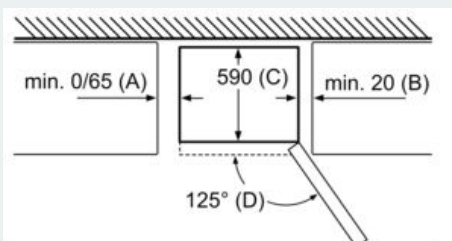

Technische specificaties:

- Afmetingen (hxbxd):
- 203 x 60 x 66 cm
- Klimaatklasse: SN-T
- Draairichting deur rechts, wisselbaar
- Verstelbare pootjes aan de voorzijde; achterzijde op rolletjes
- Aansluitwaarde: 100 W
- Netspanning 220 - 240 V

Apparaatnaam	A	B	C	D
KG33, 36, 39, 46, 49	0/65	20	590	125
KGF39, 49	0/65	20	590	125

Afmeting A:
Bij modellen met verticaal geïntegreerde grepen, is voor een eenvoudig openen een minimale afstand van 65 mm noodzakelijk.
Afmeting in mm