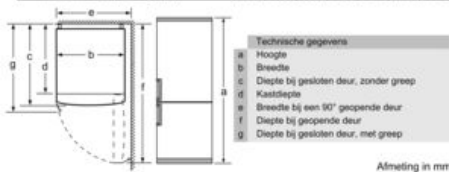

Technische specificaties:

- Afmetingen (hxbxd):
- 203 x 60 x 66 cm
- Klimaatklasse: SN-T
- Draairichting deur rechts, wisselbaar
- Verstelbare pootjes aan de voorzijde; achterzijde op rolletjes
- Aansluitwaarde: 100 W
- Netspanning 220 - 240 V

Toebehoren:

- 2 x eiervak, 3 x ijsblokjesvorm

iQ300, Vrijstaande koel- vriescombinatie, 203 x 60 cm, KG39NEIDQ

Maatschetsen

Apparaatnaam	a	b	c	d	e	f	g
KG39/KGF39 (binnengreep)	2030	600	660	590	600	1210	660
KG39/KGF39 (buitengreep)	2030	600	660	590	640	1210	700