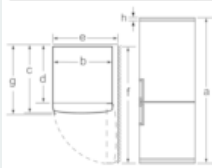

iQ300, Vrijstaande koel- vriescombinatie, 186 x 60 cm, KG36NXB45

Maatschetsen

Apparaatnaam	a	b	c	d	e	f	g	h
KG36 (Binnengreep)	1860	600	660	590	600	1210	660	12
KG36 (Buitengreep)	1860	600	660	590	640	1210	700	12

Afmeting in mm