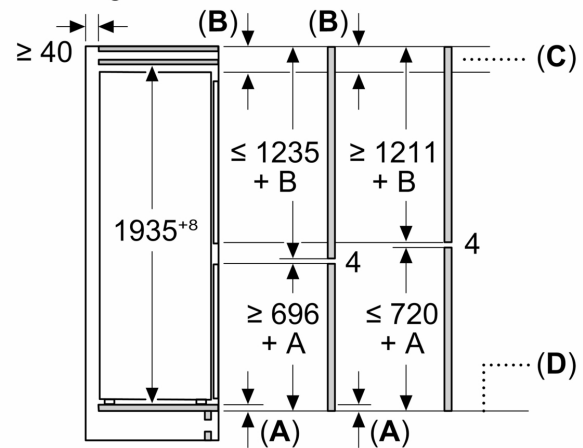

Afmeting in mm