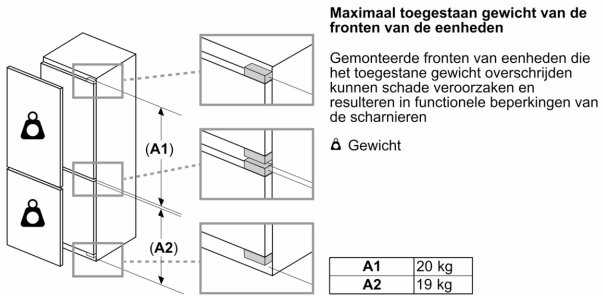

**Technische specificaties:**

- Inbouwmaten (hxbxd):
- 194 x 71 x 56 cm
- Afmetingen (hxbxd):
- 194 x 71 x 55 cm
- Klimaatklasse: SN-ST
- Verstelbare pootjes aan de voorzijde; achterzijde op rolletjes
- Draairichting deur rechts, verwisselbaar

**Serie 4, Inbouw**  
**koel-vriescombinatie, 193.5 x 70.8**  
**cm, Vlakscharnier**  
**KBN96SFE0**

Afmeting in mm

C: Frontpaneel uitsteeklengte

D: Onderrand van frontpaneel

Afmeting in mm

Afmeting in mm