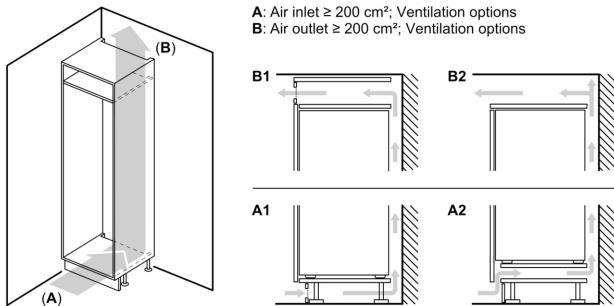

Serie 4, Inbouw
koel-vriescombinatie, 193.5 x 70.8
cm, Vlakscharnier
KBN96SFE0