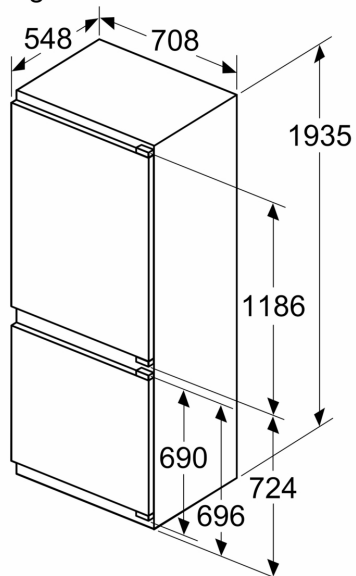

**Technische specificaties:**

- Inbouwmaten (hxbxd):
- 194 x 71 x 56 cm
- Afmetingen (hxbxd):
- 194 x 71 x 55 cm
- Klimaatklasse: SN-ST
- Verstelbare pootjes aan de voorzijde; achterzijde op rolletjes
- Draairichting deur rechts, verwisselbaar

**Serie 4, Inbouw**  
**koel-vriescombinatie, 193.5 x 70.8**  
**cm, Vlakscharnier**  
**KBN96SFE0**

Afmeting in mm

C: Frontpaneel uitsteeklengte

D: Onderrand van frontpaneel

Afmeting in mm

Afmeting in mm

### Afmeting in mm