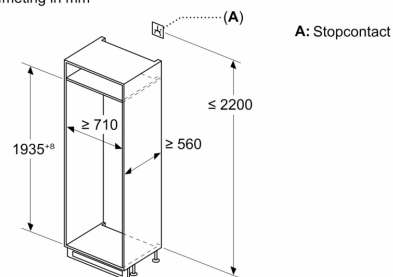

**Technische specificaties:**

- Inbouwmaten (hxbxd):
- 194 x 71 x 56 cm
- Afmetingen (hxbxd):
- 194 x 71 x 55 cm
- Klimaatklasse: SN-ST
- Verstelbare pootjes aan de voorzijde; achterzijde op rolletjes
- Draairichting deur rechts, verwisselbaar

**Serie 4, Inbouw**  
**koel-vriescombinatie, 193.5 x 70.8**  
**cm, Vlakscharnier**  
**KBN96SFE0**

Afmeting in mm

C: Frontpaneel uitsteeklengte

D: Onderrand van frontpaneel

Afmeting in mm

Afmeting in mm

### Afmeting in mm