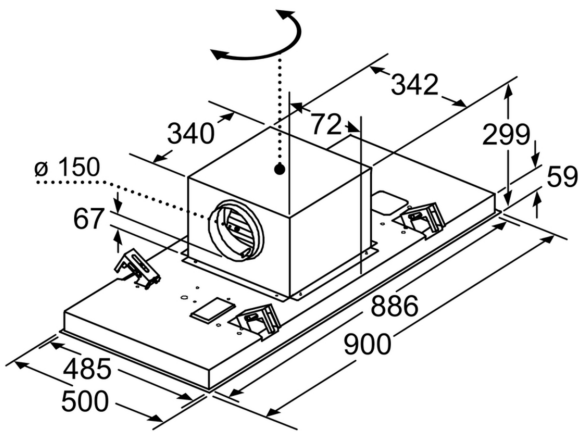

N 50, PLAFONDUNIT, 90 CM, ROESTVRIJ STAAL
195CAQ6N0

Ventilatoruitlaat kan in alle vier de richtingen gedraaid worden