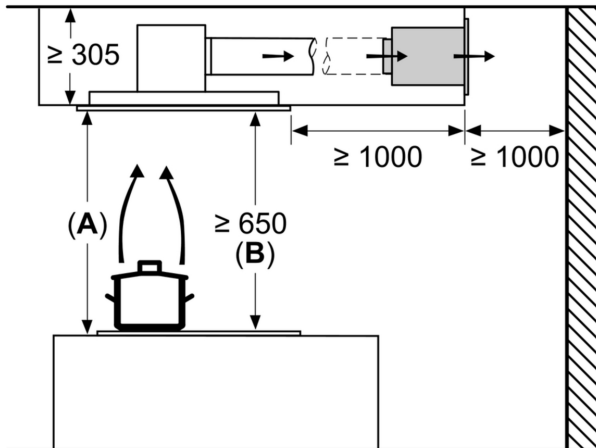

A: Optimale prestaties 700-1500
B: Vanaf bovenkant pannendrager

Afmeting in mm
Circulatielucht