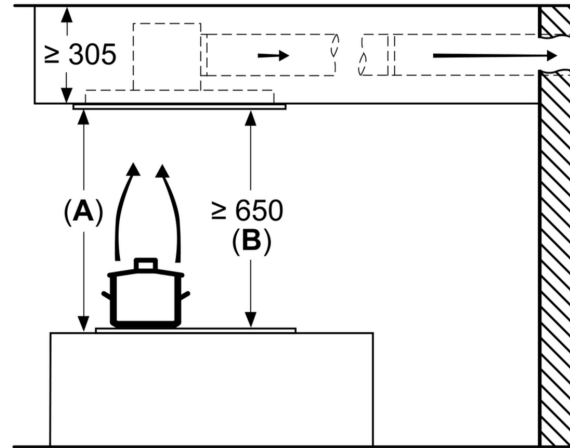

Afmeting in mm

Afmeting in mm
Luchtafvoer