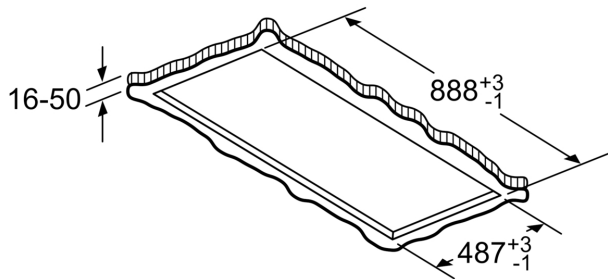

Technische data:

- Inbouwmaten (hxbxd):
- 29.9 cm x 88.8 cm x 48.7 cm
- Afmetingen bxd: 90.0 cm x 50.0 cm
- Lengte aansluitsnoer 1.3 m
- Aansluitwaarde: 174 W
- Voor recirculatie werking is een startset of CleanAir unit benodigd
- Diameter luchtafvoeraansluiting Ø 150 mm
- Draaibare motor, luchtuitgang mogelijk in alle vier de richtingen

N 50, PLAFONDUNIT, 90 CM, ROESTVRIJ STAAL
195CAQ6N0

Ventilatoruitlaat kan in alle vier de richtingen gedraaid worden

Afmeting in mm

Afmeting in mm
Luchtafvoer

A: Optimale prestaties 700-1500
B: Vanaf bovenkant pannendrager

Afmeting in mm
Circulatielucht

A: Optimale prestaties 700-1500
B: Vanaf bovenkant pannendrager

Afmeting in mm
Circulatielucht

A: Optimale Performance 700-1500
B: Vanaf de bovenkant van de pannendrager

Niet direct in gipsplaten of gelijksoortige lichte bouwmaterialen van het verlaagde plafond monteren. Een geschikt frame is nodig, dat vast in het betonplafond is bevestigd.

Afmeting in mm