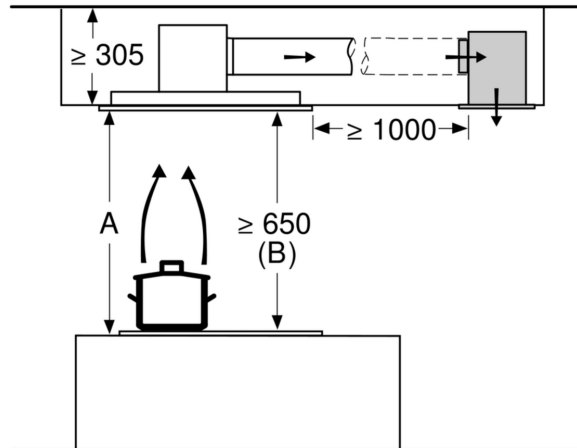

A: Optimale prestaties 700-1500
B: Vanaf bovenkant pannendrager

Afmeting in mm
Circulatielucht