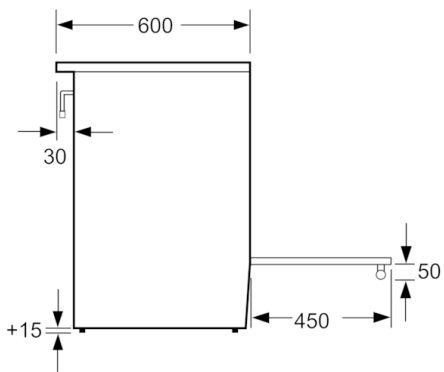

Technische Data

Uitvoering :	Vrijstaand
Afmetingen: hoogte x breedte x diepte (mm) :	850 x 600 x 600
Lengte elektriciteits snoer (cm) :	120
Nettogewicht (kg) :	52,684
Brutogewicht (kg) :	56,6
EAN-code :	4242005041657
Aantal ovenruimtes - (2010/30/EU) :	1
Bruikbaar volume (van ovenruimte) - NIEUW (2010/30/EU) :	66
Energie-efficiëntieklasse (2010/30/EG) :	A
Energy consumption per cycle conventional (2010/30/EC) :	0,98
Energy consumption per cycle forced air convection (2010/30/EC) :	0,79
Energie-efficiëntie-index (2010/30/EU) :	95,2
Aansluitwaarde (W) :	3300
Minimale smeltveiligheid (A) :	16
Spanning (V) :	220-240
Frequentie (Hz) :	50-60
Type stekker :	Schuko-/Gardy. met aarding

- Afmetingen (hxbxd): 85.0 cm x 60.0 cm x 60.0 cm
- Aansluitwaarde gas: 7.5 kW
- Aansluitwaarde: 3,3 kW
- Lengte aansluitsnoer: 120 cm
- In hoogte verstelbaar
- Afgesteld op aardgas (25 mbar)
- Energieklasse volgens EU-norm nr. 65/2014: A (op een schaal van A+++ t/m D)
- Energieverbruik bij boven- en onderwarmte: 0,98 kWh
- Energieverbruik bij hetelucht: 0,79 kWh
- Aantal ovenruimtes: 1
- Warmtebron: elektrisch
- Oveninhoud: 66 liter

Technische data:

Serie | 4, Vrijstaand gas-elektro fornuis, inox HXR390E50N

Afmeting in mm

Afmeting in mm

Afmeting in mm