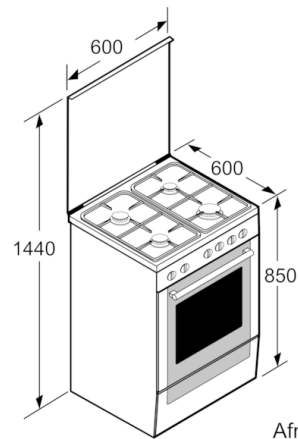

Technische Data

Uitvoering :	Vrijstaand
Afmetingen: hoogte x breedte x diepte (mm) :	850 x 600 x 600
Lengte elektriciteits snoer (cm) :	120
Nettogewicht (kg) :	52,684
Brutogewicht (kg) :	56,6
EAN-code :	4242005041657
Aantal ovenruimtes - (2010/30/EU) :	1
Bruikbaar volume (van ovenruimte) - NIEUW (2010/30/EU) :	66
Energie-efficiëntieklasse (2010/30/EG) :	A
Energy consumption per cycle conventional (2010/30/EC) :	0,98
Energy consumption per cycle forced air convection (2010/30/EC) :	0,79
Energie-efficiëntie-index (2010/30/EU) :	95,2
Aansluitwaarde (W) :	3300
Minimale smeltveiligheid (A) :	16
Spanning (V) :	220-240
Frequentie (Hz) :	50-60
Type stekker :	Schuko-/Gardy. met aarding

Comfort / Zekerheid:

- Grote ovenruimte met grijs email
- Inhoud: 66 liter
- Bediening met LED-display
- Temperatuurregeling van 50 °C - 275 °C
- Elektronische klok met dagtijdindicatie, kookwekker, start en stopfunctie
- Halogeenverlichting
- Geïntegreerde vonkontsteking
- Klapdeur met SoftClose
- Thermo-elektrische beveiliging voor alle gasbranders: geen vlam, geen gas!
- Standaard lade voor kookgerei
- kinderbeveiliging

- Afmetingen (hxbxd): 85.0 cm x 60.0 cm x 60.0 cm
- Aansluitwaarde gas: 7.5 kW
- Aansluitwaarde: 3,3 kW
- Lengte aansluitsnoer: 120 cm
- In hoogte verstelbaar
- Afgesteld op aardgas (25 mbar)
- Energieklasse volgens EU-norm nr. 65/2014: A (op een schaal van A+++ t/m D)
- Energieverbruik bij boven- en onderwarmte: 0,98 kWh
- Energieverbruik bij hetelucht: 0,79 kWh
- Aantal ovenruimtes: 1
- Warmtebron: elektrisch
- Oveninhoud: 66 liter

Technische data:

Serie | 4, Vrijstaand gas-elektro fornuis, inox HXR390E50N

Afmeting in mm

Afmeting in mm

Afmeting in mm