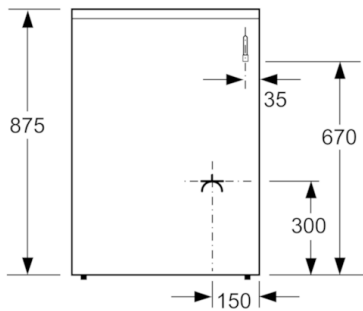

Technische Data

Uitvoering :	Vrijstaand
Afmetingen: hoogte x breedte x diepte (mm) :	850 x 600 x 600
Lengte elektriciteits snoer (cm) :	120
Nettogewicht (kg) :	52,684
Brutogewicht (kg) :	56,6
EAN-code :	4242005041657
Aantal ovenruimtes - (2010/30/EU) :	1
Bruikbaar volume (van ovenruimte) - NIEUW (2010/30/EU) :	66
Energie-efficiëntieklasse (2010/30/EG) :	A
Energy consumption per cycle conventional (2010/30/EC) :	0,98
Energy consumption per cycle forced air convection (2010/30/EC) :	0,79
Energie-efficiëntie-index (2010/30/EU) :	95,2
Aansluitwaarde (W) :	3300
Minimale smeltveiligheid (A) :	16
Spanning (V) :	220-240
Frequentie (Hz) :	50-60
Type stekker :	Schuko-/Gardy. met aarding

- Afmetingen (hxbxd): 85.0 cm x 60.0 cm x 60.0 cm
- Aansluitwaarde gas: 7.5 kW
- Aansluitwaarde: 3,3 kW
- Lengte aansluitsnoer: 120 cm
- In hoogte verstelbaar
- Afgesteld op aardgas (25 mbar)
- Energieklasse volgens EU-norm nr. 65/2014: A (op een schaal van A+++ t/m D)
- Energieverbruik bij boven- en onderwarmte: 0,98 kWh
- Energieverbruik bij hetelucht: 0,79 kWh
- Aantal ovenruimtes: 1
- Warmtebron: elektrisch
- Oveninhoud: 66 liter

Technische data:

Serie | 4, Vrijstaand gas-elektro fornuis, inox HXR390E50N

Afmeting in mm

Afmeting in mm

Afmeting in mm