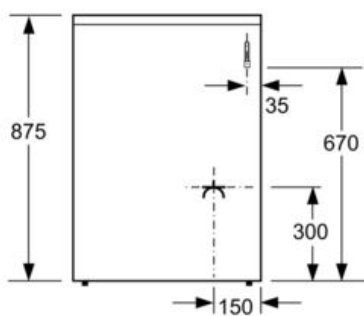

#### Technische Data

Uitvoering : Vrijstaand  
 Kleur / -materiaal voorzijde : Inox, Zwart  
 Afmetingen (HxBxD) : x 600 x mm  
 Lengte elektriciteitsnoer : 140 cm  
 Nettogewicht : 57,5 kg  
 Brutogewicht : 62,1 kg  
 EAN-code : 4242003807149  
 Aantal ovenruimtes - (2010/30/EU) : 1  
 Bruikbaar volume (van ovenruimte) - NIEUW (2010/30/EU) : 66 l  
 Energie-efficiëntieklasse (2010/30/EG) : A  
 Energy consumption per cycle conventional (2010/30/EC) : 0,98 kWh/cycle  
 Energy consumption per cycle forced air convection (2010/30/EC) : 0,79 kWh/cycle  
 Energie-efficiëntie-index (2010/30/EU) : 95,2 %  
 Aansluitwaarde : 3300 W  
 Minimale smeltveiligheid : 16 A  
 Spanning : 220-240 V  
 Frequentie : 50-60 Hz  
 Type stekker : Schuko-/Gardy. met aarding

#### Technische specificaties:

- Afmetingen (hxbxd):
- 850 x 600 x 600 mm
- In hoogte verstelbaar
- Aardgasuitvoering (25 mbar)
- Lengte aansluitsnoer: 140 cm
- Aansluitwaarde: 3,3 kW
- Aansluitwaarde gas: 8 kW

## Maatschetsen

Afmeting in mm

Afmeting in mm