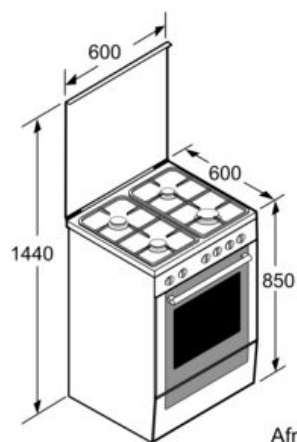

Afmeting in mm