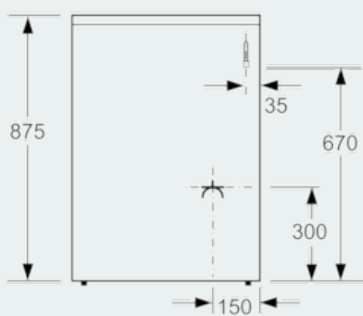

#### Technische Data

Uitvoering : Vrijstaand  
 Afmetingen van het apparaat h(min/max)xbxd (mm) : 850 x 600 x 600  
 Lengte elektriciteitsnoer (cm) : 120  
 Nettogewicht (kg) : 47,872  
 Brutogewicht (kg) : 51,9  
 EAN-code : 4242003807095  
 Aantal ovenruimtes - (2010/30/EU) : 1  
 Bruikbaar volume (van ovenruimte) - NIEUW (2010/30/EU) : 71  
 Energie-efficiëntieklasse (2010/30/EG) : A  
 Energy consumption per cycle conventional (2010/30/EC) : 0,81  
 Energie-efficiëntie-index (2010/30/EU) : 95,3  
 Aansluitwaarde (W) : 2850  
 Minimale smeltveiligheid (A) : 16  
 Spanning (V) : 220-240  
 Frequentie (Hz) : 50-60  
 Type stekker : Schuko-/Gardy. met aarding

#### Technische specificaties:

- Afmetingen (hxbxd): 850 x 600 x 600 mm
- In hoogte verstelbaar
- Aardgasuitvoering (25 mbar)
- Lengte aansluitsnoer: 1,2 m
- Nominale spanning: 220 - 240 V
- Aansluitwaarde: 2,85 kW
- Aansluitwaarde gas: 7.5 kW
- Energieklasse volgens EU-norm nr. 65/2014: A (op een schaal van A+++ t/m D)

## Maatschetsen

Afmeting in mm

Afmeting in mm