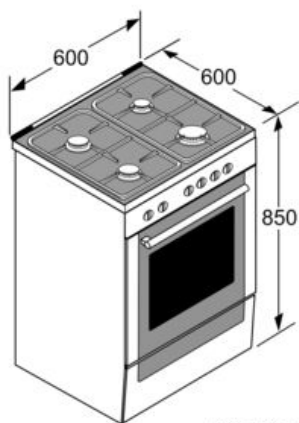

Uitrusting

Technische Data

Uitvoering : Vrijstaand
 Afmetingen: hoogte x breedte x diepte : 850 x 600 x 600 mm
 Lengte elektriciteitsnoer : 120 cm
 Nettogewicht : 47,872 kg
 Brutoweight : 51,9 kg
 EAN-code : 4242003807095
 Aantal ovenruimtes - (2010/30/EU) : 1
 Bruikbaar volume (van ovenruimte) - NIEUW (2010/30/EU) : 71 l
 Energie-efficiëntieklasse (2010/30/EG) : A
 Energy consumption per cycle conventional (2010/30/EC) : 0,81 kWh/cycle
 Energie-efficiëntie-index (2010/30/EU) : 95,3 %
 Aansluitwaarde : 2850 W
 Minimale smeltveiligheid : 16 A
 Spanning : 220-240 V
 Frequentie : 50-60 Hz
 Type stekker : Schuko-/Gardy. met aarding

Comfort / Zekerheid:

- Inhoud: 71 liter
- Temperatuurregeling van 50 °C - 275 °C
- Halogeen binnerverlichting
- Opberglade voor keukenaccessoires

Kookplaat:

- Gaskookplaat met 2 normale, 1 sudder- en 1 sterkbrander
- - Linksvoor: Sterkbrander 3 kW
- - Linksachter: Normaalbrander 1.75 kW
- - Rechtsachter: Sudderbrander 1 kW
- - Rechtsvoor: Normaalbrander 1.75 kW
- Elektrische vonkontsteking
- Thermo-elektrische beveiliging: "geen vlam, geen gas!"
- Geëmailleerde pannendragers

Toebehoren:

- Universele braadslede, Rooster

Technische specificaties:

- Afmetingen (hxbxd):
- 85.0 cm x 60.0 cm x 60.0 cm
- In hoogte verstelbaar
- Aardgasuitvoering (25 mbar)
- Lengte aansluitsnoer: 1,2 m
- Nominale spanning: 220 - 240 V
- Aansluitwaarde: 2,85 kW
- Aansluitwaarde gas: 7.5 kW
- Energieklasse volgens EU-norm nr. 65/2014: A (op een schaal van A+++ t/m D)

iQ100, Vrijstaand gas-elektro fornuis,
wit
HX5P00B20N

Maatschetsen

Afmeting in mm

Afmeting in mm