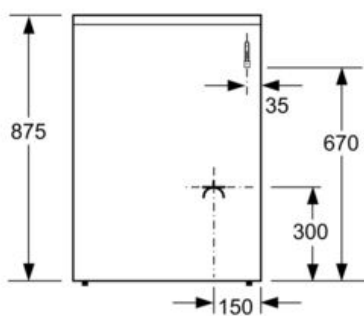

Uitrusting

Technische Data

Uitvoering : Vrijstaand
 Afmetingen: hoogte x breedte x diepte : 850 x 600 x 600 mm
 Lengte elektriciteitsnoer : 120 cm
 Nettogewicht : 47,872 kg
 Brutoweight : 51,9 kg
 EAN-code : 4242003807095
 Aantal ovenruimtes - (2010/30/EU) : 1
 Bruikbaar volume (van ovenruimte) - NIEUW (2010/30/EU) : 71 l
 Energie-efficiëntieklasse (2010/30/EG) : A
 Energy consumption per cycle conventional (2010/30/EC) : 0,81 kWh/cycle
 Energie-efficiëntie-index (2010/30/EU) : 95,3 %
 Aansluitwaarde : 2850 W
 Minimale smeltveiligheid : 16 A
 Spanning : 220-240 V
 Frequentie : 50-60 Hz
 Type stekker : Schuko-/Gardy. met aarding

Toebehoren:

- Universele braadslede, Rooster

Technische specificaties:

- Afmetingen (hxbxd):
- 85.0 cm x 60.0 cm x 60.0 cm
- In hoogte verstelbaar
- Aardgasuitvoering (25 mbar)
- Lengte aansluitsnoer: 1,2 m
- Nominale spanning: 220 - 240 V
- Aansluitwaarde: 2,85 kW
- Aansluitwaarde gas: 7.5 kW
- Energieklasse volgens EU-norm nr. 65/2014: A (op een schaal van A+++ t/m D)

iQ100, Vrijstaand gas-elektro fornuis,
wit
HX5P00B20N

Maatschetsen

Afmeting in mm

Afmeting in mm