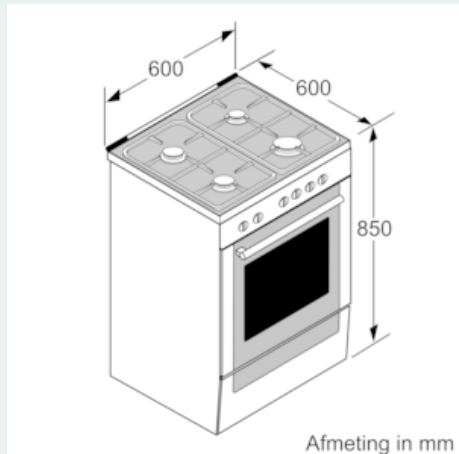

Afmeting in mm