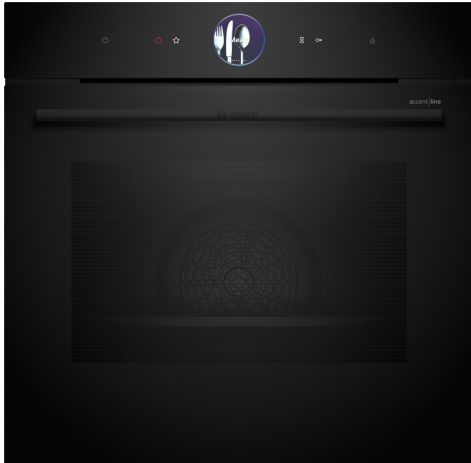

Serie 8, Oven met volwaardige stoom, 60 x 60 cm, Zwart HSG936AB1

1 x Geëmailleerd bakblik, 1 x Rooster, 1 x Universele braadslede, formaat XL, 1 x Spons, 1 x Stoomreservoir met gaatjes, 1 x Stoomreservoir zonder gaatjes, formaat M, 1 x Air Fry bakplaat

De bakoven met stoom met digitale bedieningsring en TFT-touchdisplay. Assist-functie voor automatisch perfect gebakken maaltijden, bakken met stoom of met toegevoegde stoom. Home Connect voor bediening via de App.

- **Digitale bedieningsring:** de eenvoudige en innovatieve manier om oveninstellingen te selecteren.
- **TFT-Touchdisplay Plus:** bediening met een innovatieve digitale bedieningsring en vergroot TFT-Touchscreen
- **Steam Plus-functie:** voor een gezonde bereiding van voedsel tot 120°C.
- **Automatisch uitschakelen:** het kookproces stopt automatisch zodra het gerecht klaar is.
- **Air Fry-functie met bakplaat:** voor perfect gefrituurd eten, zoals groenten en friet.

Comfort:

- Inhoud: 71 liter
- TFT-Touchdisplay Plus (65 mm x 65 mm)
- Touch Control bediening
- Digitale bedieningsring
- Steam Plus
- Er zijn verschillende stoomintensiteiten selecteerbaar: stoomniveau hoog, stoomniveau gemiddeld, stoomniveau laag
- Steam Boost - voeg gedurende 3 minuten intensieve stoom toe met een druk op de knop.
- Air Fry-functie
- Ondersteunend systeem voor perfecte kookresultaten: Assist-functie
- Indicatie leeg waterreservoir
- Elektronische klok
- Ledverlichting, uitschakelbaar
- Temperatuurvoorstel, Controle van de actuele oventemperatuur, Opwarmingsindicatie
- Klapdeur
- Ovendeur met Soft Open en Soft Close, Klapdeur met Soft Close
- Home Connect
- Verwarmingssystemen alleen via Home Connect-app: laten rusten, voorverwarmen
- Oven Assistent met Voice Control (i.c.m. Home Connect en Amazon Alexa)