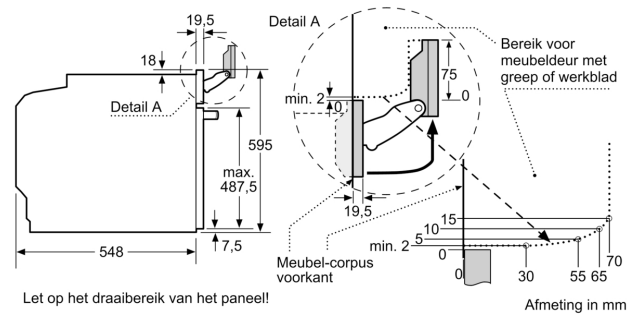

Technische specificaties:

- Voor afmetingen en inbouwmaten van dit apparaat aub de maatschetsen aanhouden
- Inbouwmaten (hxbxd):
 - 585 - 595 x 560 - 568 x 550 mm
- Afmetingen (hxbxd):
 - 595 x 594 x 548 mm

Technische data:

- Lengte aansluitsnoer: 120 cm
- Aansluitwaarde: 3,6 kW
- Energieklasse volgens EU-norm nr. 65/2014: A+(op een schaal van A+++ t/m D)
- - Energieverbruik bij boven- en onderwarmte:0,87 kWh
- - Energieverbruik bij hetelucht:0,69 kWh
- - Aantal ovenruimtes: 1 - Warmtebron: elektrisch - Oveninhoud:71 liter
- Nominale spanning: 220 - 240 V

Serie 8, Oven met volwaardige stoom, 60 x 60 cm, Zwart HSG936AB1

Inbouw van twee apparaten boven elkaar
Luchtverversing

A: Luchtinvoeropening $\geq 200 \text{ cm}^2$

Wordt het apparaat onder een kookzone ingebouwd, dan moet rekening gehouden worden met de volgende werkblad-dikte (eventueel incl. onderconstructie).

Kookzone-type	min. werkbladdikte	
	opgebouwd	vlak
Inductiekookzone	37 mm	38 mm
Volledige oppervlak-inductiekookzone	47 mm	48 mm
gaskookplaat	30 mm	38 mm
elektrische kookplaat	27 mm	30 mm