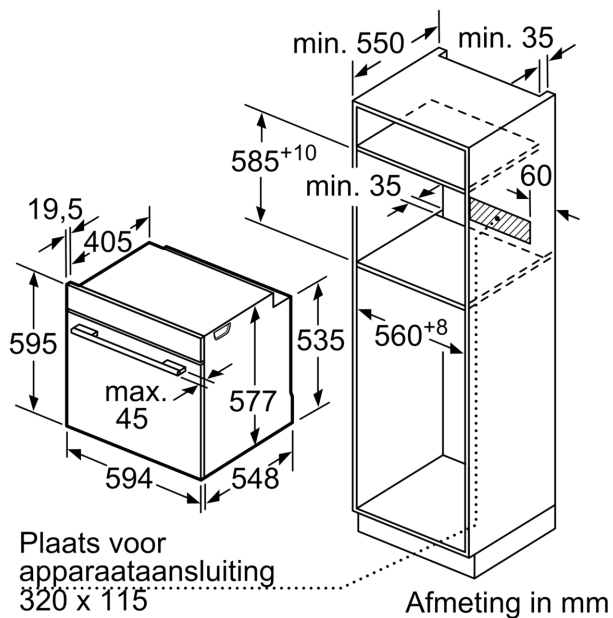

Technische specificaties:

- Voor afmetingen en inbouwmaten van dit apparaat aub de maatschetsen aanhouden
- Inbouwmaten (hxbxd):
 - 585 - 595 x 560 - 568 x 550 mm
- Afmetingen (hxbxd):
 - 595 x 594 x 548 mm

Technische data:

- Lengte aansluitsnoer: 120 cm
- Aansluitwaarde: 3,6 kW
- Energieklasse volgens EU-norm nr. 65/2014: A+(op een schaal van A+++ t/m D)
- - Energieverbruik bij boven- en onderwarmte:0,87 kWh
- - Energieverbruik bij hetelucht:0,69 kWh
- - Aantal ovenruimtes: 1 - Warmtebron: elektrisch - Oveninhoud:71 liter
- Nominale spanning: 220 - 240 V

Serie 8, Oven met volwaardige stoom, 60 x 60 cm, Zwart HSG936AB1

Inbouw van twee apparaten boven elkaar
Luchtverversing

A: Luchtinvoeropening $\geq 200 \text{ cm}^2$

Wordt het apparaat onder een kookzone ingebouwd, dan moet rekening gehouden worden met de volgende werkblad-dikte (eventueel incl. onderconstructie).

Kookzone-type	min. werkbladdikte	
	opgebouwd	vlak
Inductiekookzone	37 mm	38 mm
Volledige oppervlak-inductiekookzone	47 mm	48 mm
gaskookplaat	30 mm	38 mm
elektrische kookplaat	27 mm	30 mm