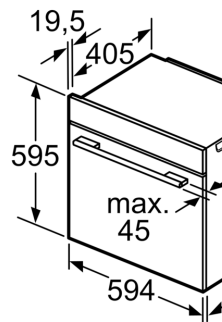

### Technische specificaties:

- Voor afmetingen en inbouwmaten van dit apparaat aub de maatschetsen aanhouden
- Inbouwmaten (hxbxd):
  - 585 - 595 x 560 - 568 x 550 mm
- Afmetingen (hxbxd):
  - 595 x 594 x 548 mm
- Lengte aansluitsnoer: 1,2 m
- Aansluitwaarde: 3,6 kW
- Nominale spanning: 220 - 240 V
- Energieklasse volgens EU-norm nr. 65/2014: A+(op een schaal van A+++ t/m D)
- - Energieverbruik bij boven- en onderwarmte:0,87 kWh
- - Energieverbruik bij hetelucht:0,69 kWh
- - Aantal ovenruimtes: 1 - Warmtebron: elektrisch - Oveninhoud:71 liter

iQ700, Oven met volwaardige stoom, 60 x 60 cm, Zwart HS958GCB1

Inbouw van  
Luchtverve

A: Luchtinvoer

Let op het draaibereik van het pe

Plaats voor  
apparaataanslu  
320 x 115

Wordt het apparaat  
ingebouwd, dan  
worden met de v  
dikte (eventueel