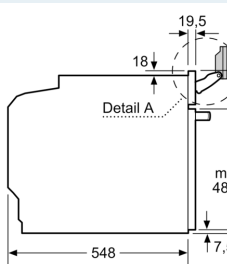

### Technische specificaties:

- Voor afmetingen en inbouwmaten van dit apparaat aub de maatschetsen aanhouden
- Inbouwmaten (hxbxd):
  - 585 - 595 x 560 - 568 x 550 mm
- Afmetingen (hxbxd):
  - 595 x 594 x 548 mm
- Lengte aansluitsnoer: 1,2 m
- Aansluitwaarde: 3,6 kW
- Nominale spanning: 220 - 240 V
- Energieklasse volgens EU-norm nr. 65/2014: A+(op een schaal van A+++ t/m D)
- - Energieverbruik bij boven- en onderwarmte:0,87 kWh
- - Energieverbruik bij hetelucht:0,69 kWh
- - Aantal ovenruimtes: 1 - Warmtebron: elektrisch - Oveninhoud:71 liter

iQ700, Oven met volwaardige stoom, 60 x 60 cm, Zwart HS958GCB1

Inbouw van  
Luchtverve

A: Luchtinvoer

Let op het draaibereik van het pe

Plaats voor  
apparaataanslu  
320 x 115

Wordt het apparaat  
ingebouwd, dan  
worden met de v  
dikte (eventueel