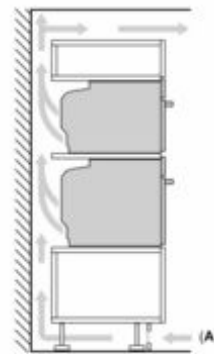

Toebehoren:

- 1 x stoomschaal met gaatjes, maat M

- 1 x stoomschaal zonder gaatjes, maat M Geëmailleerd bakblik
- Rooster Spons stoomschaal met gaatjes, maat XL Universele braadslede

Technische specificaties:

- Voor afmetingen en inbouwmaten van dit apparaat aub de maatschetsen aanhouden
- Inbouwmaten (hxbxd):
- 585 - 595 x 560 - 568 x 550 mm
- Afmetingen (hxbxd):
- 595 x 594 x 548 mm
- Lengte aansluitsnoer: 1,2 m
- Aansluitwaarde: 3,6 kW
- Nominale spanning: 220 - 240 V
- Energieklasse volgens EU-norm nr. 65/2014: A+(op een schaal van A+++ t/m D)
- - Energieverbruik bij boven- en onderwarmte:0,87 kWh
- - Energieverbruik bij hetelucht:0,69 kWh
- - Aantal ovenruimtes: 1 - Warmtebron: elektrisch - Oveninhoud:71 liter

iQ700, Oven met stoom, 60 x 60 cm, Zwart HS936GAB1

Maatschetsen

Wordt het apparaat onder een kookzone ingebouwd, dan moet rekening gehouden worden met de volgende werkblad-dikte (eventueel incl. onderconstructie).

Kookzone-type	min. werkbladdikte	
	opgebouwd	vlak
Inductiekookzone	37 mm	38 mm
Volledige oppervlak-inductiekookzone	47 mm	48 mm
gaskookplaat	30 mm	38 mm
elektrische kookplaat	27 mm	30 mm

Inbouw van twee apparaten boven elkaar Luchtverversing