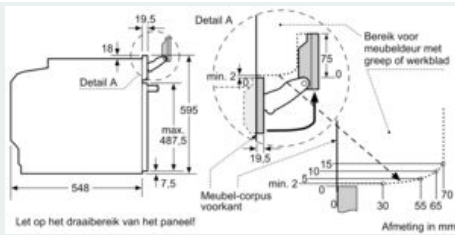

Toebehoren:

- 1 x stoomschaal met gaatjes, maat M

- 1 x stoomschaal zonder gaatjes, maat M Geëmailleerd bakblik
- Rooster Spons stoomschaal met gaatjes, maat XL Universele braadslede

Technische specificaties:

- Voor afmetingen en inbouwmaten van dit apparaat aub de maatschetsen aanhouden
- Inbouwmaten (hxbxd):
- 585 - 595 x 560 - 568 x 550 mm
- Afmetingen (hxbxd):
- 595 x 594 x 548 mm
- Lengte aansluitsnoer: 1,2 m
- Aansluitwaarde: 3,6 kW
- Nominale spanning: 220 - 240 V
- Energieklasse volgens EU-norm nr. 65/2014: A+(op een schaal van A+++ t/m D)
- - Energieverbruik bij boven- en onderwarmte:0,87 kWh
- - Energieverbruik bij hetelucht:0,69 kWh
- - Aantal ovenruimtes: 1 - Warmtebron: elektrisch - Oveninhoud:71 liter

iQ700, Oven met stoom, 60 x 60 cm, Zwart HS936GAB1

Maatschetsen

Wordt het apparaat onder een kookzone ingebouwd, dan moet rekening gehouden worden met de volgende werkblad-dikte (eventueel incl. onderconstructie).