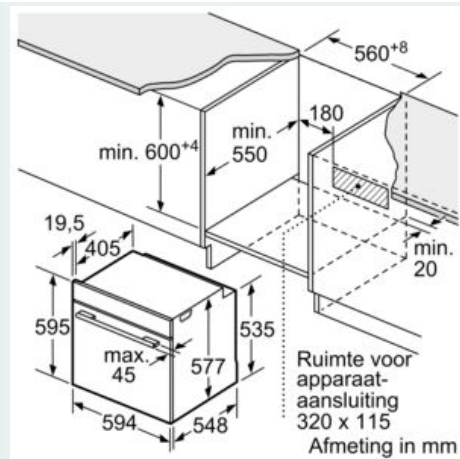

Toebehoren:

- 1 x stoomschaal met gaatjes, maat M

- 1 x stoomschaal zonder gaatjes, maat M Geëmailleerd bakblik
- Rooster Spons stoomschaal met gaatjes, maat XL Universele braadslede

Technische specificaties:

- Voor afmetingen en inbouwmaten van dit apparaat aub de maatschetsen aanhouden
- Inbouwmaten (hxbxd):
- 585 - 595 x 560 - 568 x 550 mm
- Afmetingen (hxbxd):
- 595 x 594 x 548 mm
- Lengte aansluitsnoer: 1,2 m
- Aansluitwaarde: 3,6 kW
- Nominale spanning: 220 - 240 V
- Energieklasse volgens EU-norm nr. 65/2014: A+(op een schaal van A+++ t/m D)
- - Energieverbruik bij boven- en onderwarmte:0,87 kWh
- - Energieverbruik bij hetelucht:0,69 kWh
- - Aantal ovenruimtes: 1 - Warmtebron: elektrisch - Oveninhoud:71 liter

iQ700, Oven met stoom, 60 x 60 cm, Zwart HS936GAB1

Maatschetsen

Wordt het apparaat onder een kookzone ingebouwd, dan moet rekening gehouden worden met de volgende werkblad-dikte (eventueel incl. onderconstructie).