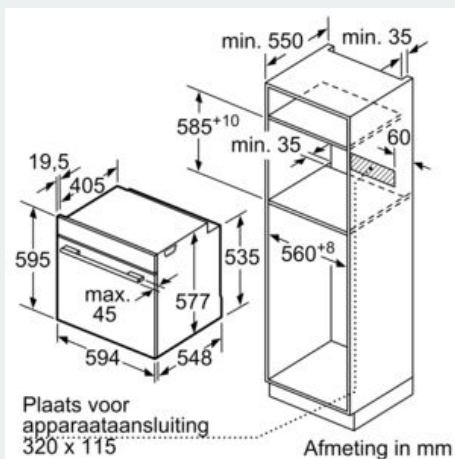

Toebehoren:

- 1 x stoomschaal met gaatjes, maat M

- 1 x stoomschaal zonder gaatjes, maat M Geëmailleerd bakblik
- Rooster Spons stoomschaal met gaatjes, maat XL Universele braadslede

Technische specificaties:

- Voor afmetingen en inbouwmaten van dit apparaat aub de maatschetsen aanhouden
- Inbouwmaten (hxbxd):
- 585 - 595 x 560 - 568 x 550 mm
- Afmetingen (hxbxd):
- 595 x 594 x 548 mm
- Lengte aansluitsnoer: 1,2 m
- Aansluitwaarde: 3,6 kW
- Nominale spanning: 220 - 240 V
- Energieklasse volgens EU-norm nr. 65/2014: A+(op een schaal van A+++ t/m D)
- - Energieverbruik bij boven- en onderwarmte:0,87 kWh
- - Energieverbruik bij hetelucht:0,69 kWh
- - Aantal ovenruimtes: 1 - Warmtebron: elektrisch - Oveninhoud:71 liter

iQ700, Oven met stoom, 60 x 60 cm, Zwart HS936GAB1

Maatschetsen

Wordt het apparaat onder een kookzone ingebouwd, dan moet rekening gehouden worden met de volgende werkblad-dikte (eventueel incl. onderconstructie).

Kookzone-type	min. werkbladdikte	
	opgebouwd	vlak
Inductiekookzone	37 mm	38 mm
Volledige oppervlak-inductiekookzone	47 mm	48 mm
gaskookplaat	30 mm	38 mm
elektrische kookplaat	27 mm	30 mm

Inbouw van twee apparaten boven elkaar Luchtverversing