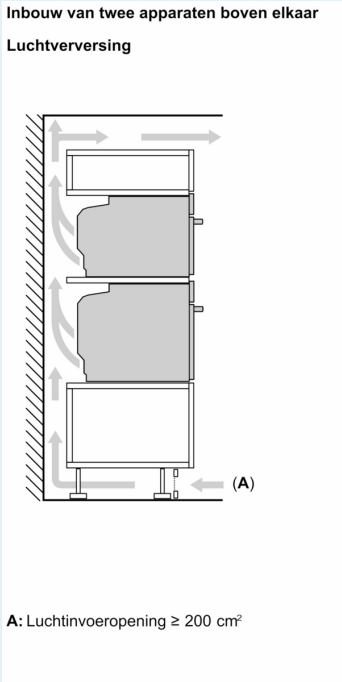

iQ700, Oven met volwaardige stoom, 60 x 60 cm, Zwart HS736GDB1

Maatschetsen

Wordt het apparaat onder een kookzone ingebouwd, dan moet rekening gehouden worden met de volgende werkbladdikte (eventueel incl. onderconstructie).

Kookzone-type	min. werkbladdikte	
	opgebouwd	vlak
Inductiekookzone	37 mm	38 mm
Volledige oppervlak-inductiekookzone	47 mm	48 mm
gaskookplaat	30 mm	38 mm
elektrische kookplaat	27 mm	30 mm