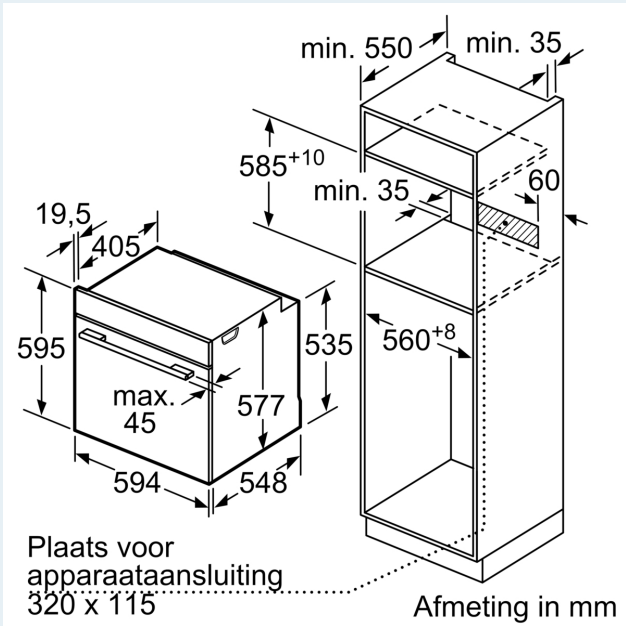

iQ700, Oven met volwaardige stoom, 60 x 60 cm, Zwart HS736GDB1

Maatschetsen

Wordt het apparaat onder een kookzone ingebouwd, dan moet rekening gehouden worden met de volgende werkbladdikte (eventueel incl. onderconstructie).

Kookzone-type	min. werkbladdikte	
	opgebouwd	vlak
Inductiekookzone	37 mm	38 mm
Volledige oppervlak-inductiekookzone	47 mm	48 mm
gaskookplaat	30 mm	38 mm
elektrische kookplaat	27 mm	30 mm