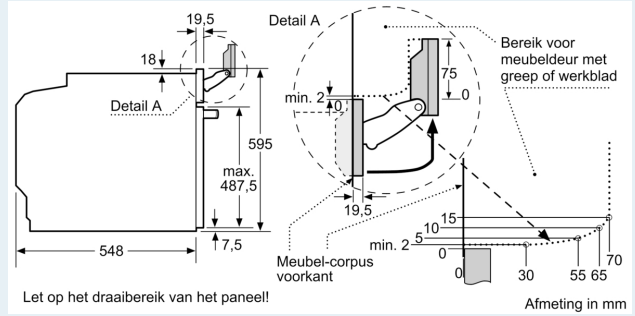

Inhangroosters / uittreksysteem:

- Aantal inschuifhoogten: 5 ST
- varioClip telescooprails 1-voudig, met stop-functie

Toebehoren:

- geëmailleerde bakplaat
- stoomschaal met gaatjes, maat XL
- 1 x stoomschaal zonder gaatjes, maat M
- Rooster
- universele bakplaat

Technische specificaties:

- Voor afmetingen en inbouwmaten van dit apparaat aub de maatschetsen aanhouden
- Inbouwmaten (hxbxd):
- 585 - 595 x 560 - 568 x 550 mm
- Afmetingen (hxbxd):
- 595 x 594 x 548 mm

Technische data:

- Lengte aansluitsnoer: 1,2 m
- Aansluitwaarde: 3,6 kW
- Nominale spanning: 220 - 240 V
- Energieklasse volgens EU-norm nr. 65/2014: A+(op een schaal van A+++ t/m D)
- - Energieverbruik bij boven- en onderwarmte: 0,87 kWh
- - Energieverbruik bij hetelucht: 0,69 kWh
- - Aantal ovenruimtes: 1
- - Warmtebron: elektrisch
- - Oveninhoud: 71 liter

iQ700, Oven met volwaardige stoom, 60 x 60 cm, Zwart HS736GDB1

Maatschetsen

Wordt het apparaat onder een kookzone ingebouwd, dan moet rekening gehouden worden met de volgende werkbladdikte (eventueel incl. onderconstructie).