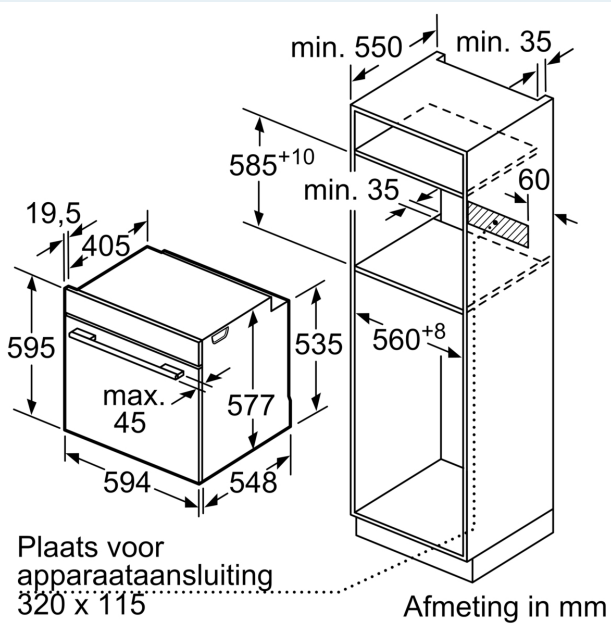

### Technische specificaties:

- Voor afmetingen en inbouwmaten van dit apparaat aub de maatschetsen aanhouden
- Inbouwmaten (hxbxd):
- 585 - 595 x 560 - 568 x 550 mm
- Afmetingen (hxbxd):
- 595 x 594 x 548 mm

### Technische data:

- Lengte aansluitsnoer: 1,2 m
- Aansluitwaarde: 3,6 kW
- Nominale spanning: 220 - 240 V
- Energieklasse volgens EU-norm nr. 65/2014: A+(op een schaal van A+++ t/m D)
- - Energieverbruik bij boven- en onderwarmte: 0,87 kWh
- - Energieverbruik bij hetelucht: 0,69 kWh
- - Aantal ovenruimtes: 1 - Warmtebron: elektrisch - Oveninhoud: 71 liter

**iQ700, Oven met volwaardige stoom, 60 x 60 cm, Zwart HS736G3B1**

**Inbouw van twee apparaten boven elkaar**  
**Luchtverversing**

A: Luchtinvoeropening  $\geq 200 \text{ cm}^2$

Let op het draaibereik van het paneel!

Afmeting in mm

Afmeting in mm

Wordt het apparaat onder een kookzone ingebouwd, dan moet rekening gehouden worden met de volgende werkblad-dikte (eventueel incl. onderconstructie).

Kookzone-type	min. werkbladdikte	
	opgebouwd	vlak
Inductiekookzone	37 mm	38 mm
Volledige oppervlak-inductiekookzone	47 mm	48 mm
gaskookplaat	30 mm	38 mm
elektrische kookplaat	27 mm	30 mm