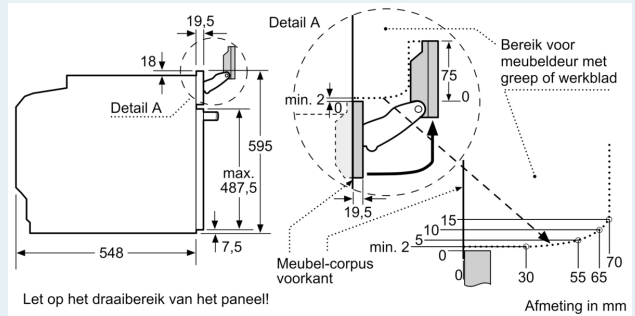

### Technische specificaties:

- Voor afmetingen en inbouwmaten van dit apparaat aub de maatschetsen aanhouden
- Inbouwmaten (hxbxd):
- 585 - 595 x 560 - 568 x 550 mm
- Afmetingen (hxbxd):
- 595 x 594 x 548 mm

### Technische data:

- Lengte aansluitsnoer: 1,2 m
- Aansluitwaarde: 3,6 kW
- Nominale spanning: 220 - 240 V
- Energieklasse volgens EU-norm nr. 65/2014: A+(op een schaal van A+++ t/m D)
- - Energieverbruik bij boven- en onderwarmte: 0,87 kWh
- - Energieverbruik bij hetelucht: 0,69 kWh
- - Aantal ovenruimtes: 1 - Warmtebron: elektrisch - Oveninhoud: 71 liter

**iQ700, Oven met volwaardige stoom, 60 x 60 cm, Zwart HS736G3B1**

**Inbouw van twee apparaten boven elkaar**  
**Luchtverversing**

A: Luchtinvoeropening  $\geq 200 \text{ cm}^2$

Let op het draaibereik van het paneel!

Afmeting in mm

Afmeting in mm

Wordt het apparaat onder een kookzone ingebouwd, dan moet rekening gehouden worden met de volgende werkblad-dikte (eventueel incl. onderconstructie).

Kookzone-type	min. werkbladdikte	
	opgebouwd	vlak
Inductiekookzone	37 mm	38 mm
Volledige oppervlak-inductiekookzone	47 mm	48 mm
gaskookplaat	30 mm	38 mm
elektrische kookplaat	27 mm	30 mm