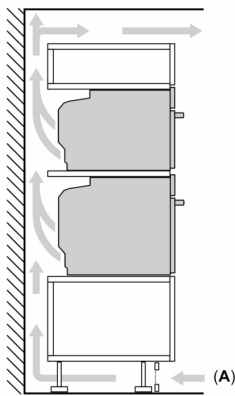

Inhangroosters / uittreksysteem:

- Aantal inschuifhoogten: 5 ST
- inhangroosters

Toebehoren:

- 1 x stoomschaal met gaatjes, maat M
- 1 x stoomschaal zonder gaatjes, maat M Geëmailleerd bakblik Rooster Pizzavorm stoomschaal met gaatjes, maat XL Universele braadslede

Technische specificaties:

- Voor afmetingen en inbouwmaten van dit apparaat aub de maatschetsen aanhouden
- Inbouwmaten (hxbxd):
- 585 - 595 x 560 - 568 x 550 mm
- Afmetingen (hxbxd):
- 595 x 594 x 548 mm

iQ700, Oven met volwaardige stoom, 60 x 60 cm, Zwart HS736G1B2

Inbouw van twee apparaten boven elkaar
Luchtverversing

A: Luchtinvoeropening $\geq 200 \text{ cm}^2$

Wordt het apparaat onder een kookzone ingebouwd, dan moet rekening gehouden worden met de volgende werkblad-dikte (eventueel incl. onderconstructie).