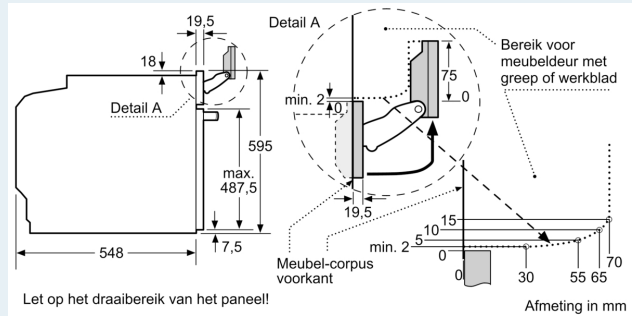

Technische specificaties:

- Voor afmetingen en inbouwmaten van dit apparaat aub de maatschetsen aanhouden
- Inbouwmaten (hxbxd):
- 585 - 595 x 560 - 568 x 550 mm
- Afmetingen (hxbxd):
- 595 x 594 x 548 mm

Technische data:

- Lengte aansluitsnoer: 1,2 m
- Aansluitwaarde: 3,6 kW
- Nominale spanning: 220 - 240 V
- Energieklasse volgens EU-norm nr. 65/2014: A+(op een schaal van A+++ t/m D)
- - Energieverbruik bij boven- en onderwarmte:0,87 kWh
- - Energieverbruik bij hetelucht:0,69 kWh
- - Aantal ovenruimtes: 1 - Warmtebron: elektrisch - Oveninhoud:71 liter

iQ700, Oven met volwaardige stoom, 60 x 60 cm, Zwart HS736G1B2

Inbouw van twee apparaten boven elkaar
Luchtverversing

A: Luchtinvoeropening $\geq 200 \text{ cm}^2$

Wordt het apparaat onder een kookzone ingebouwd, dan moet rekening gehouden worden met de volgende werkblad-dikte (eventueel incl. onderconstructie).

Kookzone-type	min. werkbladdikte	
	opgebouwd	vlak
Inductiekookzone	37 mm	38 mm
Volledige oppervlak-inductiekookzone	47 mm	48 mm
gaskookplaat	30 mm	38 mm
elektrische kookplaat	27 mm	30 mm