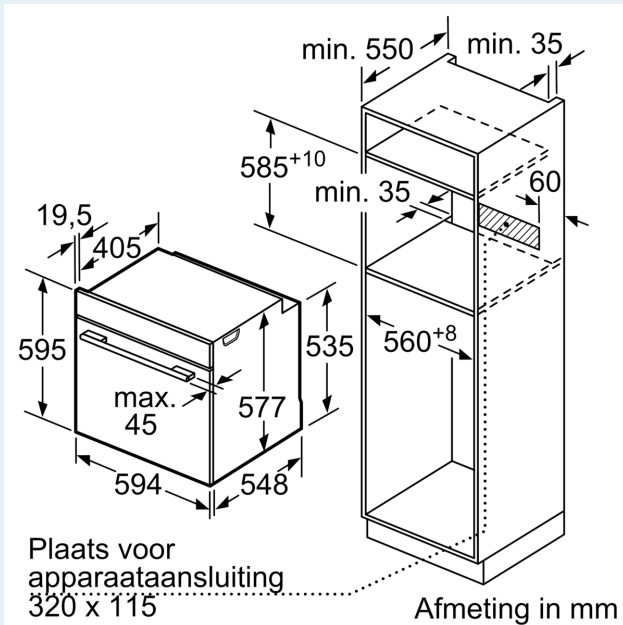

Technische specificaties:

- Voor afmetingen en inbouwmaten van dit apparaat aub de maatschetsen aanhouden
- Inbouwmaten (hxbxd):
- 585 - 595 x 560 - 568 x 550 mm
- Afmetingen (hxbxd):
- 595 x 594 x 548 mm

Technische data:

- Lengte aansluitsnoer: 1,2 m
- Aansluitwaarde: 3,6 kW
- Nominale spanning: 220 - 240 V
- Energieklasse volgens EU-norm nr. 65/2014: A+(op een schaal van A+++ t/m D)
- - Energieverbruik bij boven- en onderwarmte:0,87 kWh
- - Energieverbruik bij hetelucht:0,69 kWh
- - Aantal ovenruimtes: 1 - Warmtebron: elektrisch - Oveninhoud:71 liter

iQ700, Oven met volwaardige stoom, 60 x 60 cm, Zwart HS736G1B2

Inbouw van twee apparaten boven elkaar
Luchtverversing

A: Luchtinvoeropening $\geq 200 \text{ cm}^2$

Wordt het apparaat onder een kookzone ingebouwd, dan moet rekening gehouden worden met de volgende werkblad-dikte (eventueel incl. onderconstructie).

Kookzone-type	min. werkbladdikte	
	opgebouwd	vlak
Inductiekookzone	37 mm	38 mm
Volledige oppervlak-inductiekookzone	47 mm	48 mm
gaskookplaat	30 mm	38 mm
elektrische kookplaat	27 mm	30 mm