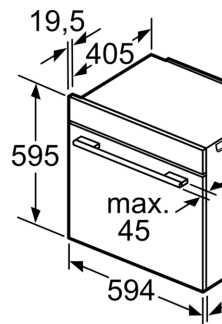

Inbouw/vrijstaand: Inbouw
 Deurtype: Klapdeur
 Inbouwafmetingen (hxbxd): 585-595 x 560-568 x 550 mm
 Afmetingen (HxBxD): 595 x 594 x 548 mm
 Afmetingen inclusief verpakking (hxbxd):675 x 660 x 690 mm
 Materiaal bedieningspaneel: glas
 Materiaal deur: Glas
 Nettogewicht: 40.7 kg
 Lengte elektriciteitsnoer: 120.0 cm
 EAN-code: 4242003902509
 Minimale smeltveiligheid: 16 A
 Spanning: 220-240 V
 Frequentie: 50; 60 Hz
 Type stekker: Schuko-/Gardy. met aarding
 Aantal ovenruimtes - (2010/30/EU): 1
 Inhoud: 71 l
 Energieklasse: A+
 Energy consumption per cycle conventional (2010/30/EC):0.87 kWh/cycle
 Energy consumption per cycle forced air convection (2010/30/EC): 0.69 kWh/cycle
 Energie-efficiëntie-index (2010/30/EU): 81.2 %
 Meegeleverde toebehoren: 1 x Geëmailleerd bakblik, 1 x Rooster, 1 x Universele braadslede, 1 x Stoomreservoir met gaatjes, formaat XL, 1 x Stoomreservoir met gaatjes, formaat M, 1 x Stoomreservoir zonder gaatjes, formaat M

Toebehoren:

- 1 x stoomschaal met gaatjes, maat M
- 1 x stoomschaal zonder gaatjes, maat M Geëmailleerd bakblik
- Rooster stoomschaal met gaatjes, maat XL Universele braadslede

Technische specificaties:

- Voor afmetingen en inbouwmaten van dit apparaat aub de

maatschetsen aanhouden

- Inbouwmaten (hxbxd):
- 585 - 595 x 560 - 568 x 550 mm
- Afmetingen (hxbxd):
- 595 x 594 x 548 mm
- Lengte aansluitsnoer: 1,2 m
- Aansluitwaarde: 3,6 kW
- Nominale spanning: 220 - 240 V
- Energieklasse volgens EU-norm nr. 65/2014: A+(op een schaal van A+++ t/m D)
- - Energieverbruik bij boven- en onderwarmte: 0,87 kWh
- - Energieverbruik bij hetelucht: 0,69 kWh
- - Aantal ovenruimtes: 1 - Warmtebron: elektrisch - Oveninhoud: 71 liter

iQ700, Oven met volwaardige stoom, 60 x 60 cm, Zwart HS736G1B1

Inbouw van
Luchtverve

A: Luchtin

Let op het draaibereik van het pe

Plaats voor
apparaataanslu
320 x 115

Wordt het apparaat
ingebouwd, dan
worden met de v
dikte (eventueel