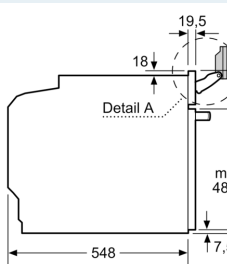

Inbouw/vrijstaand: Inbouw
 Deurtype: Klapdeur
 Inbouwafmetingen (hxbxd): 585-595 x 560-568 x 550 mm
 Afmetingen (HxBxD): 595 x 594 x 548 mm
 Afmetingen inclusief verpakking (hxbxd):675 x 660 x 690 mm
 Materiaal bedieningspaneel: glas
 Materiaal deur: Glas
 Nettogewicht: 40.7 kg
 Lengte elektriciteitsnoer: 120.0 cm
 EAN-code: 4242003902509
 Minimale smeltveiligheid: 16 A
 Spanning: 220-240 V
 Frequentie: 50; 60 Hz
 Type stekker: Schuko-/Gardy. met aarding
 Aantal ovenruimtes - (2010/30/EU): 1
 Inhoud: 71 l
 Energieklasse: A+
 Energy consumption per cycle conventional (2010/30/EC):0.87 kWh/cycle
 Energy consumption per cycle forced air convection (2010/30/EC): 0.69 kWh/cycle
 Energie-efficiëntie-index (2010/30/EU): 81.2 %
 Meegeleverde toebehoren: 1 x Geëmailleerd bakblik, 1 x Rooster, 1 x Universele braadslede, 1 x Stoomreservoir met gaatjes, formaat XL, 1 x Stoomreservoir met gaatjes, formaat M, 1 x Stoomreservoir zonder gaatjes, formaat M

Toebehoren:

- 1 x stoomschaal met gaatjes, maat M
- 1 x stoomschaal zonder gaatjes, maat M Geëmailleerd bakblik
- Rooster stoomschaal met gaatjes, maat XL Universele braadslede

Technische specificaties:

- Voor afmetingen en inbouwmaten van dit apparaat aub de

maatschetsen aanhouden

- Inbouwmaten (hxbxd):
- 585 - 595 x 560 - 568 x 550 mm
- Afmetingen (hxbxd):
- 595 x 594 x 548 mm
- Lengte aansluitsnoer: 1,2 m
- Aansluitwaarde: 3,6 kW
- Nominale spanning: 220 - 240 V
- Energieklasse volgens EU-norm nr. 65/2014: A+(op een schaal van A+++ t/m D)
- - Energieverbruik bij boven- en onderwarmte: 0,87 kWh
- - Energieverbruik bij hetelucht: 0,69 kWh
- - Aantal ovenruimtes: 1 - Warmtebron: elektrisch - Oveninhoud: 71 liter

iQ700, Oven met volwaardige stoom, 60 x 60 cm, Zwart HS736G1B1

Inbouw van
Luchtverve

A: Luchtin

Let op het draaibereik van het pe

Plaats voor
apparaataanslu
320 x 115

Wordt het apparaat
ingebouwd, dan
worden met de v
dikte (eventueel