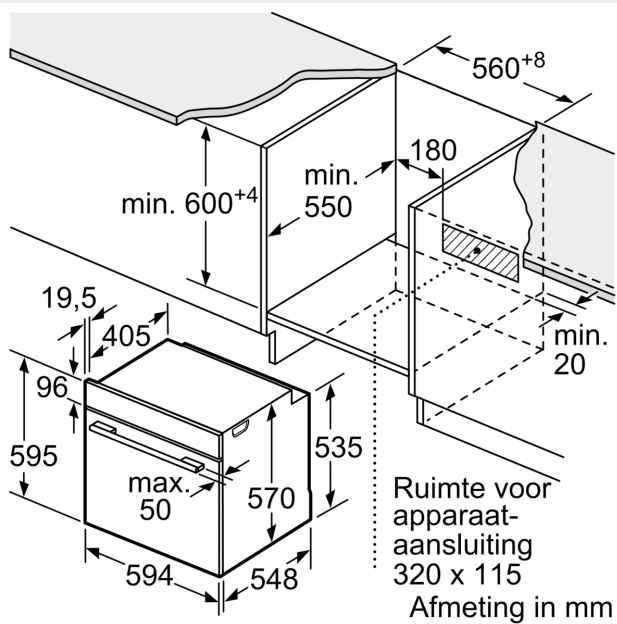

Inhangroosters / uittreksysteem:

- Aantal inschuifhoogten: 5 ST
- Telescooprails 1-voudig, met stop-functie

Toebehoren:

- Combi rooster
- Universele braadslede

Technische specificaties:

- Voor afmetingen en inbouwmaten van dit apparaat aub de maatschetsen aanhouden
- Inbouwmaten (hxbxd):
- 585 - 595 x 560 - 568 x 550 mm
- Afmetingen (hxbxd):
- 595 x 594 x 548 mm
- We raden u aan om complementaire producten te kiezen binnens iQ300, om een optimale design combinatie te garanderen van uw inbouwapparatuur.

Technische data:

- Lengte aansluitsnoer: 1,2 m
- Aansluitwaarde: 3,6 kW
- Nominale spanning: 220 - 240 V
- Energieklasse volgens EU-norm nr. 65/2014: A+(op een schaal van A+++ t/m D)
- - Energieverbruik bij boven- en onderwarmte:0,9 kWh
- - Energieverbruik bij hetelucht:0,69 kWh
- - Aantal ovenruimtes: 1 - Warmtebron: elektrisch - Oveninhoud:71 liter

iQ300, oven met toegevoegde stoom, 60 x 60 cm, Inox HQ574AER3

Afmeting in mm

Afmeting in mm

A: 19,5 mm
B: Ruimte voor apparaat-aansluiting 320 x 115 mm

Inbouw met een kookzone.

Afmeting in mm