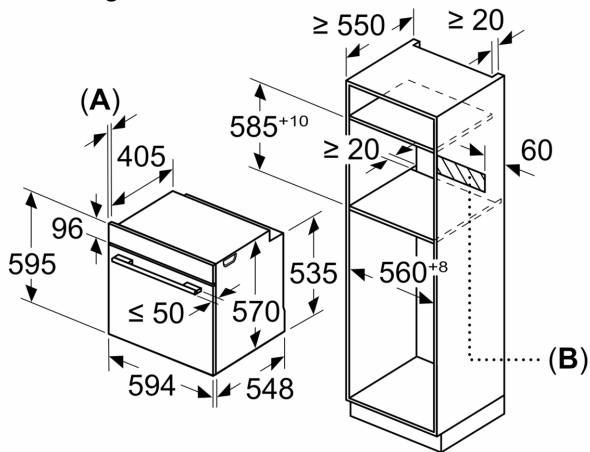

Inhangroosters / uittreksysteem:

- Aantal inschuifhoogten: 5 ST
- Telescooprails 1-voudig, met stop-functie

Toebehoren:

- Combi rooster
- Universele braadslede

Technische specificaties:

- Voor afmetingen en inbouwmaten van dit apparaat aub de maatschetsen aanhouden
- Inbouwmaten (hxbxd):
- 585 - 595 x 560 - 568 x 550 mm
- Afmetingen (hxbxd):
- 595 x 594 x 548 mm
- We raden u aan om complementaire producten te kiezen binnens iQ300, om een optimale design combinatie te garanderen van uw inbouwapparatuur.

Technische data:

- Lengte aansluitsnoer: 1,2 m
- Aansluitwaarde: 3,6 kW
- Nominale spanning: 220 - 240 V
- Energieklasse volgens EU-norm nr. 65/2014: A+(op een schaal van A+++ t/m D)
- - Energieverbruik bij boven- en onderwarmte:0,9 kWh
- - Energieverbruik bij hetelucht:0,69 kWh
- - Aantal ovenruimtes: 1 - Warmtebron: elektrisch - Oveninhoud:71 liter

iQ300, oven met toegevoegde stoom, 60 x 60 cm, Inox HQ574AER3

Afmeting in mm

Afmeting in mm

A: 19,5 mm
B: Ruimte voor apparaat-aansluiting 320 x 115 mm

Inbouw met een kookzone.

Afmeting in mm