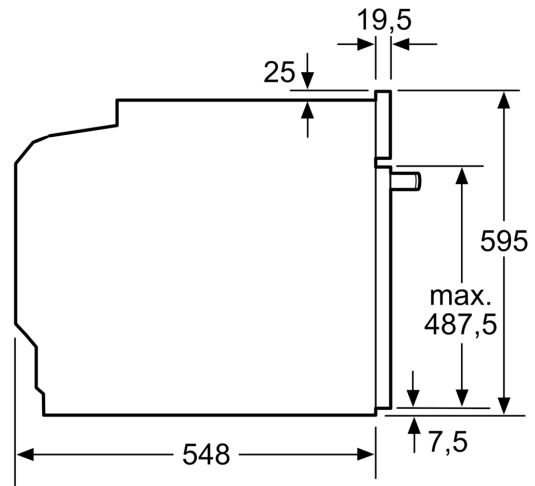

Inhangroosters / uittreksysteem:

- Aantal inschuifhoogten: 5 ST
- Telescooprails 1-voudig, met stop-functie

Toebehoren:

- Combi rooster
- Universele braadslede

Technische specificaties:

- Voor afmetingen en inbouwmaten van dit apparaat aub de maatschetsen aanhouden
- Inbouwmaten (hxbxd):
- 585 - 595 x 560 - 568 x 550 mm
- Afmetingen (hxbxd):
- 595 x 594 x 548 mm
- We raden u aan om complementaire producten te kiezen binnens iQ300, om een optimale design combinatie te garanderen van uw inbouwapparatuur.

Technische data:

- Lengte aansluitsnoer: 1,2 m
- Aansluitwaarde: 3,6 kW
- Nominale spanning: 220 - 240 V
- Energieklasse volgens EU-norm nr. 65/2014: A+(op een schaal van A+++ t/m D)
- - Energieverbruik bij boven- en onderwarmte:0,9 kWh
- - Energieverbruik bij hetelucht:0,69 kWh
- - Aantal ovenruimtes: 1 - Warmtebron: elektrisch - Oveninhoud:71 liter

iQ300, oven met toegevoegde stoom, 60 x 60 cm, Inox HQ574AER3

Afmeting in mm

Afmeting in mm

A: 19,5 mm
B: Ruimte voor apparaat-aansluiting 320 x 115 mm

Inbouw met een kookzone.

Afmeting in mm