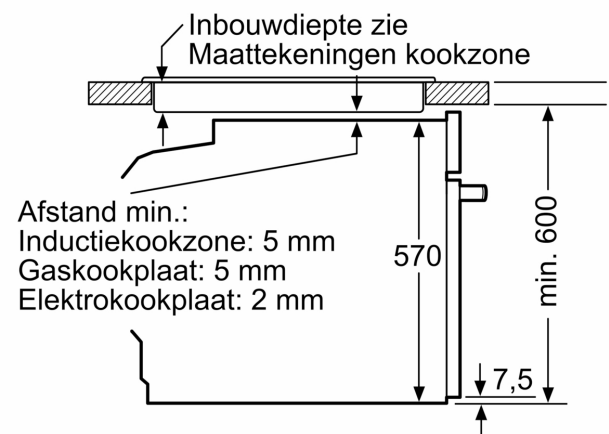

Inhangroosters / uittreksysteem:

- Aantal inschuifhoogten: 5 ST
- Telescooprails 1-voudig, met stop-functie

Toebehoren:

- Combi rooster
- Universele braadslede

Technische specificaties:

- Voor afmetingen en inbouwmaten van dit apparaat aub de maatschetsen aanhouden
- Inbouwmaten (hxbxd):
- 585 - 595 x 560 - 568 x 550 mm
- Afmetingen (hxbxd):
- 595 x 594 x 548 mm
- We raden u aan om complementaire producten te kiezen binnens iQ300, om een optimale design combinatie te garanderen van uw inbouwapparatuur.

Technische data:

- Lengte aansluitsnoer: 1,2 m
- Aansluitwaarde: 3,6 kW
- Nominale spanning: 220 - 240 V
- Energieklasse volgens EU-norm nr. 65/2014: A+(op een schaal van A+++ t/m D)
- - Energieverbruik bij boven- en onderwarmte:0,9 kWh
- - Energieverbruik bij hetelucht:0,69 kWh
- - Aantal ovenruimtes: 1 - Warmtebron: elektrisch - Oveninhoud:71 liter

iQ300, oven met toegevoegde stoom, 60 x 60 cm, Inox HQ574AER3

Afmeting in mm

Afmeting in mm

A: 19,5 mm
B: Ruimte voor apparaat-aansluiting 320 x 115 mm

Inbouw met een kookzone.

Afmeting in mm