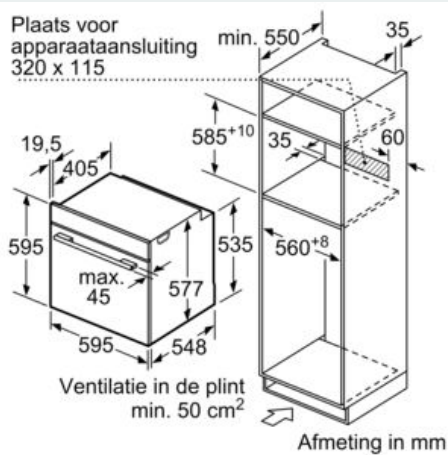

#### Technische Data

Soort magnetron : Combimagnetron  
 Soort besturing : Elektronisch  
 Kleur / -materiaal voorzijde : Zwart  
 Afmetingen (HxBxD) : 595 x 594 x 548 mm  
 Afmetingen binnenruimte hxbxd : 357.0 x 480 x 392.0 mm  
 Keurmerken : CE, VDE  
 Lengte elektriciteits snoer : 120 cm  
 Nettogewicht : 49,3 kg  
 Brutogewicht : 52,7 kg  
 EAN-code : 4242003789629  
 Maximaal magnetronvermogen : 800 W  
 Aansluitwaarde : 3600 W  
 Minimale smeltveiligheid : 16 A  
 Spanning : 220-240 V  
 Frequentie : 60; 50 Hz  
 Type stekker : Schuko-/Gardy. met aarding  
 Afmetingen binnenruimte hxbxd : 357.0 x 480 x 392.0 mm

#### Technische specificaties:

- Voor afmetingen en inbouwmaten van dit apparaat aub de maatschetsen aanhouden
- Inbouwmaten (hxbxd):
- 585 - 595 x 560 - 568 x 550 mm
- Afmetingen (hxbxd):
- 595 x 594 x 548 mm
- Lengte aansluitsnoer: 1,2 m
- Aansluitwaarde: 3,6 kW
- Nominale spanning: 220 - 240 V

iQ700, Oven met magnetron en stoom, 60 x 60 cm, Zwart  
HN878G4B6

Maatschetsen

Wordt het apparaat onder een kookzone ingebouwd, dan moet rekening gehouden worden met de volgende werkbladdikte (eventueel incl. onderconstructie).

Kookzone-type	min. werkbladdikte	
	opgebouwd	vlak
Inductiekookzone	37 mm	38 mm
Volledige oppervlak-inductiekookzone	47 mm	48 mm
gaskookplaat	30 mm	38 mm
elektrische kookplaat	27 mm	30 mm