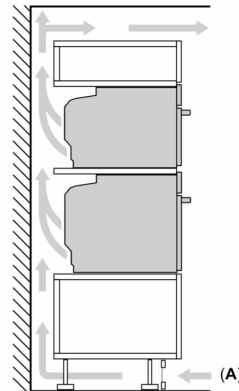

### Technische specificaties:

- Voor afmetingen en inbouwmaten van dit apparaat aub de maatschetsen aanhouden
- Inbouwmaten (hxbxd):
  - 585 - 595 x 560 - 568 x 550 mm
- Afmetingen (hxbxd):
  - 595 x 594 x 548 mm

## Serie 8, Oven met magnetron, 60 x 60 cm, Zwart HMG976KB1

Afmeting in mm

A: 19,5 mm

B: Ruimte voor apparaataansluiting  
320 x 115 mm

C: Ventilatie in de plint ≥ 200 cm<sup>2</sup>

Inbouw van twee apparaten boven elkaar

Luchtverversing

A: Luchtinvoeropening ≥ 200 cm<sup>2</sup>

Afmeting in mm

Wordt het apparaat onder een kookzone ingebouwd, dan moet rekening gehouden worden met de volgende werkblad-dikte (eventueel incl. onderconstructie).

Kookzone-type	min. werkbladdikte	
	opgebouwd	vlak
Inductiekookzone	37 mm	38 mm
Volledige oppervlak-inductiekookzone	47 mm	48 mm
gaskookplaat	30 mm	38 mm
elektrische kookplaat	27 mm	30 mm