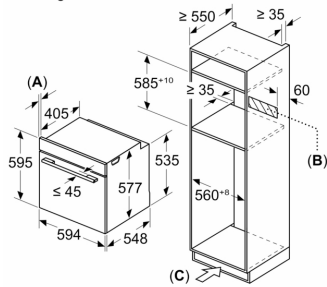

### Technische specificaties:

- Voor afmetingen en inbouwmaten van dit apparaat aub de maatschetsen aanhouden
- Inbouwmaten (hxbxd):
  - 585 - 595 x 560 - 568 x 550 mm
- Afmetingen (hxbxd):
  - 595 x 594 x 548 mm

## Serie 8, Oven met magnetron, 60 x 60 cm, Zwart HMG976KB1

Afmeting in mm

A: 19,5 mm

B: Ruimte voor apparaataansluiting  
320 x 115 mm

C: Ventilatie in de plint ≥ 200 cm<sup>2</sup>

Inbouw van twee apparaten boven elkaar