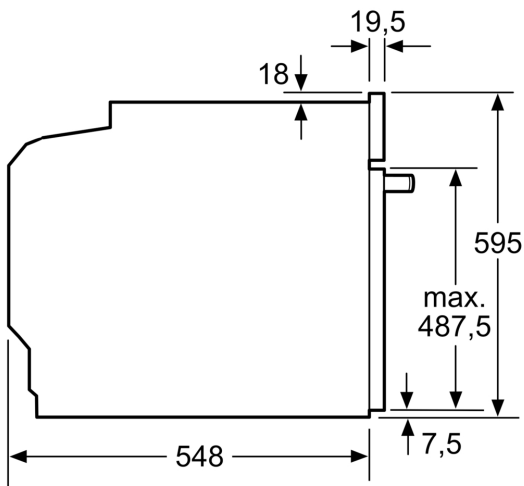

Afmeting in mm

Wordt het apparaat onder een kookzone ingebouwd, dan moet rekening gehouden worden met de volgende werkblad-dikte (eventueel incl. onderconstructie).

Kookzone-type	min. werkbladdikte	
	opgebouwd	vlak
Inductiekookzone	37 mm	38 mm
Volledige oppervlak-inductiekookzone	47 mm	48 mm
gaskookplaat	30 mm	38 mm
elektrische kookplaat	27 mm	30 mm