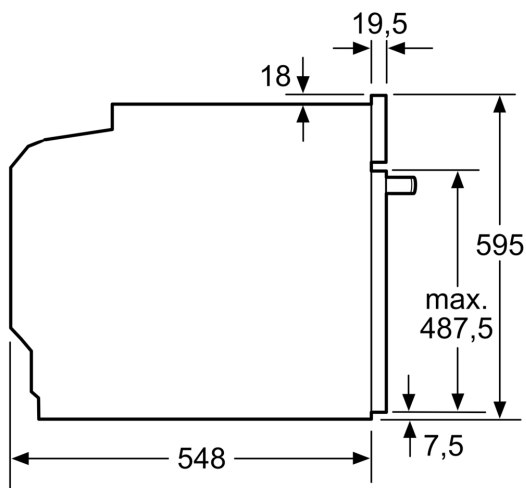

Toebehoren:

- Air Fry bakplaat
- Geëmailleerd bakblik Combi rooster Universele braadstede

Technische specificaties:

- Voor afmetingen en inbouwmaten van dit apparaat aub de maatschetsen aanhouden
- Inbouwmaten (hxbxd):
 - 585 - 595 x 560 - 568 x 550 mm
- Afmetingen (hxbxd):
 - 595 x 594 x 548 mm

Technische data:

- Lengte aansluitsnoer: 120 cm
- Aansluitwaarde: 3,6 kW
- Nominale spanning: 220 - 240 V

Serie 8, Oven met magnetron, 60 x 60 cm, Zwart HMG936AB1

Afmeting in mm

- A: 19,5 mm
- B: Ruimte voor apparaataansluiting 320 x 115 mm
- C: Ventilatie in de plint ≥ 200 cm²

Inbouw van twee apparaten boven elkaar

Luchtverversing

A: Luchtinvoeropening ≥ 200 cm²

Afmeting in mm

Wordt het apparaat onder een kookzone ingebouwd, dan moet rekening gehouden worden met de volgende werkblad-dikte (eventueel incl. onderconstructie).

Kookzone-type	min. werkbladdikte	
	opgebouwd	vlak
Inductiekookzone	37 mm	38 mm
Volledige oppervlak-inductiekookzone	47 mm	48 mm
gaskookplaat	30 mm	38 mm
elektrische kookplaat	27 mm	30 mm