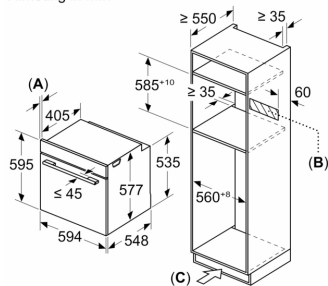

Toebehoren:

- Air Fry bakplaat
- Geëmailleerd bakblik Combi rooster Universele braadstede

Technische specificaties:

- Voor afmetingen en inbouwmaten van dit apparaat aub de maatschetsen aanhouden
- Inbouwmaten (hxbxd):
 - 585 - 595 x 560 - 568 x 550 mm
- Afmetingen (hxbxd):
 - 595 x 594 x 548 mm

Technische data:

- Lengte aansluitsnoer: 120 cm
- Aansluitwaarde: 3,6 kW
- Nominale spanning: 220 - 240 V

Serie 8, Oven met magnetron, 60 x 60 cm, Zwart HMG936AB1

Afmeting in mm

- A: 19,5 mm
- B: Ruimte voor apparaataansluiting 320 x 115 mm
- C: Ventilatie in de plint ≥ 200 cm²

Inbouw van twee apparaten boven elkaar

Luchtverversing

A: Luchtinvoeropening ≥ 200 cm²

Afmeting in mm

Wordt het apparaat onder een kookzone ingebouwd, dan moet rekening gehouden worden met de volgende werkblad-dikte (eventueel incl. onderconstructie).

Kookzone-type	min. werkbladdikte	
	opgebouwd	vlak
Inductiekookzone	37 mm	38 mm
Volledige oppervlak-inductiekookzone	47 mm	48 mm
gaskookplaat	30 mm	38 mm
elektrische kookplaat	27 mm	30 mm