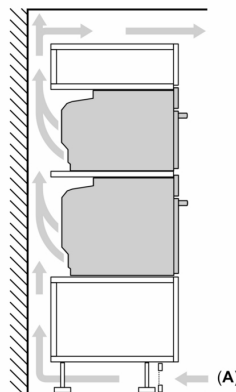

Toebehoren:

- Air Fry bakplaat
- Geëmailleerd bakblik Combi rooster Universele braadstede

Technische specificaties:

- Voor afmetingen en inbouwmaten van dit apparaat aub de maatschetsen aanhouden
- Inbouwmaten (hxbxd):
 - 585 - 595 x 560 - 568 x 550 mm
- Afmetingen (hxbxd):
 - 595 x 594 x 548 mm

Technische data:

- Lengte aansluitsnoer: 120 cm
- Aansluitwaarde: 3,6 kW
- Nominale spanning: 220 - 240 V

Serie 8, Oven met magnetron, 60 x 60 cm, Zwart HMG936AB1

Afmeting in mm

- A: 19,5 mm
- B: Ruimte voor apparaataansluiting 320 x 115 mm
- C: Ventilatie in de plint ≥ 200 cm²

Inbouw van twee apparaten boven elkaar

Luchtverversing

A: Luchtinvoeropening ≥ 200 cm²

Afmeting in mm

Wordt het apparaat onder een kookzone ingebouwd, dan moet rekening gehouden worden met de volgende werkblad-dikte (eventueel incl. onderconstructie).

Kookzone-type	min. werkbladdikte	
	opgebouwd	vlak
Inductiekookzone	37 mm	38 mm
Volledige oppervlak-inductiekookzone	47 mm	48 mm
gaskookplaat	30 mm	38 mm
elektrische kookplaat	27 mm	30 mm