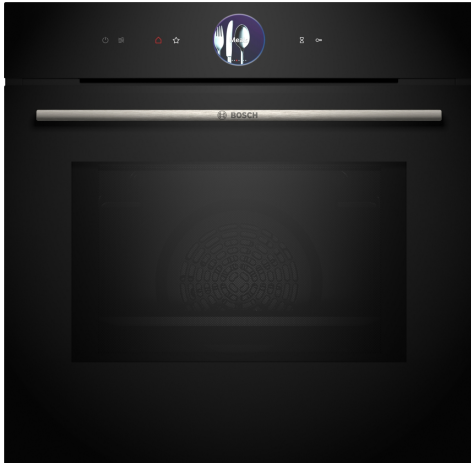

Serie 8, Oven met magnetron, 60 x 60 cm, Zwart HMG776KB1

1 x Geëmailleerd bakblik, 1 x Combi rooster, 1 x Universele braadslede

HEZ327000 Broodbaksteen, HEZ532010 Universele braadslede, antiï-aanbaklaag, HEZ617000 Pizzavorm, HEZ629070 Air Fry & grill plaat, antraciet, HEZ631070 Bakplaat, geëmailleerd, HEZ632070 Bakplaat pyrolysebestendig, HEZ633001 Deksel voor professionele pan, HEZ633070 Professionele pan, HEZ633073 Professionele pan, HEZ634000 :, HEZ635001 Air Fry & Grillset, HEZ636000 Glazen braadslede, HEZ660060 Decorlijst zwart, HEZ664000 Bak- en Braadrooster voor stoomovens, HEZ915003 Glazen braadpan, HEZG0AS00 Aansluitkabel voor ovens 3m.

De bakoven met magnetron met digitale bedieningsring en TFT-touchdisplay: in een mum van tijd heb je heerlijk gebakken en geroosterde gerechten. Home Connect voor bediening via de App.

- **Digitale bedieningsring:** de eenvoudige en innovatieve manier om oveninstellingen te selecteren.
- **TFT-Touchdisplay Plus:** bediening met een innovatieve digitale bedieningsring en vergroot TFT-Touchscreen
- **Automatisch uitschakelen:** het kookproces stopt automatisch zodra het gerecht klaar is.
- **Oven Assistent met spraakbesturing:** kies eenvoudig het juiste programma.
- **Pyrolytische zelfreiniging:** reinigt de oven automatisch, veeg gewoon de as weg.

Type magnetron: ..... Magnetron met bakoven
Soort besturing: ..... Elektronisch
Afmetingen (hxbxd): ..... 595x594x548 mm
Afmetingen binnenruimte hxbxd: ..... 357 x 480 x 392 mm
Lengte elektriciteitsnoer: ..... 120.0 cm
Nettogewicht: ..... 44.3 kg
Brutoweight: ..... 47.5 kg
EAN-code: 4242005326969
Maximaal vermogen: ..... 800 W
Aansluitvermogen: ..... 3600 W
Minimale smeltveiligheid: ..... 16 A
Spanning: ..... 220-240 V
Frequentie: ..... 50; 60 Hz
Type stekker: ..... Schuko-/Gardy. met aarding (meegeleverd)
Meegeleverde toebehoren: ..... 1 x Geëmailleerd bakblik, 1 x Combi rooster, 1 x Universele braadslede