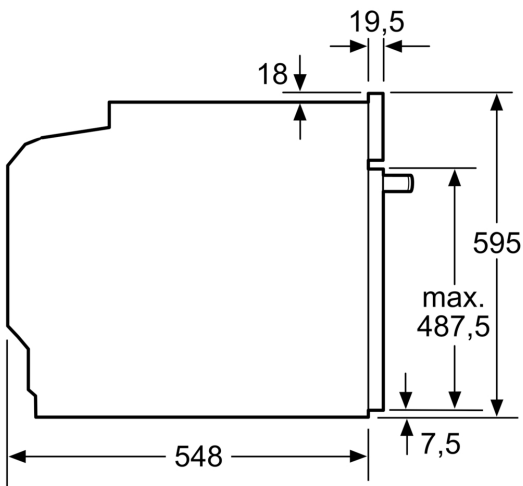

Toebehoren:

- Geëmailleerd bakblik
- Combi rooster Universele braadslede

Technische specificaties:

- Voor afmetingen en inbouwmaten van dit apparaat aub de maatschetsen aanhouden
- Inbouwmaten (hxbxd):
- 585 - 595 x 560 - 568 x 550 mm
- Afmetingen (hxbxd):
- 595 x 594 x 548 mm

Technische data:

- Lengte aansluitsnoer: 120 cm
- Aansluitwaarde: 3,6 kW
- Nominale spanning: 220 - 240 V

Serie 8, Oven met magnetron, 60 x 60 cm, Zwart HMG776KB1

Afmeting in mm

- A: 19,5 mm
- B: Ruimte voor apparaataansluiting 320 x 115 mm
- C: Ventilatie in de plint ≥ 200 cm²

Inbouw van twee apparaten boven elkaar

Luchtverversing

A: Luchtinvoeropening ≥ 200 cm²

Afmeting in mm

Wordt het apparaat onder een kookzone ingebouwd, dan moet rekening gehouden worden met de volgende werkblad-dikte (eventueel incl. onderconstructie).

| Kookzone-type | min. werkbladdikte | |
|--------------------------------------|--------------------|-------|
| | opgebouwd | vlak |
| Inductiekookzone | 37 mm | 38 mm |
| Volledige oppervlak-inductiekookzone | 47 mm | 48 mm |
| gaskookplaat | 30 mm | 38 mm |
| elektrische kookplaat | 27 mm | 30 mm |