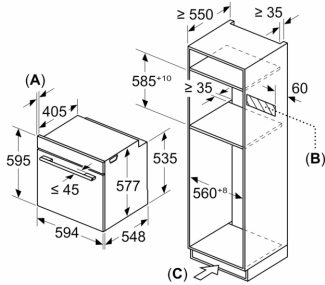

Toebehoren:

- Geëmailleerd bakblik
- Combi rooster Universele braadslede

Technische specificaties:

- Voor afmetingen en inbouwmaten van dit apparaat aub de maatschetsen aanhouden
- Inbouwmaten (hxbxd):
- 585 - 595 x 560 - 568 x 550 mm
- Afmetingen (hxbxd):
- 595 x 594 x 548 mm

Technische data:

- Lengte aansluitsnoer: 120 cm
- Aansluitwaarde: 3,6 kW
- Nominale spanning: 220 - 240 V

Serie 8, Oven met magnetron, 60 x 60 cm, Zwart HMG776KB1

Afmeting in mm

- A: 19,5 mm
- B: Ruimte voor apparaataansluiting 320 x 115 mm
- C: Ventilatie in de plint ≥ 200 cm²

Inbouw van twee apparaten boven elkaar

Luchtverversing

A: Luchtinvoeropening ≥ 200 cm²

Afmeting in mm

Wordt het apparaat onder een kookzone ingebouwd, dan moet rekening gehouden worden met de volgende werkblad-dikte (eventueel incl. onderconstructie).