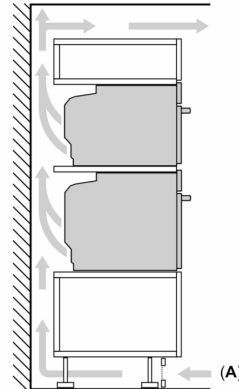

Toebehoren:

- Geëmailleerd bakblik
- Combi rooster Universele braadslede

Technische specificaties:

- Voor afmetingen en inbouwmaten van dit apparaat aub de maatschetsen aanhouden
- Inbouwmaten (hxbxd):
- 585 - 595 x 560 - 568 x 550 mm
- Afmetingen (hxbxd):
- 595 x 594 x 548 mm

Technische data:

- Lengte aansluitsnoer: 120 cm
- Aansluitwaarde: 3,6 kW
- Nominale spanning: 220 - 240 V

Serie 8, Oven met magnetron, 60 x 60 cm, Zwart HMG776KB1

Afmeting in mm

- A: 19,5 mm
- B: Ruimte voor apparaataansluiting 320 x 115 mm
- C: Ventilatie in de plint ≥ 200 cm²

Inbouw van twee apparaten boven elkaar

Luchtverversing

A: Luchtinvoeropening ≥ 200 cm²

Afmeting in mm

Wordt het apparaat onder een kookzone ingebouwd, dan moet rekening gehouden worden met de volgende werkblad-dikte (eventueel incl. onderconstructie).

| Kookzone-type | min. werkbladdikte | |
|--------------------------------------|--------------------|-------|
| | opgebouwd | vlak |
| Inductiekookzone | 37 mm | 38 mm |
| Volledige oppervlak-inductiekookzone | 47 mm | 48 mm |
| gaskookplaat | 30 mm | 38 mm |
| elektrische kookplaat | 27 mm | 30 mm |