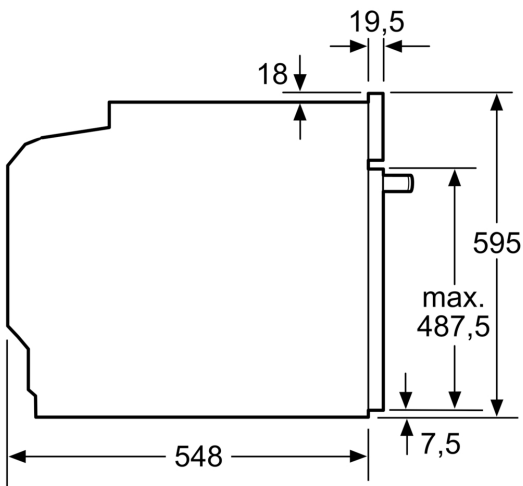

- Geëmailleerd bakblik
- Combi rooster Universele braadslede

Technische specificaties:

- Voor afmetingen en inbouwmaten van dit apparaat aub de maatschetsen aanhouden
- Inbouwmaten (hxbxd):
- 585 - 595 x 560 - 568 x 550 mm
- Afmetingen (hxbxd):
- 595 x 594 x 548 mm

Technische data:

- Lengte aansluitsnoer: 120 cm
- Aansluitwaarde: 3,6 kW
- Nominale spanning: 220 - 240 V

Serie 8, Oven met magnetron, 60 x 60 cm, Zwart HMG7361B1

Afmeting in mm

- A: 19,5 mm
- B: Ruimte voor apparaataansluiting 320 x 115 mm
- C: Ventilatie in de plint ≥ 200 cm²

Inbouw van twee apparaten boven elkaar

Luchtverversing

A: Luchtinvoeropening ≥ 200 cm²

Afmeting in mm

Wordt het apparaat onder een kookzone ingebouwd, dan moet rekening gehouden worden met de volgende werkblad-dikte (eventueel incl. onderconstructie).

Kookzone-type	min. werkbladdikte	
	opgebouwd	vlak
Inductiekookzone	37 mm	38 mm
Volledige oppervlak-inductiekookzone	47 mm	48 mm
gaskookplaat	30 mm	38 mm
elektrische kookplaat	27 mm	30 mm