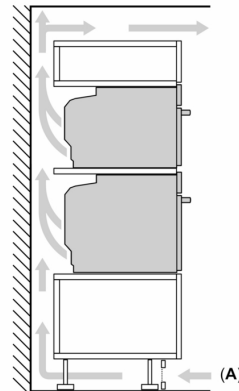

- Geëmailleerd bakblik
- Combi rooster Universele braadslede

Technische specificaties:

- Voor afmetingen en inbouwmaten van dit apparaat aub de maatschetsen aanhouden
- Inbouwmaten (hxbxd):
- 585 - 595 x 560 - 568 x 550 mm
- Afmetingen (hxbxd):
- 595 x 594 x 548 mm

Technische data:

- Lengte aansluitsnoer: 120 cm
- Aansluitwaarde: 3,6 kW
- Nominale spanning: 220 - 240 V

Serie 8, Oven met magnetron, 60 x 60 cm, Zwart HMG7361B1

Afmeting in mm

- A: 19,5 mm
- B: Ruimte voor apparaataansluiting 320 x 115 mm
- C: Ventilatie in de plint ≥ 200 cm²

Inbouw van twee apparaten boven elkaar

Luchtverversing

A: Luchtinvoeropening ≥ 200 cm²

Afmeting in mm

Wordt het apparaat onder een kookzone ingebouwd, dan moet rekening gehouden worden met de volgende werkblad-dikte (eventueel incl. onderconstructie).

Kookzone-type	min. werkbladdikte	
	opgebouwd	vlak
Inductiekookzone	37 mm	38 mm
Volledige oppervlak-inductiekookzone	47 mm	48 mm
gaskookplaat	30 mm	38 mm
elektrische kookplaat	27 mm	30 mm