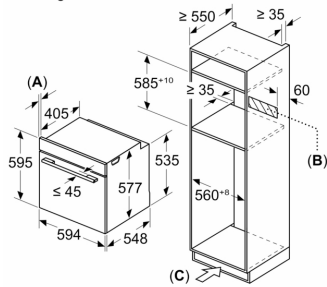

- Geëmailleerd bakblik
- Combi rooster Universele braadslede

Technische specificaties:

- Voor afmetingen en inbouwmaten van dit apparaat aub de maatschetsen aanhouden
- Inbouwmaten (hxbxd):
- 585 - 595 x 560 - 568 x 550 mm
- Afmetingen (hxbxd):
- 595 x 594 x 548 mm

Technische data:

- Lengte aansluitsnoer: 120 cm
- Aansluitwaarde: 3,6 kW
- Nominale spanning: 220 - 240 V

Serie 8, Oven met magnetron, 60 x 60 cm, Zwart HMG7361B1

Afmeting in mm

- A: 19,5 mm
- B: Ruimte voor apparaataansluiting 320 x 115 mm
- C: Ventilatie in de plint ≥ 200 cm²

Inbouw van twee apparaten boven elkaar

Luchtverversing

A: Luchtinvoeropening ≥ 200 cm²

Afmeting in mm

Wordt het apparaat onder een kookzone ingebouwd, dan moet rekening gehouden worden met de volgende werkblad-dikte (eventueel incl. onderconstructie).