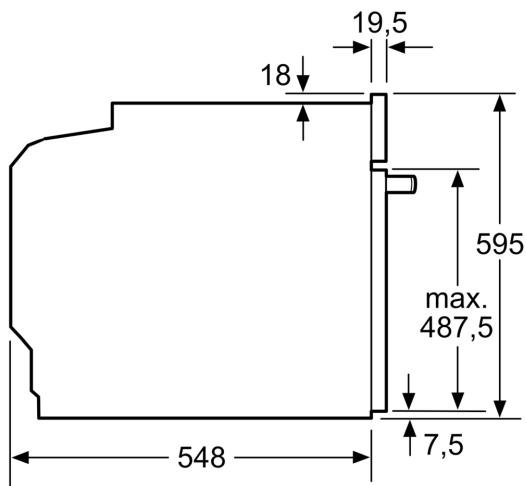

Type magnetron: ..... Bakoven met magnetron  
 Soort besturing: ..... Elektronisch  
 Afmetingen (HxBxD): ..... 595x594x548 mm  
 Afmetingen binnenruimte hxbxd: ..... 357.0 x 480 x 392.0 mm  
 Lengte elektriciteitsnoer: ..... 120.0 cm  
 Nettogewicht: ..... 45.0 kg  
 Brutogewicht: ..... 48.2 kg  
 EAN-code: ..... 4242003929872  
 Max. magnetronvermogen: ..... 800 W  
 Aansluitvermogen: ..... 3600 W  
 Minimale smeltveiligheid: ..... 16 A  
 Spanning: ..... 220-240 V  
 Frequentie: ..... 50; 60 Hz  
 Type stekker: ..... Schuko-/Gardy. met aarding (meegeleverd)  
 Meegeleverde toebehoren: ..... 1 x Geëmailleerd bakblik, 1 x Combi rooster, 1 x Universele braadslede

### Technische specificaties:

- Voor afmetingen en inbouwmaten van dit apparaat aub de maatschetsen aanhouden
- Inbouwmaten (hxbxd):
- 585 - 595 x 560 - 568 x 550 mm
- Afmetingen (hxbxd):
- 595 x 594 x 548 mm
- Lengte aansluitsnoer: 1,2 m
- Aansluitwaarde: 3,6 kW
- Nominale spanning: 220 - 240 V

**iQ700, Oven met magnetron, 60 x 60 cm, Zwart  
HM876G2B0**

Afmeting in mm

Wordt het apparaat onder een kookzone ingebouwd, dan moet rekening gehouden worden met de volgende werkblad-dikte (eventueel incl. onderconstructie).

Kookzone-type	min. werkbladdikte	
	opgebouwd	vlak
Inductiekookzone	37 mm	38 mm
Volledige oppervlak-inductiekookzone	47 mm	48 mm
gaskookplaat	30 mm	38 mm
elektrische kookplaat	27 mm	30 mm

Afmeting in mm