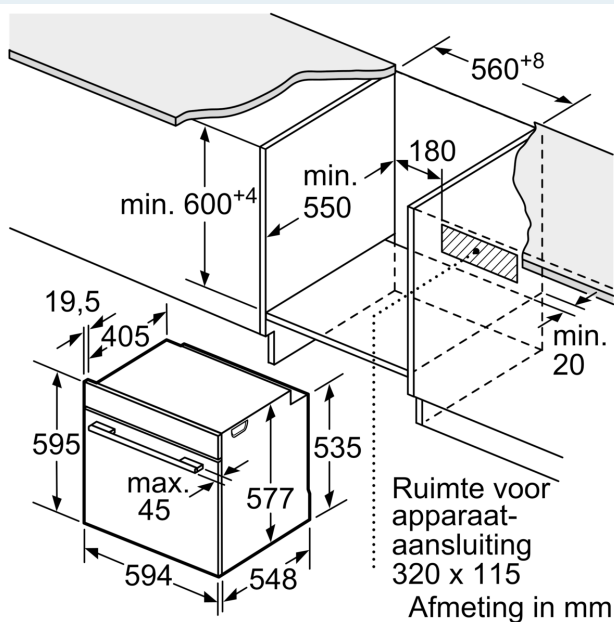

### Technische specificaties:

- Voor afmetingen en inbouwmaten van dit apparaat aub de maatschetsen aanhouden
- Inbouwmaten (hxbxd):
- 585 - 595 x 560 - 568 x 550 mm
- Afmetingen (hxbxd):
- 595 x 594 x 548 mm
- Lengte aansluitsnoer: 1,2 m
- Aansluitwaarde: 3,6 kW
- Nominale spanning: 220 - 240 V

**iQ700, Oven met magnetron, 60 x 60 cm, Zwart  
HM876G2B0**

Afmeting in mm

Wordt het apparaat onder een kookzone ingebouwd, dan moet rekening gehouden worden met de volgende werkblad-dikte (eventueel incl. onderconstructie).

Kookzone-type	min. werkbladdikte	
	opgebouwd	vlak
Inductiekookzone	37 mm	38 mm
Volledige oppervlak-inductiekookzone	47 mm	48 mm
gaskookplaat	30 mm	38 mm
elektrische kookplaat	27 mm	30 mm

Afmeting in mm

Afmeting in mm