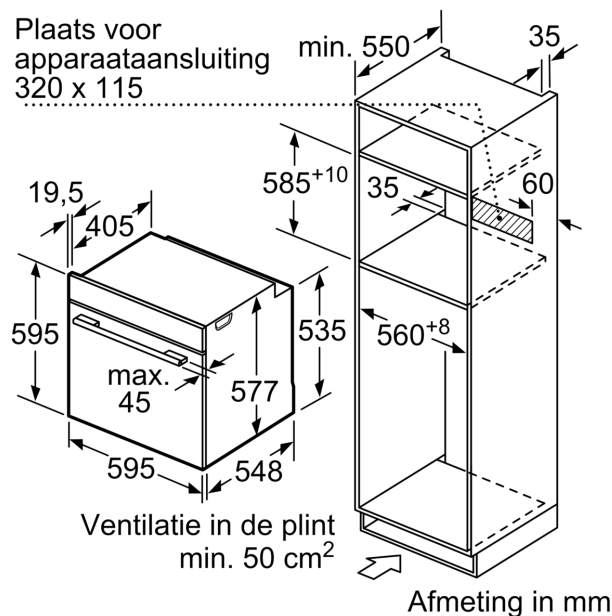

### Technische specificaties:

- Voor afmetingen en inbouwmaten van dit apparaat aub de maatschetsen aanhouden
- Inbouwmaten (hxbxd):
- 585 - 595 x 560 - 568 x 550 mm
- Afmetingen (hxbxd):
- 595 x 594 x 548 mm
- Lengte aansluitsnoer: 1,2 m
- Aansluitwaarde: 3,6 kW
- Nominale spanning: 220 - 240 V

**iQ700, Oven met magnetron, 60 x 60 cm, Zwart  
HM876G2B0**

Afmeting in mm

Wordt het apparaat onder een kookzone ingebouwd, dan moet rekening gehouden worden met de volgende werkblad-dikte (eventueel incl. onderconstructie).

Kookzone-type	min. werkbladdikte	
	opgebouwd	vlak
Inductiekookzone	37 mm	38 mm
Volledige oppervlak-inductiekookzone	47 mm	48 mm
gaskookplaat	30 mm	38 mm
elektrische kookplaat	27 mm	30 mm

Afmeting in mm

Afmeting in mm