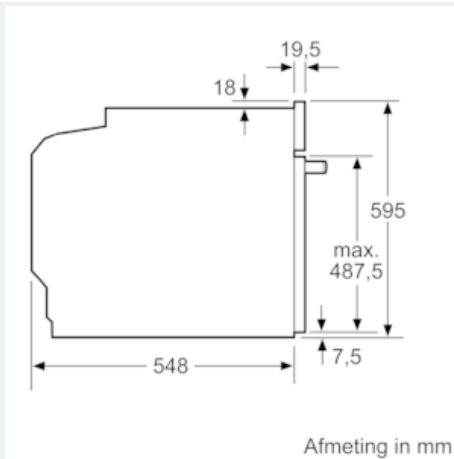

#### Technische specificaties:

- Inbouwmaten (hxbxd): 585-595 x 560-568 x 550 mm
- Afmetingen (hxbxd): 595 x 594 x 548 mm
- Lengte aansluitsnoer: 1,2 m
- Aansluitwaarde: 3,6 kW
- Nominale spanning: 220 - 240 V
- Voor afmetingen en inbouwmaten van dit apparaat aub de maatschetsen aanhouden

**iQ700, Oven met magnetron, 60 cm,  
zwart  
HM836GNB6**

Maatschetsen

Wordt het apparaat onder een kookzone ingebouwd, dan moet rekening gehouden worden met de volgende werkbladdikte (eventueel incl. onderconstructie).