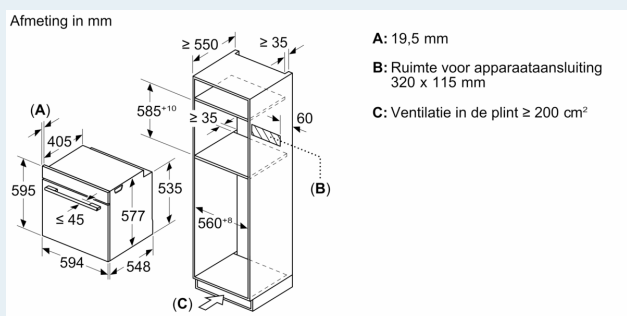

iQ700, Oven met magnetron, 60 x 60 cm, Zwart HM776GKB1