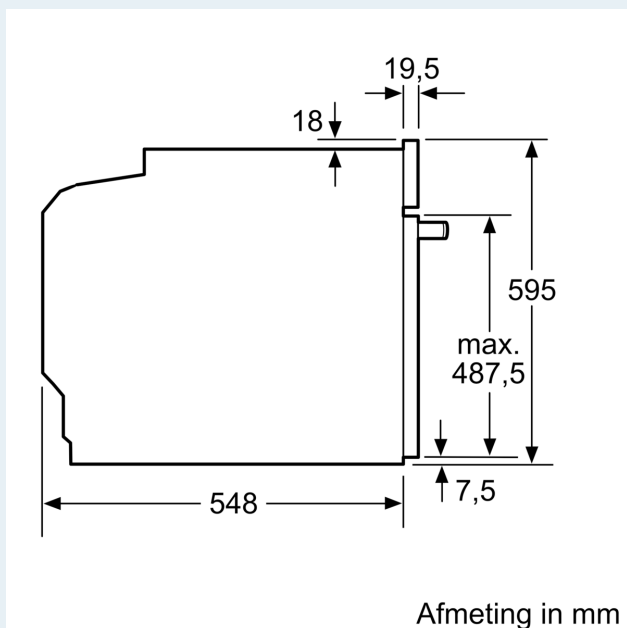

Wordt het apparaat onder een kookzone ingebouwd, dan moet rekening gehouden worden met de volgende werkblad-dikte (eventueel incl. onderconstructie).

Kookzone-type	min. werkbladdikte	
	opgebouwd	vlak
Inductiekookzone	37 mm	38 mm
Volledige oppervlak-inductiekookzone	47 mm	48 mm
gaskookplaat	30 mm	38 mm
elektrische kookplaat	27 mm	30 mm