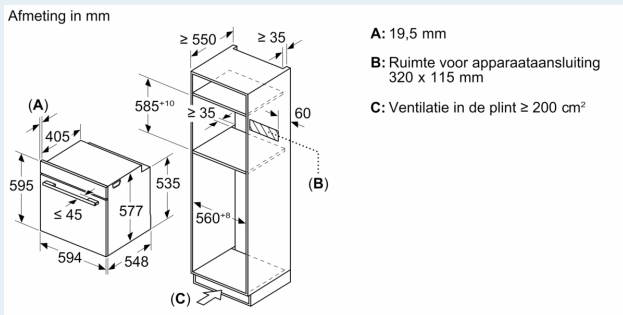

iQ700, Oven met magnetron, 60 x 60 cm, Zwart HM736G1B1