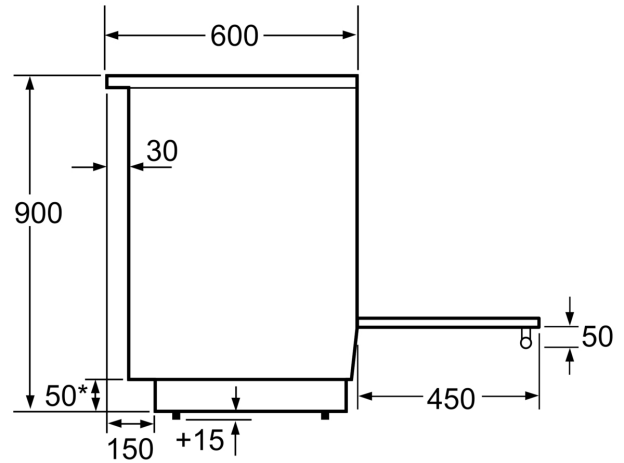

#### Technische data:

- Afmetingen (hxbxd):  
- 900 x 600 x 600 mm
- In hoogte verstelbaar

**Serie 4, Vrijstaand inductiefornuis,  
Zwart  
HLN39A060U**

Afmeting in mm

\* Plint kan worden gedemonteerd

Afmeting in mm

Afmeting in mm