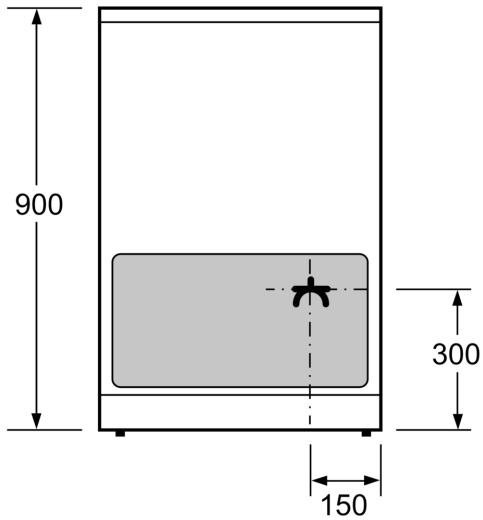

#### veiligheid/ zekerheid:

- Kinderbeveiliging
- Mechanische deurvergrendeling
- Energieklasse volgens EU-norm nr. 65/2014: A (op een schaal van A+++ t/m D)
- Energieverbruik bij boven- en onderwarmte: 0,98 kWh
- Energieverbruik bij hetelucht: 0,79 kWh
- Aantal ovenruimtes: 1 - Warmtebron: elektrisch - Oveninhoud: 66 liter

#### Technische data:

- Afmetingen (hxbxd):  
- 900 x 600 x 600 mm
- In hoogte verstelbaar

**Serie 4, Vrijstaand inductiefornuis,  
Zwart  
HLN39A060U**

Afmeting in mm

\* Plint kan worden gedemonteerd

Afmeting in mm