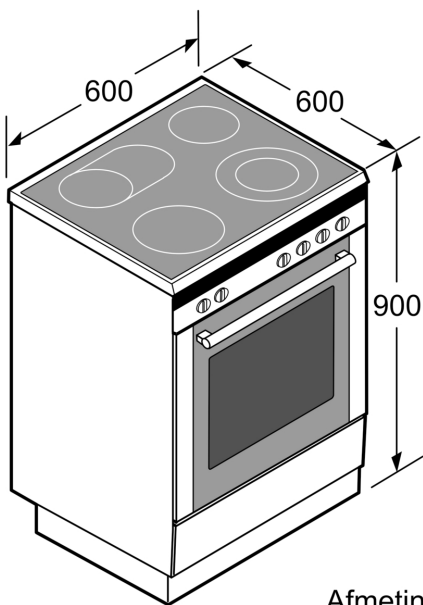

#### Technische data:

- Afmetingen (hxbxd):  
- 900 x 600 x 600 mm
- In hoogte verstelbaar

**Serie 4, Vrijstaand inductiefornuis,  
Zwart  
HLN39A060U**

Afmeting in mm

\* Plint kan worden gedemonteerd

Afmeting in mm