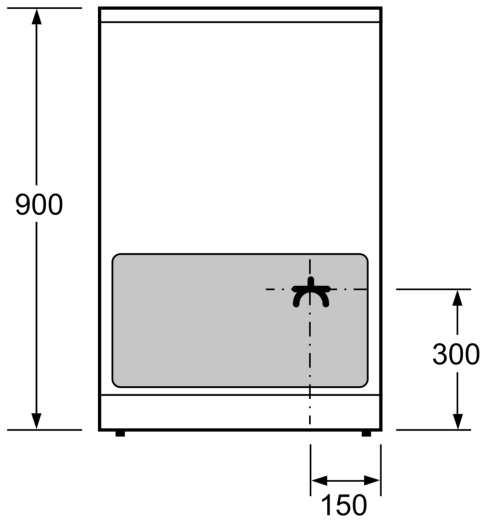

#### veiligheid/ zekerheid:

- Kinderbeveiliging
- Mechanische deurvergrendeling
- Energieklasse volgens EU-norm nr. 65/2014: A (op een schaal van A+++ t/m D)
- Energieverbruik bij boven- en onderwarmte: 0,98 kWh
- Energieverbruik bij hetelucht: 0,79 kWh
- Aantal ovenruimtes: 1 - Warmtebron: elektrisch - Oveninhoud: 66 liter

#### Technische data:

- Afmetingen (hxbxd):  
- 900 x 600 x 600 mm
- In hoogte verstelbaar

**Serie 4, Vrijstaand inductieforuis,  
Wit  
HLN39A020**

Afmeting in mm

\* Plint kan worden gedemonteerd

Afmeting in mm