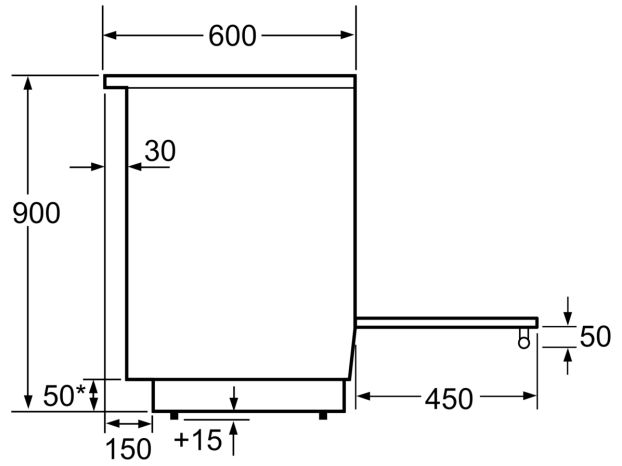

#### Technische specificaties:

- Lengte aansluitsnoer: 150 cm
- Nominale spanning: 220 - 240 V
- Aansluitwaarde: 7,9 kW

#### Technische data:

- Afmetingen (hxbxd):  
- 900 x 600 x 600 mm
- In hoogte verstelbaar

**Serie 4, Vrijstaand inductieforuis,  
Wit  
HLN39A020**

Afmeting in mm

\* Plint kan worden gedemonteerd

Afmeting in mm

Afmeting in mm