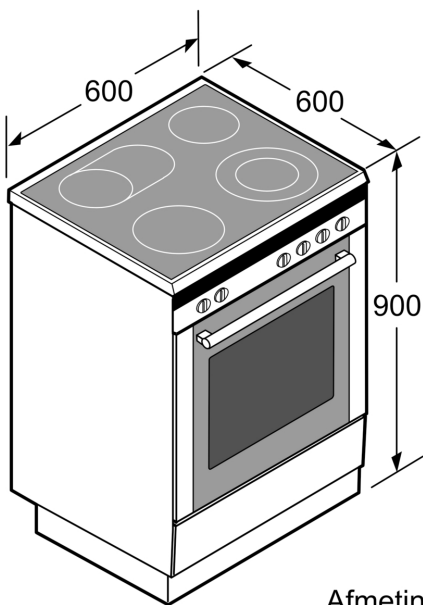

#### Technische data:

- Afmetingen (hxbxd):  
- 900 x 600 x 600 mm
- In hoogte verstelbaar

**Serie 4, Vrijstaand inductieforuis,  
Wit  
HLN39A020**

Afmeting in mm

\* Plint kan worden gedemonteerd

Afmeting in mm