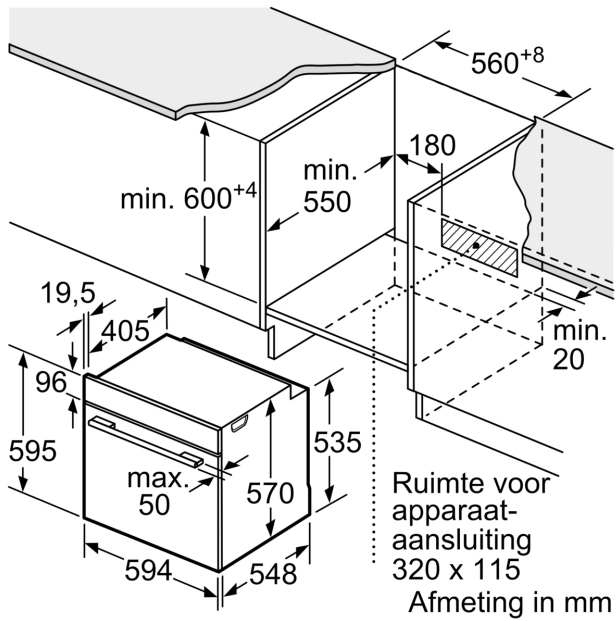

**iQ500, Oven voor inbouwforneus,
60 x 60 cm, Inox
HE517ABS1**