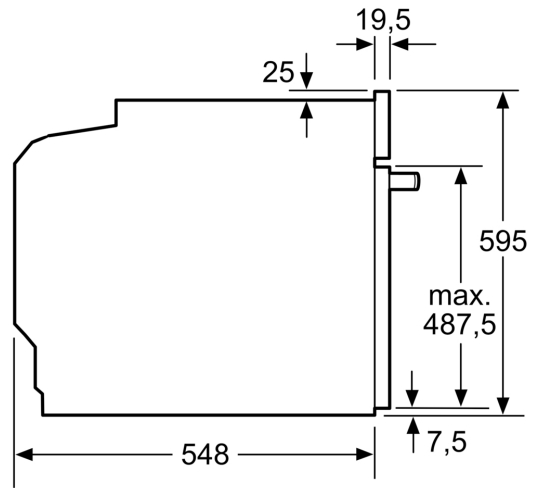

**iQ500, Oven voor inbouwforneus,
60 x 60 cm, Inox
HE517ABS1**