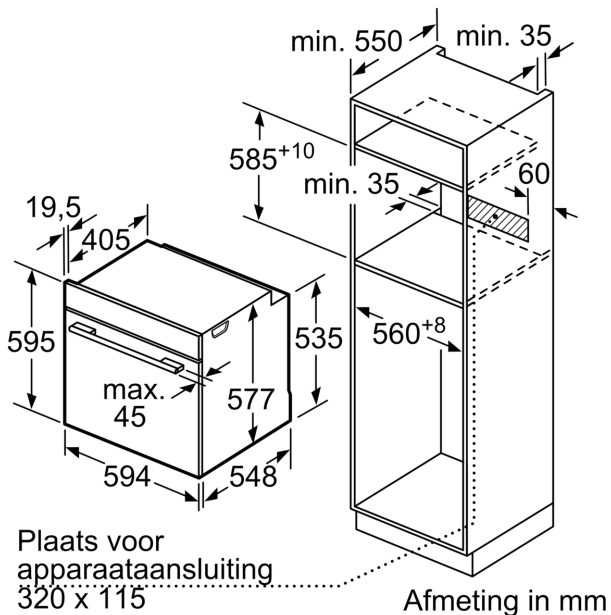

Toebehoren:

- Combi rooster
- Universele braadslede

Technische specificaties:

- Voor afmetingen en inbouwmaten van dit apparaat aub de maatschetsen aanhouden
- Inbouwmaten (hxbxd):
- 585 - 595 x 560 - 568 x 550 mm
- Afmetingen (hxbxd):
- 595 x 594 x 548 mm

Technische data:

- Lengte aansluitsnoer: 120 cm
- Aansluitwaarde: 3,6 kW
- Energieklasse volgens EU-norm nr. 65/2014: A+ (op een schaal van A+++ t/m D)
- - Energieverbruik bij boven- en onderwarmte: 0,87 kWh
- - Energieverbruik bij hetelucht: 0,69 kWh
- - Aantal ovenruimtes: 1 - Warmtebron: elektrisch - Oveninhoud: 71 liter
- Nominale spanning: 220 - 240 V

Serie 8, Oven, 60 x 60 cm, Zwart HBG7721B1

Inbouw van twee apparaten boven elkaar
Luchtverversing

A: Luchtinvoeropening $\geq 200 \text{ cm}^2$

Afmeting in mm

Wordt het apparaat onder een kookzone ingebouwd, dan moet rekening gehouden worden met de volgende werkbladdikte (eventueel incl. onderconstructie).

Kookzone-type	min. werkbladdikte	
	opgebouwd	vlak
Inductiekookzone	37 mm	38 mm
Volledige oppervlak-inductiekookzone	47 mm	48 mm
gaskookplaat	30 mm	38 mm
elektrische kookplaat	27 mm	30 mm