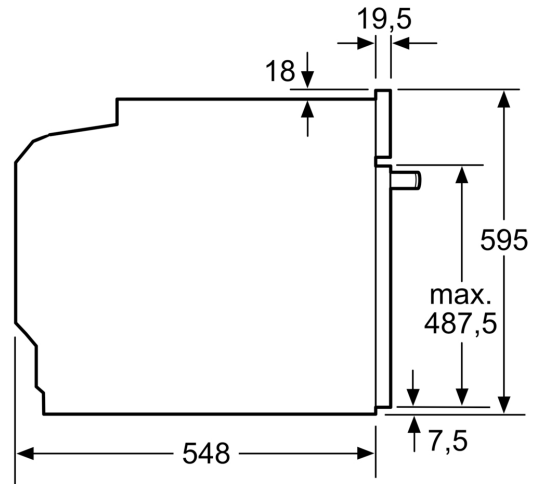

Toebehoren:

- Combi rooster
- Universele braadslede

Technische specificaties:

- Voor afmetingen en inbouwmaten van dit apparaat aub de maatschetsen aanhouden
- Inbouwmaten (hxbxd):
- 585 - 595 x 560 - 568 x 550 mm
- Afmetingen (hxbxd):
- 595 x 594 x 548 mm

Technische data:

- Lengte aansluitsnoer: 120 cm
- Aansluitwaarde: 3,6 kW
- Energieklasse volgens EU-norm nr. 65/2014: A+ (op een schaal van A+++ t/m D)
- - Energieverbruik bij boven- en onderwarmte: 0,87 kWh
- - Energieverbruik bij hetelucht: 0,69 kWh
- - Aantal ovenruimtes: 1 - Warmtebron: elektrisch - Oveninhoud: 71 liter
- Nominale spanning: 220 - 240 V

Serie 8, Oven, 60 x 60 cm, Zwart HBG7721B1

Inbouw van twee apparaten boven elkaar
Luchtverversing

A: Luchtinvoeropening $\geq 200 \text{ cm}^2$

Afmeting in mm

Wordt het apparaat onder een kookzone ingebouwd, dan moet rekening gehouden worden met de volgende werkbladdikte (eventueel incl. onderconstructie).

Kookzone-type	min. werkbladdikte	
	opgebouwd	vlak
Inductiekookzone	37 mm	38 mm
Volledige oppervlak-inductiekookzone	47 mm	48 mm
gaskookplaat	30 mm	38 mm
elektrische kookplaat	27 mm	30 mm