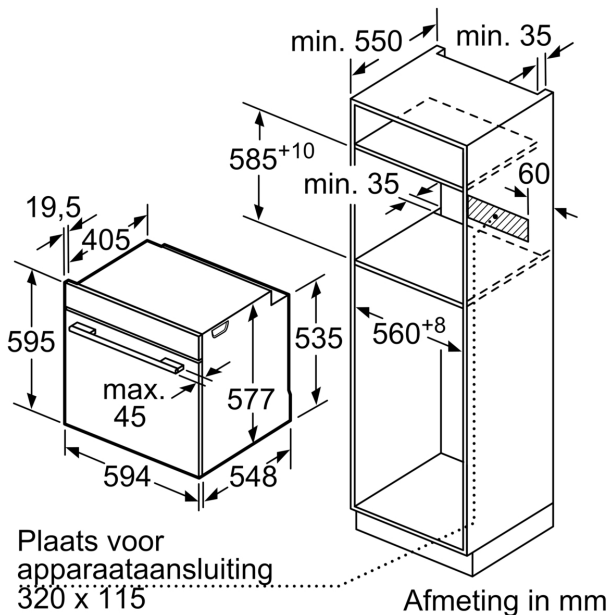

Toebehoren:

- Geëmailleerd bakblik

- Combi rooster Universele braadslede

Technische specificaties:

- Voor afmetingen en inbouwmaten van dit apparaat aub de maatschetsen aanhouden
- Inbouwmaten (hxbxd):
- 585 - 595 x 560 - 568 x 550 mm
- Afmetingen (hxbxd):
- 595 x 594 x 548 mm

Technische data:

- Lengte aansluitnoer: 120 cm
- Aansluitwaarde: 3,6 kW
- Energieklasse volgens EU-norm nr. 65/2014: A+(op een schaal van A+++ t/m D)
- - Energieverbruik bij boven- en onderwarmte:0,87 kWh
- - Energieverbruik bij hetelucht:0,69 kWh
- - Aantal ovenruimtes: 1 - Warmtebron: elektrisch - Oveninhoud:71 liter
- Nominale spanning: 220 - 240 V

Serie 8, Oven, 60 x 60 cm, Zwart HBG7341B1

Inbouw van twee apparaten boven elkaar
Luchtverversing

A: Luchtinvoeropening $\geq 200 \text{ cm}^2$

Afmeting in mm

Wordt het apparaat onder een kookzone ingebouwd, dan moet rekening gehouden worden met de volgende werkbladdikte (eventueel incl. onderconstructie).

Kookzone-type	min. werkbladdikte	
	opgebouwd	vlak
Inductiekookzone	37 mm	38 mm
Volledige oppervlak-inductiekookzone	47 mm	48 mm
gaskookplaat	30 mm	38 mm
elektrische kookplaat	27 mm	30 mm