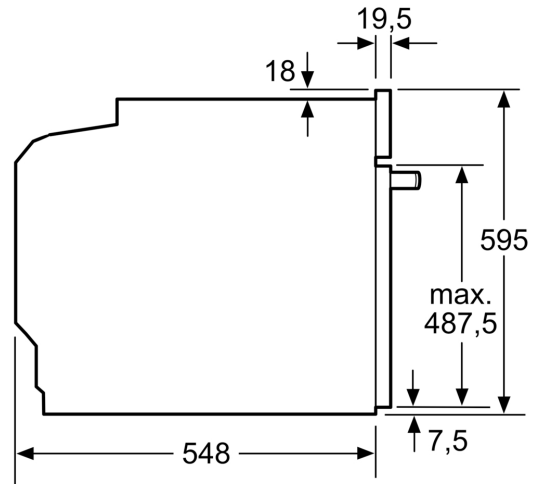

Toebehoren:

- Geëmailleerd bakblik

- Combi rooster Universele braadslede

Technische specificaties:

- Voor afmetingen en inbouwmaten van dit apparaat aub de maatschetsen aanhouden
- Inbouwmaten (hxbxd):
- 585 - 595 x 560 - 568 x 550 mm
- Afmetingen (hxbxd):
- 595 x 594 x 548 mm

Technische data:

- Lengte aansluitnoer: 120 cm
- Aansluitwaarde: 3,6 kW
- Energieklasse volgens EU-norm nr. 65/2014: A+(op een schaal van A+++ t/m D)
- - Energieverbruik bij boven- en onderwarmte:0,87 kWh
- - Energieverbruik bij hetelucht:0,69 kWh
- - Aantal ovenruimtes: 1 - Warmtebron: elektrisch - Oveninhoud:71 liter
- Nominale spanning: 220 - 240 V

Serie 8, Oven, 60 x 60 cm, Zwart HBG7341B1

Inbouw van twee apparaten boven elkaar
Luchtverversing

A: Luchtinvoeropening $\geq 200 \text{ cm}^2$

Afmeting in mm

Wordt het apparaat onder een kookzone ingebouwd, dan moet rekening gehouden worden met de volgende werkbladdikte (eventueel incl. onderconstructie).

Kookzone-type	min. werkbladdikte	
	opgebouwd	vlak
Inductiekookzone	37 mm	38 mm
Volledige oppervlak-inductiekookzone	47 mm	48 mm
gaskookplaat	30 mm	38 mm
elektrische kookplaat	27 mm	30 mm