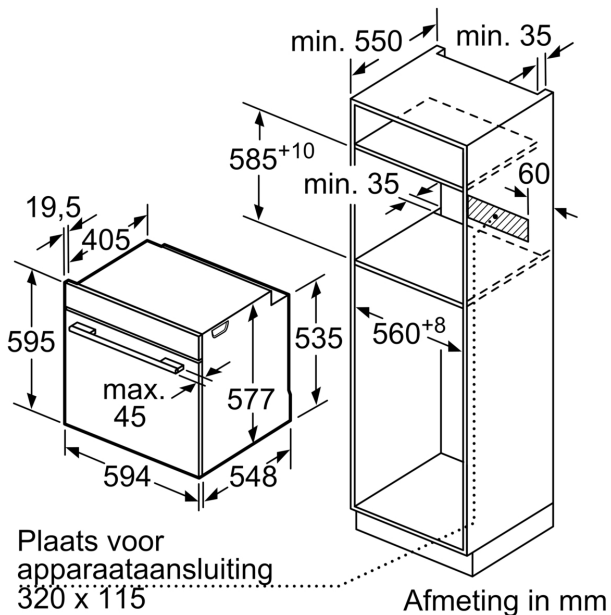

Toebehoren:

- Combi rooster
- Universele braadslede

Technische specificaties:

- Voor afmetingen en inbouwmaten van dit apparaat aub de maatschetsen aanhouden
- Inbouwmaten (hxbxd):
- 585 - 595 x 560 - 568 x 550 mm
- Afmetingen (hxbxd):
- 595 x 594 x 548 mm

Technische data:

- Lengte aansluitsnoer: 120 cm
- Aansluitwaarde: 3,6 kW
- Energieklasse volgens EU-norm nr. 65/2014: A+(op een schaal van A+++ t/m D)
- - Energieverbruik bij boven- en onderwarmte:0,87 kWh
- - Energieverbruik bij hetelucht:0,69 kWh
- - Aantal ovenruimtes: 1 - Warmtebron: elektrisch - Oveninhoud:71 liter
- Nominale spanning: 220 - 240 V

Serie 8, Oven, 60 x 60 cm, Zwart HBG7321B1

Inbouw van twee apparaten boven elkaar
Luchtverversing

A: Luchtinvoeropening $\geq 200 \text{ cm}^2$

Afmeting in mm

Wordt het apparaat onder een kookzone ingebouwd, dan moet rekening gehouden worden met de volgende werkbladdikte (eventueel incl. onderconstructie).

Kookzone-type	min. werkbladdikte	
	opgebouwd	vlak
Inductiekookzone	37 mm	38 mm
Volledige oppervlak-inductiekookzone	47 mm	48 mm
gaskookplaat	30 mm	38 mm
elektrische kookplaat	27 mm	30 mm