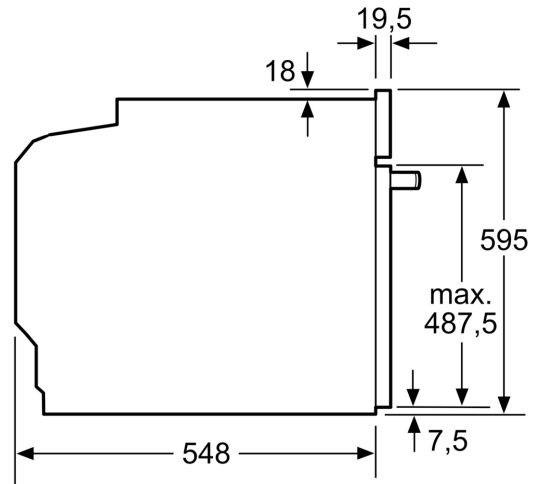

Toebehoren:

- Combi rooster
- Universele braadslede

Technische specificaties:

- Voor afmetingen en inbouwmaten van dit apparaat aub de maatschetsen aanhouden
- Inbouwmaten (hxbxd):
- 585 - 595 x 560 - 568 x 550 mm
- Afmetingen (hxbxd):
- 595 x 594 x 548 mm

Technische data:

- Lengte aansluitsnoer: 120 cm
- Aansluitwaarde: 3,6 kW
- Energieklasse volgens EU-norm nr. 65/2014: A+(op een schaal van A+++ t/m D)
- - Energieverbruik bij boven- en onderwarmte:0,87 kWh
- - Energieverbruik bij hetelucht:0,69 kWh
- - Aantal ovenruimtes: 1 - Warmtebron: elektrisch - Oveninhoud:71 liter
- Nominale spanning: 220 - 240 V

Serie 8, Oven, 60 x 60 cm, Zwart HBG7321B1

Inbouw van twee apparaten boven elkaar
Luchtverversing

A: Luchtinvoeropening $\geq 200 \text{ cm}^2$

Afmeting in mm

Wordt het apparaat onder een kookzone ingebouwd, dan moet rekening gehouden worden met de volgende werkbladdikte (eventueel incl. onderconstructie).

Kookzone-type	min. werkbladdikte	
	opgebouwd	vlak
Inductiekookzone	37 mm	38 mm
Volledige oppervlak-inductiekookzone	47 mm	48 mm
gaskookplaat	30 mm	38 mm
elektrische kookplaat	27 mm	30 mm