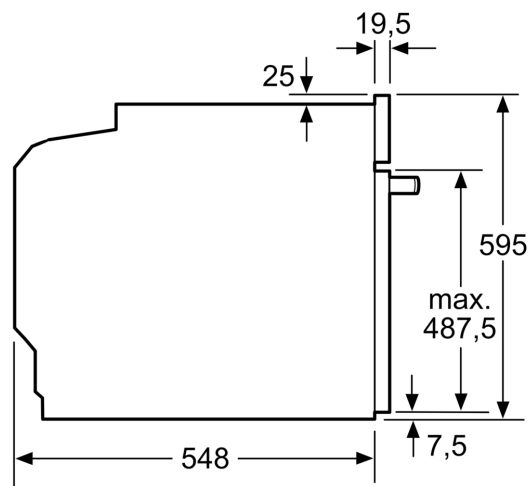

Toebehoren:

- Combi rooster
- Universele braadslede

Technische specificaties:

- Voor afmetingen en inbouwmaten van dit apparaat aub de maatschetsen aanhouden
- Inbouwmaten (hxbxd):
- 585 - 595 x 560 - 568 x 550 mm
- Afmetingen (hxbxd):
- 595 x 594 x 548 mm
- Lengte aansluitsnoer: 120 cm

- Aansluitwaarde: 3,6 kW
- Energieklasse volgens EU-norm nr. 65/2014: A (op een schaal van A+++ t/m D)
- Energieverbruik bij boven- en onderwarmte: 0,99 kWh
- Energieverbruik bij hetelucht: 0,81 kWh
- Aantal ovenruimtes: 1 - Warmtebron: elektrisch - Oveninhoud: 71 liter
- Nominale spanning: 220 - 240 V

Serie 6, Oven, 60 x 60 cm, Zwart
HBG4790B1

Afmeting in mm

A: 19,5 mm
B: Ruimte voor apparaataansluiting 320 x 115 mm

Inbouw met een kookzone.

Afmeting in mm