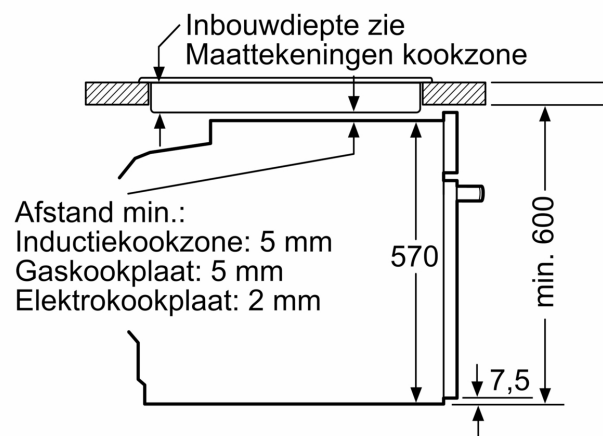

Toebehoren:

- Combi rooster
- Universele braadslede

Technische specificaties:

- Voor afmetingen en inbouwmaten van dit apparaat aub de maatschetsen aanhouden
- Inbouwmaten (hxbxd):
- 585 - 595 x 560 - 568 x 550 mm
- Afmetingen (hxbxd):
- 595 x 594 x 548 mm
- Lengte aansluitsnoer: 120 cm

- Aansluitwaarde: 3,6 kW
- Energieklasse volgens EU-norm nr. 65/2014: A (op een schaal van A+++ t/m D)
- Energieverbruik bij boven- en onderwarmte: 0,99 kWh
- Energieverbruik bij hetelucht: 0,81 kWh
- Aantal ovenruimtes: 1 - Warmtebron: elektrisch - Oveninhoud: 71 liter
- Nominale spanning: 220 - 240 V

Serie 6, Oven, 60 x 60 cm, Zwart
HBG4790B1

Afmeting in mm

A: 19,5 mm
B: Ruimte voor apparaataansluiting 320 x 115 mm

Inbouw met een kookzone.

Afmeting in mm