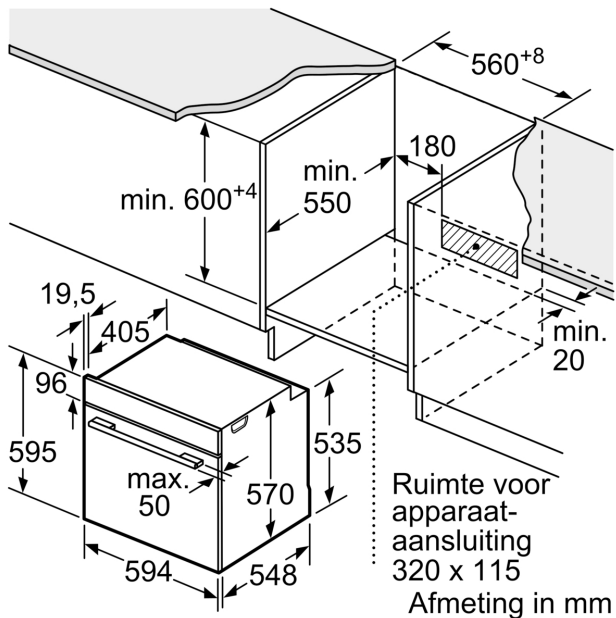

Toebehoren:

- Combi rooster
- Universele braadslede

Technische specificaties:

- Voor afmetingen en inbouwmaten van dit apparaat aub de maatschetsen aanhouden
- Inbouwmaten (hxbxd):
- 585 - 595 x 560 - 568 x 550 mm
- Afmetingen (hxbxd):
- 595 x 594 x 548 mm
- Lengte aansluitsnoer: 120 cm

- Aansluitwaarde: 3,6 kW
- Energieklasse volgens EU-norm nr. 65/2014: A (op een schaal van A+++ t/m D)
- Energieverbruik bij boven- en onderwarmte: 0,99 kWh
- Energieverbruik bij hetelucht: 0,81 kWh
- Aantal ovenruimtes: 1 - Warmtebron: elektrisch - Oveninhoud: 71 liter
- Nominale spanning: 220 - 240 V

Serie 6, Oven, 60 x 60 cm, Zwart
HBG4790B1

Afmeting in mm

A: 19,5 mm
B: Ruimte voor apparaataansluiting 320 x 115 mm

Inbouw met een kookzone.

Afmeting in mm