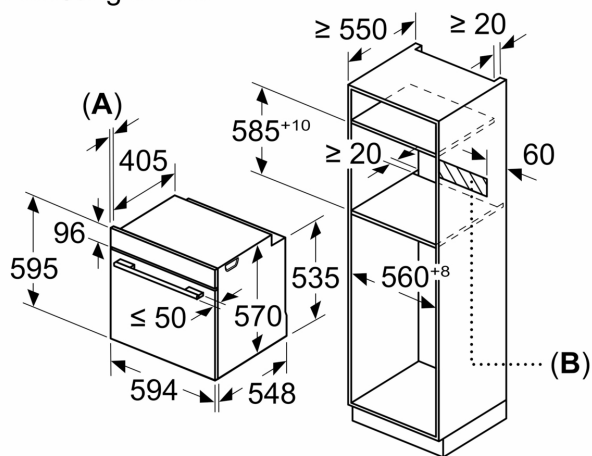

Toebehoren:

- Combi rooster
- Universele braadslede

Technische specificaties:

- Voor afmetingen en inbouwmaten van dit apparaat aub de maatschetsen aanhouden
- Inbouwmaten (hxbxd):
- 585 - 595 x 560 - 568 x 550 mm
- Afmetingen (hxbxd):
- 595 x 594 x 548 mm
- Lengte aansluitsnoer: 120 cm

Serie 6, Oven, 60 x 60 cm, Zwart
HBG4790B1

Afmeting in mm

A: 19,5 mm
B: Ruimte voor apparaataansluiting 320 x 115 mm

Inbouw met een kookzone.

Afmeting in mm