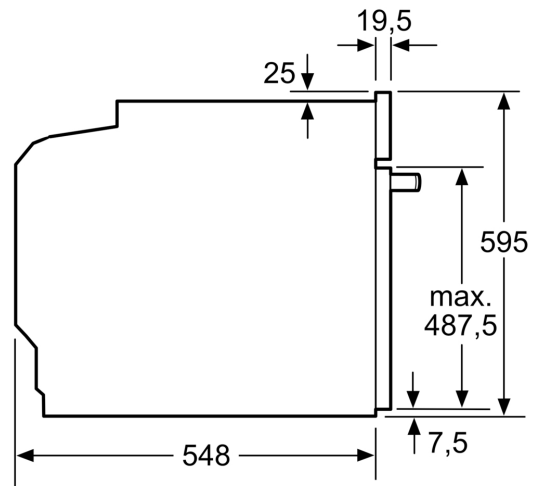

Toebehoren:

- Combi rooster
- Universele braadslede Air Fry bakplaat

Technische specificaties:

- Voor afmetingen en inbouwmaten van dit apparaat aub de maatschetsen aanhouden
- Inbouwmaten (hxbxd):
- 585 - 595 x 560 - 568 x 550 mm
- Afmetingen (hxbxd):
- 595 x 594 x 548 mm

Technische data:

- Lengte aansluitsnoer: 120 cm
- Aansluitwaarde: 3,6 kW
- Energieklasse volgens EU-norm nr. 65/2014: A+(op een schaal van A+++ t/m D)
- Energieverbruik bij boven- en onderwarmte: 0,9 kWh
- Energieverbruik bij hetelucht: 0,69 kWh
- Aantal ovenruimtes: 1 - Warmtebron: elektrisch - Oveninhoud: 71 liter
- Nominale spanning: 220 - 240 V

Serie 4, Oven, 60 x 60 cm, Zwart
HBG3720B3

Afmeting in mm

Afmeting in mm

Afmeting in mm

A: 19,5 mm

B: Ruimte voor apparaataansluiting 320 x 115 mm

Inbouw met een kookzone.

Afstand min.:
 Inductiekookzone: 5 mm
 Gaskookplaat: 5 mm
 Elektrokookplaat: 2 mm