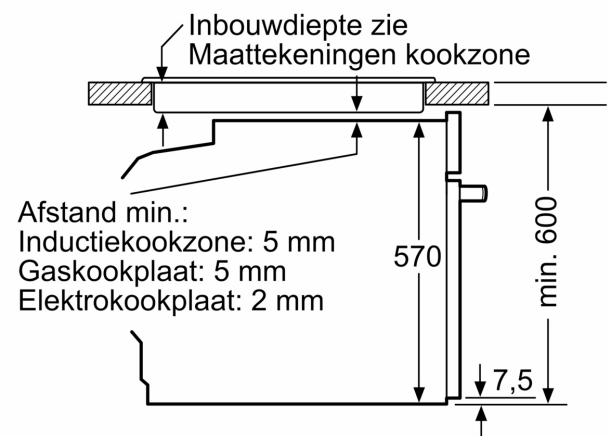

Toebehoren:

- Combi rooster
- Universele braadslede Air Fry bakplaat

Technische specificaties:

- Voor afmetingen en inbouwmaten van dit apparaat aub de maatschetsen aanhouden
- Inbouwmaten (hxbxd):
- 585 - 595 x 560 - 568 x 550 mm
- Afmetingen (hxbxd):
- 595 x 594 x 548 mm

Technische data:

- Lengte aansluitsnoer: 120 cm
- Aansluitwaarde: 3,6 kW
- Energieklasse volgens EU-norm nr. 65/2014: A+(op een schaal van A+++ t/m D)
- Energieverbruik bij boven- en onderwarmte: 0,9 kWh
- Energieverbruik bij hetelucht: 0,69 kWh
- Aantal ovenruimtes: 1 - Warmtebron: elektrisch - Oveninhoud: 71 liter
- Nominale spanning: 220 - 240 V

Serie 4, Oven, 60 x 60 cm, Zwart
HBG3720B3

Afmeting in mm

Afmeting in mm

Afmeting in mm

A: 19,5 mm

B: Ruimte voor apparaataansluiting 320 x 115 mm

Inbouw met een kookzone.

Afstand min.:
 Inductiekookzone: 5 mm
 Gaskookplaat: 5 mm
 Elektrokookplaat: 2 mm

Afmeting in mm