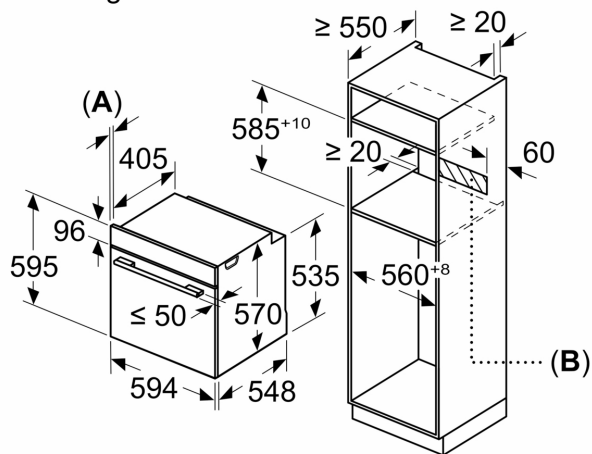

Toebehoren:

- Combi rooster
- Universele braadslede Air Fry bakplaat

Technische specificaties:

- Voor afmetingen en inbouwmaten van dit apparaat aub de maatschetsen aanhouden
- Inbouwmaten (hxbxd):
- 585 - 595 x 560 - 568 x 550 mm
- Afmetingen (hxbxd):
- 595 x 594 x 548 mm

Technische data:

- Lengte aansluitsnoer: 120 cm
- Aansluitwaarde: 3,6 kW
- Energieklasse volgens EU-norm nr. 65/2014: A+(op een schaal van A+++ t/m D)
- Energieverbruik bij boven- en onderwarmte: 0,9 kWh
- Energieverbruik bij hetelucht: 0,69 kWh
- Aantal ovenruimtes: 1 - Warmtebron: elektrisch - Oveninhoud: 71 liter
- Nominale spanning: 220 - 240 V

Serie 4, Oven, 60 x 60 cm, Zwart
HBG3720B3

Afmeting in mm

Afmeting in mm

Afmeting in mm

A: 19,5 mm

B: Ruimte voor apparaataansluiting 320 x 115 mm

Inbouw met een kookzone.

Afstand min.:
 Inductiekookzone: 5 mm
 Gaskookplaat: 5 mm
 Elektrokookplaat: 2 mm

Afmeting in mm