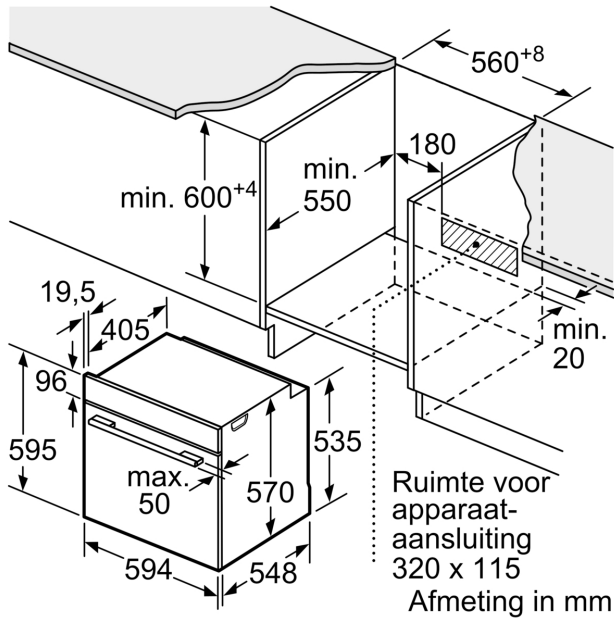

Toebehoren:

- Combi rooster
- Universele braadslede Air Fry bakplaat

Technische specificaties:

- Voor afmetingen en inbouwmaten van dit apparaat aub de maatschetsen aanhouden
- Inbouwmaten (hxbxd):
- 585 - 595 x 560 - 568 x 550 mm
- Afmetingen (hxbxd):
- 595 x 594 x 548 mm

Technische data:

- Lengte aansluitsnoer: 120 cm
- Aansluitwaarde: 3,6 kW
- Energieklasse volgens EU-norm nr. 65/2014: A+(op een schaal van A+++ t/m D)
- Energieverbruik bij boven- en onderwarmte: 0,9 kWh
- Energieverbruik bij hetelucht: 0,69 kWh
- Aantal ovenruimtes: 1 - Warmtebron: elektrisch - Oveninhoud: 71 liter
- Nominale spanning: 220 - 240 V

Serie 4, Oven, 60 x 60 cm, Zwart
HBG3720B3

Afmeting in mm

Afmeting in mm

Afmeting in mm

A: 19,5 mm

B: Ruimte voor apparaataansluiting 320 x 115 mm

Inbouw met een kookzone.

Afstand min.:
 Inductiekookzone: 5 mm
 Gaskookplaat: 5 mm
 Elektrokookplaat: 2 mm

Afmeting in mm