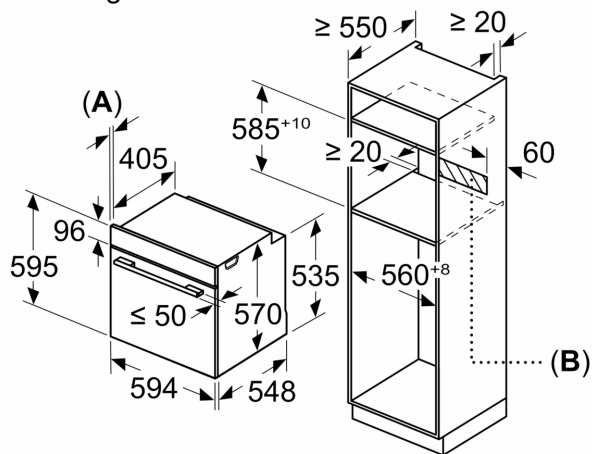

Toebehoren:

- Combi rooster
- Universele braadslede

Technische specificaties:

- Voor afmetingen en inbouwmaten van dit apparaat aub de maatschetsen aanhouden
- Inbouwmaten (hxbxd):
 - 585 - 595 x 560 - 568 x 550 mm
- Afmetingen (hxbxd):
 - 595 x 594 x 548 mm
- Lengte aansluitsnoer: 120 cm
- Aansluitwaarde: 3,4 kW
- Energieklasse volgens EU-norm nr. 65/2014: A (op een schaal van A+++ t/m D)
 - - Energieverbruik bij boven- en onderwarmte: 0,97 kWh
 - - Energieverbruik bij hetelucht: 0,81 kWh
- - Aantal ovenruimtes: 1 - Warmtebron: elektrisch - Oveninhoud: 71 liter
- Nominale spanning: 220 - 240 V

Serie 4, Oven, 60 x 60 cm, Zwart
HBA4330B1

Afmeting in mm

Afmeting in mm

Afmeting in mm

A: 19,5 mm

B: Ruimte voor apparaat-aansluiting 320 x 115 mm

Inbouw met een kookzone.

Afmeting in mm