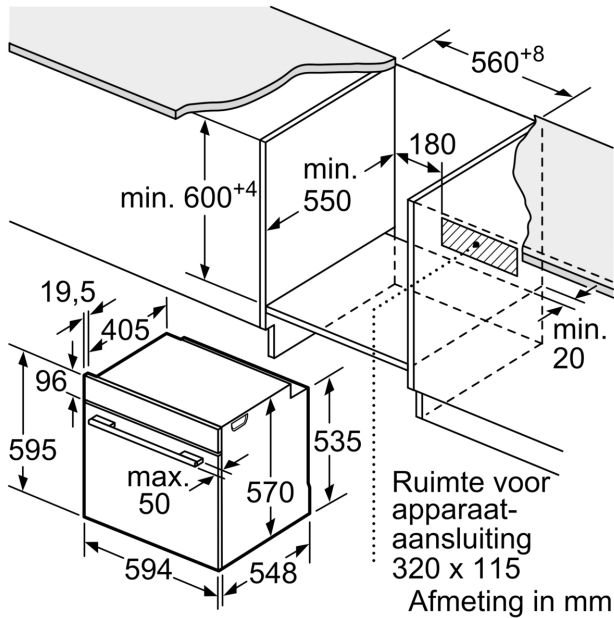

Inbouw/vrijstaand: Inbouw
 Geïntegreerde reiniging: Eco Clean reinigingsprogramma
 Inbouwafmetingen (hxbxd): 585-595 x 560-568 x 550 mm
 Afmetingen (hxbxd): 595x594x548 mm
 Afmetingen inclusief verpakking (hxbxd): 675 x 660 x 690 mm
 Materiaal bedieningspaneel: glas
 Materiaal deur: Glas
 Nettogewicht: 32.3 kg
 Netto inhoud 1e ovenruimte: 71 l
 verwarmingssystemen: Grootvlakgrill, Milde hetelucht, 3D Hetelucht, Boven- en onderwarmte, Circulatiegrill
 Temperatuurregeling: Mechanisch
 Aantal binnenverlichting: 1
 Lengte elektriciteitsnoer: 120.0 cm
 EAN-code: 4242005356751
 Aantal ovenruimtes - (2010/30/EU): 1
 Energieklasse: A
 Energy consumption per cycle conventional (2010/30/EC): 0.97 kWh/cycle
 Energy consumption per cycle forced air convection (2010/30/EU): 0.81 kWh/cycle
 Energie-efficiëntie-index (2010/30/EU): 95.3 %
 Aansluitvermogen: 3400 W
 Minimale smeltveiligheid: 16 A
 Spanning: 220-240 V
 Frequentie: 50; 60 Hz
 Type stekker: Schuko-/Gardy. met aarding (meegeleverd)
 Meegeleverde toebehoren: 1 x Combi rooster, 1 x Universele braadslede

Toebehoren:

- Combi rooster
- Universele braadslede

Technische specificaties:

- Voor afmetingen en inbouwmaten van dit apparaat aub de maatschetsen aanhouden
- Inbouwmaten (hxbxd):
 - 585 - 595 x 560 - 568 x 550 mm
- Afmetingen (hxbxd):
 - 595 x 594 x 548 mm
- Lengte aansluitsnoer: 120 cm
- Aansluitwaarde: 3,4 kW
- Energieklasse volgens EU-norm nr. 65/2014: A (op een schaal van A+++ t/m D)
 - - Energieverbruik bij boven- en onderwarmte: 0,97 kWh
 - - Energieverbruik bij hetelucht: 0,81 kWh
- - Aantal ovenruimtes: 1 - Warmtebron: elektrisch - Oveninhoud: 71 liter
- Nominale spanning: 220 - 240 V

Serie 4, Oven, 60 x 60 cm, Zwart
HBA4330B1

Afmeting in mm

Afmeting in mm

Afmeting in mm

A: 19,5 mm

B: Ruimte voor apparaat-aansluiting 320 x 115 mm

Inbouw met een kookzone.

Afmeting in mm