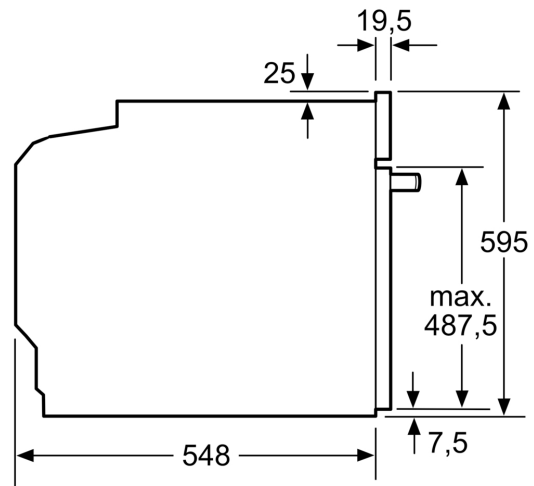

Inbouw/vrijstaand: Inbouw
 Geïntegreerde reiniging: Eco Clean reinigingsprogramma
 Inbouwafmetingen (hxbxd): 585-595 x 560-568 x 550 mm
 Afmetingen (hxbxd): 595x594x548 mm
 Afmetingen inclusief verpakking (hxbxd): 675 x 660 x 690 mm
 Materiaal bedieningspaneel: glas
 Materiaal deur: Glas
 Nettogewicht: 32.3 kg
 Netto inhoud 1e ovenruimte: 71 l
 verwarmingssystemen: Grootvlakgrill, Milde hetelucht, 3D Hetelucht, Boven- en onderwarmte, Circulatiegrill
 Temperatuurregeling: Mechanisch
 Aantal binnenverlichting: 1
 Lengte elektriciteitsnoer: 120.0 cm
 EAN-code: 4242005356751
 Aantal ovenruimtes - (2010/30/EU): 1
 Energieklasse: A
 Energy consumption per cycle conventional (2010/30/EC): 0.97 kWh/cycle
 Energy consumption per cycle forced air convection (2010/30/EU): 0.81 kWh/cycle
 Energie-efficiëntie-index (2010/30/EU): 95.3 %
 Aansluitvermogen: 3400 W
 Minimale smeltveiligheid: 16 A
 Spanning: 220-240 V
 Frequentie: 50; 60 Hz
 Type stekker: Schuko-/Gardy. met aarding (meegeleverd)
 Meegeleverde toebehoren: 1 x Combi rooster, 1 x Universele braadslede

Toebehoren:

- Combi rooster
- Universele braadslede

Technische specificaties:

- Voor afmetingen en inbouwmaten van dit apparaat aub de maatschetsen aanhouden
- Inbouwmaten (hxbxd):
 - 585 - 595 x 560 - 568 x 550 mm
- Afmetingen (hxbxd):
 - 595 x 594 x 548 mm
- Lengte aansluitsnoer: 120 cm
- Aansluitwaarde: 3,4 kW
- Energieklasse volgens EU-norm nr. 65/2014: A (op een schaal van A+++ t/m D)
 - - Energieverbruik bij boven- en onderwarmte: 0,97 kWh
 - - Energieverbruik bij hetelucht: 0,81 kWh
- - Aantal ovenruimtes: 1 - Warmtebron: elektrisch - Oveninhoud: 71 liter
- Nominale spanning: 220 - 240 V

Serie 4, Oven, 60 x 60 cm, Zwart
HBA4330B1

Afmeting in mm

Afmeting in mm

Afmeting in mm

A: 19,5 mm

B: Ruimte voor apparaat-aansluiting 320 x 115 mm

Inbouw met een kookzone.

Afmeting in mm