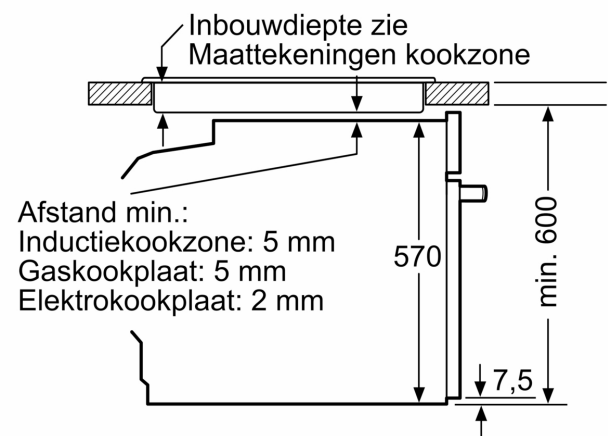

Inbouw/vrijstaand: Inbouw
 Geïntegreerde reiniging: Eco Clean reinigingsprogramma
 Inbouwafmetingen (hxbxd): 585-595 x 560-568 x 550 mm
 Afmetingen (hxbxd): 595x594x548 mm
 Afmetingen inclusief verpakking (hxbxd): 675 x 660 x 690 mm
 Materiaal bedieningspaneel: glas
 Materiaal deur: Glas
 Nettogewicht: 32.3 kg
 Netto inhoud 1e ovenruimte: 71 l
 verwarmingssystemen: Grootvlakgrill, Milde hetelucht, 3D Hetelucht, Boven- en onderwarmte, Circulatiegrill
 Temperatuurregeling: Mechanisch
 Aantal binnenverlichting: 1
 Lengte elektriciteitsnoer: 120.0 cm
 EAN-code: 4242005356751
 Aantal ovenruimtes - (2010/30/EU): 1
 Energieklasse: A
 Energy consumption per cycle conventional (2010/30/EC): 0.97 kWh/cycle
 Energy consumption per cycle forced air convection (2010/30/EU): 0.81 kWh/cycle
 Energie-efficiëntie-index (2010/30/EU): 95.3 %
 Aansluitvermogen: 3400 W
 Minimale smeltveiligheid: 16 A
 Spanning: 220-240 V
 Frequentie: 50; 60 Hz
 Type stekker: Schuko-/Gardy. met aarding (meegeleverd)
 Meegeleverde toebehoren: 1 x Combi rooster, 1 x Universele braadslede

Toebehoren:

- Combi rooster
- Universele braadslede

Technische specificaties:

- Voor afmetingen en inbouwmaten van dit apparaat aub de maatschetsen aanhouden
- Inbouwmaten (hxbxd):
 - 585 - 595 x 560 - 568 x 550 mm
- Afmetingen (hxbxd):
 - 595 x 594 x 548 mm
- Lengte aansluitsnoer: 120 cm
- Aansluitwaarde: 3,4 kW
- Energieklasse volgens EU-norm nr. 65/2014: A (op een schaal van A+++ t/m D)
 - - Energieverbruik bij boven- en onderwarmte: 0,97 kWh
 - - Energieverbruik bij hetelucht: 0,81 kWh
- - Aantal ovenruimtes: 1 - Warmtebron: elektrisch - Oveninhoud: 71 liter
- Nominale spanning: 220 - 240 V

Serie 4, Oven, 60 x 60 cm, Zwart
HBA4330B1

Afmeting in mm

Afmeting in mm

Afmeting in mm

A: 19,5 mm

B: Ruimte voor apparaat-aansluiting 320 x 115 mm

Inbouw met een kookzone.

Afmeting in mm