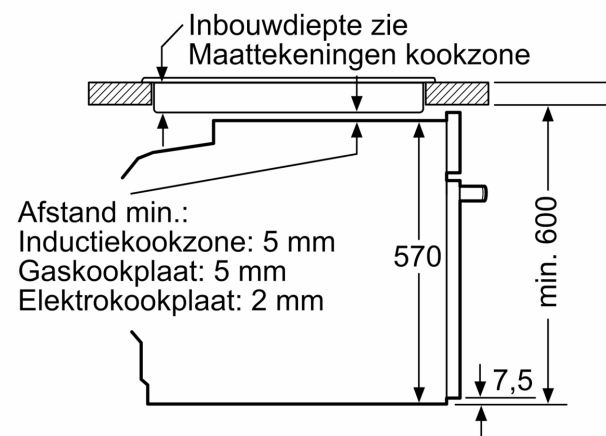

#### Technische specificaties:

- Voor afmetingen en inbouwmaten van dit apparaat aub de maatschetsen aanhouden
- Inbouwmaten (hxbxd):
  - 585 - 595 x 560 - 568 x 550 mm
- Afmetingen (hxbxd):
  - 595 x 594 x 548 mm

#### Technische data:

- Lengte aansluitsnoer: 120 cm
- Aansluitwaarde: 3,4 kW
- Energieklasse volgens EU-norm nr. 65/2014: A+ (op een schaal van A+++ t/m D)
- - Energieverbruik bij boven- en onderwarmte: 0,9 kWh

**Serie 4, Oven, 60 x 60 cm, Zwart**  
**HBA3540B3F**

Afmeting in mm

Afmeting in mm

Afmeting in mm

**A:** 19,5 mm

**B:** Ruimte voor apparaataansluiting 320 x 115 mm

Inbouw met een kookzone.

Afmeting in mm