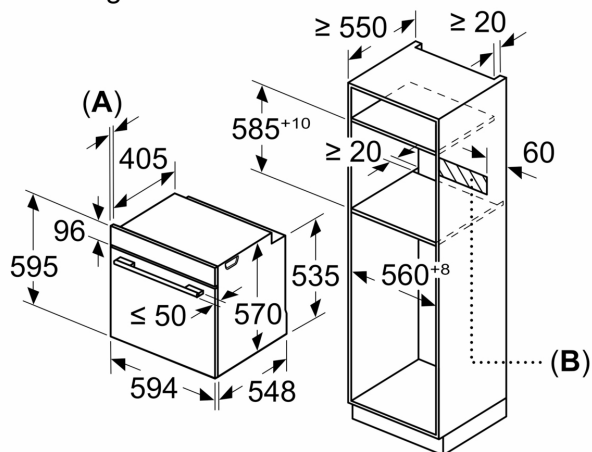

#### Technische specificaties:

- Voor afmetingen en inbouwmaten van dit apparaat aub de maatschetsen aanhouden
- Inbouwmaten (hxbxd):
  - 585 - 595 x 560 - 568 x 550 mm
- Afmetingen (hxbxd):
  - 595 x 594 x 548 mm

#### Technische data:

- Lengte aansluitsnoer: 120 cm
- Aansluitwaarde: 3,4 kW
- Energieklasse volgens EU-norm nr. 65/2014: A+ (op een schaal van A+++ t/m D)
- - Energieverbruik bij boven- en onderwarmte: 0,9 kWh

**Serie 4, Oven, 60 x 60 cm, Zwart**  
**HBA3540B3F**

Afmeting in mm

Afmeting in mm

Afmeting in mm

**A:** 19,5 mm

**B:** Ruimte voor apparaataansluiting 320 x 115 mm

Inbouw met een kookzone.

Afmeting in mm