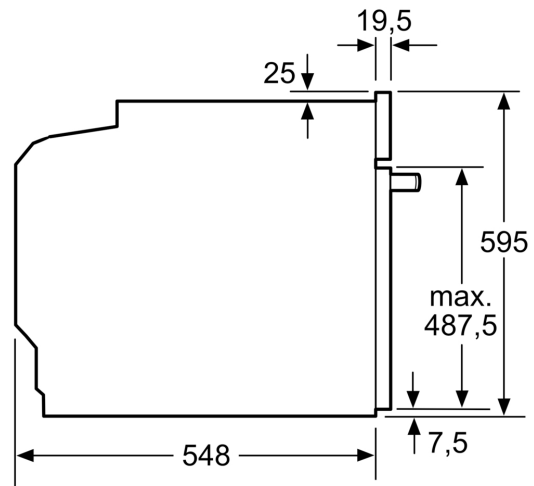

#### Technische specificaties:

- Voor afmetingen en inbouwmaten van dit apparaat aub de maatschetsen aanhouden
- Inbouwmaten (hxbxd):
  - 585 - 595 x 560 - 568 x 550 mm
- Afmetingen (hxbxd):
  - 595 x 594 x 548 mm

#### Technische data:

- Lengte aansluitsnoer: 120 cm
- Aansluitwaarde: 3,4 kW
- Energieklasse volgens EU-norm nr. 65/2014: A+ (op een schaal van A+++ t/m D)
- - Energieverbruik bij boven- en onderwarmte: 0,9 kWh

**Serie 4, Oven, 60 x 60 cm, Zwart**  
**HBA3540B3F**

Afmeting in mm

Afmeting in mm

Afmeting in mm

**A:** 19,5 mm

**B:** Ruimte voor apparaataansluiting 320 x 115 mm

Inbouw met een kookzone.

Afmeting in mm