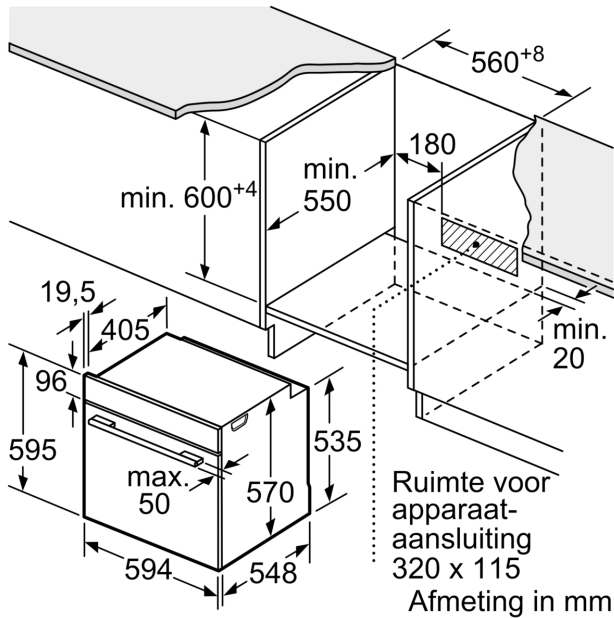

#### Inhangroosters / uittreksysteem:

- Aantal inschuifhoogten: 5 ST
- 1-voudige Clip-telescooprails, met stop-functie

#### Technische specificaties:

- Voor afmetingen en inbouwmaten van dit apparaat aub de maatschetsen aanhouden
- Inbouwmaten (hxbxd):
  - 585 - 595 x 560 - 568 x 550 mm
- Afmetingen (hxbxd):
  - 595 x 594 x 548 mm

#### Technische data:

- Lengte aansluitsnoer: 120 cm
- Aansluitwaarde: 3,4 kW
- Energieklasse volgens EU-norm nr. 65/2014: A+ (op een schaal van A+++ t/m D)
- - Energieverbruik bij boven- en onderwarmte: 0,9 kWh

**Serie 4, Oven, 60 x 60 cm, Zwart**  
**HBA3540B3F**

Afmeting in mm

Afmeting in mm

Afmeting in mm

**A:** 19,5 mm

**B:** Ruimte voor apparaataansluiting 320 x 115 mm

Inbouw met een kookzone.

Afmeting in mm