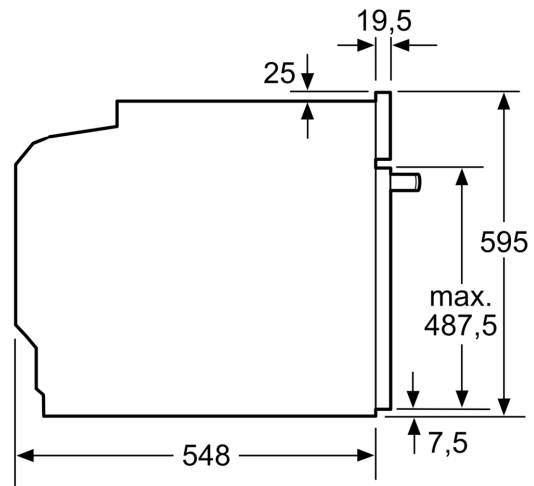

#### Technische specificaties:

- Voor afmetingen en inbouwmaten van dit apparaat aub de maatschetsen aanhouden
- Inbouwmaten (hxbxd):
  - 585 - 595 x 560 - 568 x 550 mm
- Afmetingen (hxbxd):
  - 595 x 594 x 548 mm

#### Technische data:

- Lengte aansluitsnoer: 120 cm
- Aansluitwaarde: 3,4 kW
- Energieklasse volgens EU-norm nr. 65/2014: A+(op een schaal van A+++ t/m D)
  - - Energieverbruik bij boven- en onderwarmte:0,9 kWh
  - - Energieverbruik bij hetelucht:0,69 kWh
- - Aantal ovenruimtes: 1 - Warmtebron: elektrisch - Oveninhoud:71 liter

**Serie 4, Oven, 60 x 60 cm, Zwart**  
**HBA3140B3**

Afmeting in mm

**A:** 19,5 mm  
**B:** Ruimte voor apparaataansluiting 320 x 115 mm

Inbouw met een kookzone.

Afmeting in mm