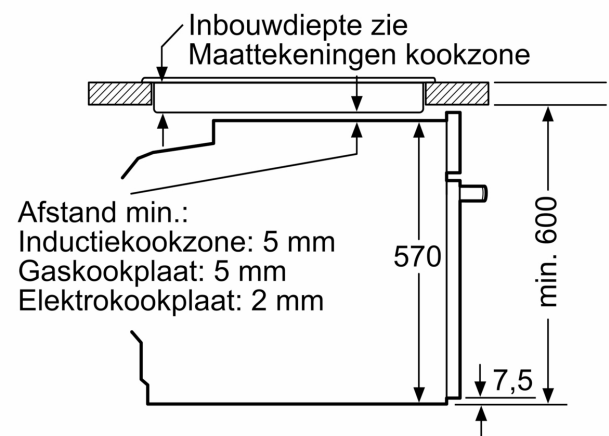

#### Technische specificaties:

- Voor afmetingen en inbouwmaten van dit apparaat aub de maatschetsen aanhouden
- Inbouwmaten (hxbxd):
  - 585 - 595 x 560 - 568 x 550 mm
- Afmetingen (hxbxd):
  - 595 x 594 x 548 mm

#### Technische data:

- Lengte aansluitsnoer: 120 cm
- Aansluitwaarde: 3,4 kW
- Energieklasse volgens EU-norm nr. 65/2014: A+(op een schaal van A+++ t/m D)
  - - Energieverbruik bij boven- en onderwarmte:0,9 kWh
  - - Energieverbruik bij hetelucht:0,69 kWh
- - Aantal ovenruimtes: 1 - Warmtebron: elektrisch - Oveninhoud:71 liter

**Serie 4, Oven, 60 x 60 cm, Zwart**  
**HBA3140B3**

Afmeting in mm

**A:** 19,5 mm  
**B:** Ruimte voor apparaataansluiting 320 x 115 mm

Inbouw met een kookzone.

Afmeting in mm