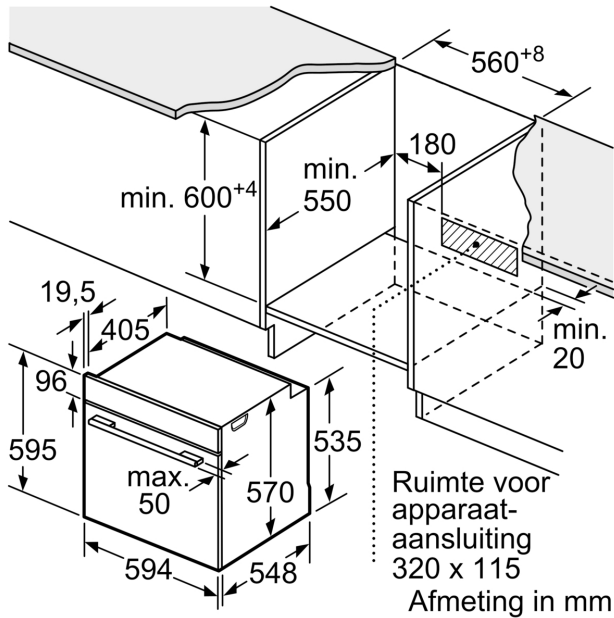

#### Inhangroosters / uittreksysteem:

- Aantal inschuifhoogten: 5 ST
- 1-voudige Clip-telescooprails, met stop-functie

#### Technische specificaties:

- Voor afmetingen en inbouwmaten van dit apparaat aub de maatschetsen aanhouden
- Inbouwmaten (hxbxd):
  - 585 - 595 x 560 - 568 x 550 mm
- Afmetingen (hxbxd):
  - 595 x 594 x 548 mm

#### Technische data:

- Lengte aansluitsnoer: 120 cm
- Aansluitwaarde: 3,4 kW
- Energieklasse volgens EU-norm nr. 65/2014: A+(op een schaal van A+++ t/m D)
  - - Energieverbruik bij boven- en onderwarmte:0,9 kWh
  - - Energieverbruik bij hetelucht:0,69 kWh
- - Aantal ovenruimtes: 1 - Warmtebron: elektrisch - Oveninhoud:71 liter

**Serie 4, Oven, 60 x 60 cm, Zwart**  
**HBA3140B3**

Afmeting in mm

**A:** 19,5 mm  
**B:** Ruimte voor apparaataansluiting 320 x 115 mm

Inbouw met een kookzone.

Afmeting in mm