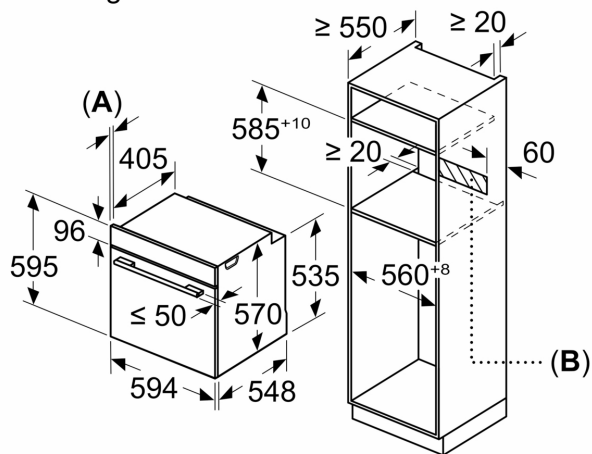

#### Technische specificaties:

- Voor afmetingen en inbouwmaten van dit apparaat aub de maatschetsen aanhouden
- Inbouwmaten (hxbxd):
  - 585 - 595 x 560 - 568 x 550 mm
- Afmetingen (hxbxd):
  - 595 x 594 x 548 mm

#### Technische data:

- Lengte aansluitsnoer: 120 cm
- Aansluitwaarde: 3,4 kW
- Energieklasse volgens EU-norm nr. 65/2014: A+(op een schaal van A+++ t/m D)
  - - Energieverbruik bij boven- en onderwarmte:0,9 kWh
  - - Energieverbruik bij hetelucht:0,69 kWh
- - Aantal ovenruimtes: 1 - Warmtebron: elektrisch - Oveninhoud:71 liter

**Serie 4, Oven, 60 x 60 cm, Zwart**  
**HBA3140B3**

Afmeting in mm

**A:** 19,5 mm  
**B:** Ruimte voor apparaataansluiting 320 x 115 mm

Inbouw met een kookzone.

Afmeting in mm