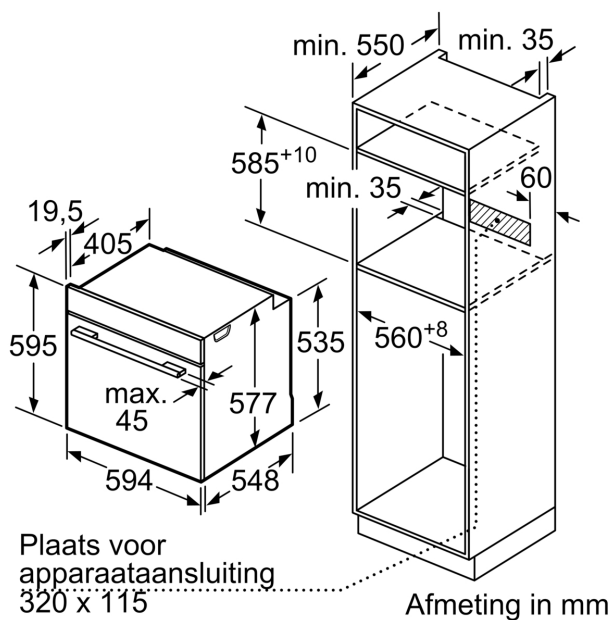

Technische specificaties:

- Voor afmetingen en inbouwmaten van dit apparaat aub de maatschetsen aanhouden
- Inbouwmaten (hxbxd):
- 585 - 595 x 560 - 568 x 550 mm
- Afmetingen (hxbxd):
- 595 x 594 x 548 mm

Technische data:

- Lengte aansluitsnoer: 1,2 m
- Aansluitwaarde: 3,6 kW
- Nominale spanning: 220 - 240 V
- Energieklasse volgens EU-norm nr. 65/2014: A+(op een schaal van A+++ t/m D)
- - Energieverbruik bij boven- en onderwarmte:0,87 kWh
- - Energieverbruik bij hetelucht:0,69 kWh
- - Aantal ovenruimtes: 1 - Warmtebron: elektrisch - Oveninhoud:71 liter

iQ700, Oven, 60 x 60 cm, Zwart HB976GMB1

Inbouw van twee apparaten boven elkaar
Luchtverversing

A: Luchtinvoeropening $\geq 200 \text{ cm}^2$

Afmeting in mm

Wordt het apparaat onder een kookzone ingebouwd, dan moet rekening gehouden worden met de volgende werkblad-dikte (eventueel incl. onderconstructie).

Kookzone-type	min. werkbladdikte	
	opgebouwd	vlak
Inductiekookzone	37 mm	38 mm
Volledige oppervlak-inductiekookzone	47 mm	48 mm
gaskookplaat	30 mm	38 mm
elektrische kookplaat	27 mm	30 mm