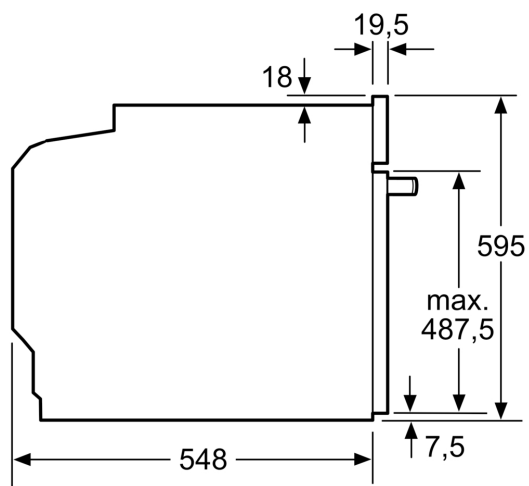

Technische specificaties:

- Voor afmetingen en inbouwmaten van dit apparaat aub de maatschetsen aanhouden
- Inbouwmaten (hxbxd):
- 585 - 595 x 560 - 568 x 550 mm
- Afmetingen (hxbxd):
- 595 x 594 x 548 mm

Technische data:

- Lengte aansluitsnoer: 1,2 m
- Aansluitwaarde: 3,6 kW
- Nominale spanning: 220 - 240 V
- Energieklasse volgens EU-norm nr. 65/2014: A+(op een schaal van A+++ t/m D)
- - Energieverbruik bij boven- en onderwarmte:0,87 kWh
- - Energieverbruik bij hetelucht:0,69 kWh
- - Aantal ovenruimtes: 1 - Warmtebron: elektrisch - Oveninhoud:71 liter

iQ700, Oven, 60 x 60 cm, Zwart HB976GMB1

Inbouw van twee apparaten boven elkaar
Luchtverversing

A: Luchtinvoeropening $\geq 200 \text{ cm}^2$

Afmeting in mm

Wordt het apparaat onder een kookzone ingebouwd, dan moet rekening gehouden worden met de volgende werkblad-dikte (eventueel incl. onderconstructie).

Kookzone-type	min. werkbladdikte	
	opgebouwd	vlak
Inductiekookzone	37 mm	38 mm
Volledige oppervlak-inductiekookzone	47 mm	48 mm
gaskookplaat	30 mm	38 mm
elektrische kookplaat	27 mm	30 mm