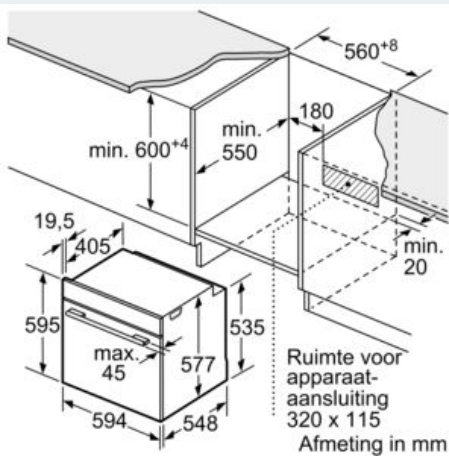

Toebehoren:

- Geëmailleerd bakblik
- Combi rooster Universele braadslede

Technische specificaties:

- Voor afmetingen en inbouwmaten van dit apparaat aub de maatschetsen aanhouden
- Inbouwmaten (hxbxd):
- 585 - 595 x 560 - 568 x 550 mm
- Afmetingen (hxbxd):
- 595 x 594 x 548 mm
- Lengte aansluitsnoer: 1,2 m
- Aansluitwaarde: 3,6 kW
- Nominale spanning: 220 - 240 V
- Energieklasse volgens EU-norm nr. 65/2014: A+(op een schaal van A+++ t/m D)

Maatschetsen

Wordt het apparaat onder een kookzone ingebouwd, dan moet rekening gehouden worden met de volgende werkbladdikte (eventueel incl. onderconstructie).

Kookzone-type	min. werkbladdikte	
	opgebouwd	vlak
Inductiekookzone	37 mm	38 mm
Volledige oppervlak-inductiekookzone	47 mm	48 mm
gaskookplaat	30 mm	38 mm
elektrische kookplaat	27 mm	30 mm