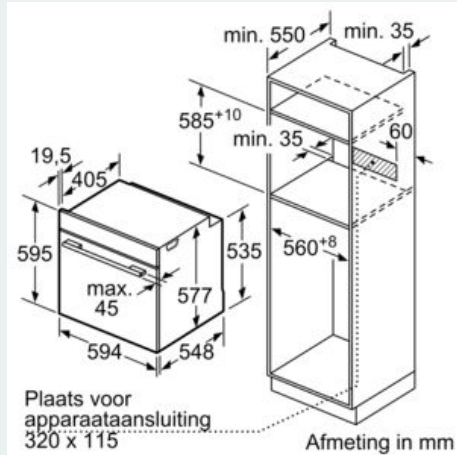

Toebehoren:

- Geëmailleerd bakblik
- Combi rooster Universele braadslede

Technische specificaties:

- Voor afmetingen en inbouwmaten van dit apparaat aub de maatschetsen aanhouden
- Inbouwmaten (hxbxd):
- 585 - 595 x 560 - 568 x 550 mm
- Afmetingen (hxbxd):
- 595 x 594 x 548 mm
- Lengte aansluitsnoer: 1,2 m
- Aansluitwaarde: 3,6 kW
- Nominale spanning: 220 - 240 V
- Energieklasse volgens EU-norm nr. 65/2014: A+(op een schaal van A+++ t/m D)

Maatschetsen

Wordt het apparaat onder een kookzone ingebouwd, dan moet rekening gehouden worden met de volgende werkbladdikte (eventueel incl. onderconstructie).

Kookzone-type	min. werkbladdikte	
	opgebouwd	vlak
Inductiekookzone	37 mm	38 mm
Volledige oppervlak-inductiekookzone	47 mm	48 mm
gaskookplaat	30 mm	38 mm
elektrische kookplaat	27 mm	30 mm