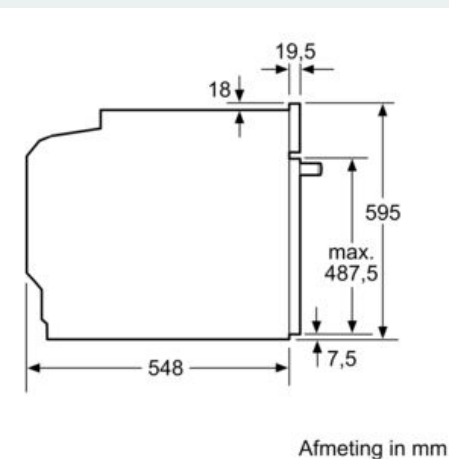

Toebehoren:

- Geëmailleerd bakblik
- Combi rooster Universele braadslede

Technische specificaties:

- Voor afmetingen en inbouwmaten van dit apparaat aub de maatschetsen aanhouden
- Inbouwmaten (hxbxd):
- 585 - 595 x 560 - 568 x 550 mm
- Afmetingen (hxbxd):
- 595 x 594 x 548 mm
- Lengte aansluitsnoer: 1,2 m
- Aansluitwaarde: 3,6 kW
- Nominale spanning: 220 - 240 V
- Energieklasse volgens EU-norm nr. 65/2014: A+(op een schaal van A+++ t/m D)

Maatschetsen

Wordt het apparaat onder een kookzone ingebouwd, dan moet rekening gehouden worden met de volgende werkbladdikte (eventueel incl. onderconstructie).

Kookzone-type	min. werkbladdikte	
	opgebouwd	vlak
Inductiekookzone	37 mm	38 mm
Volledige oppervlak-inductiekookzone	47 mm	48 mm
gaskookplaat	30 mm	38 mm
elektrische kookplaat	27 mm	30 mm