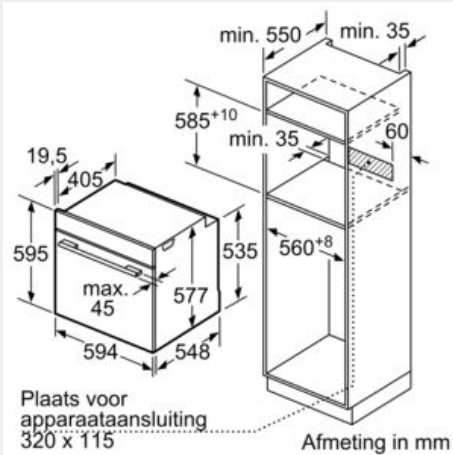

Uitrusting

Technische Data

Kleur / -materiaal voorzijde : Zwart

Uitvoering : Inbouw

Geïntegreerd reinigingssysteem : Gedeeltelijk katalytisch, Hydrolyse

Inbouwafmetingen (hxbxd) : 585-595 x 560-568 x 550 mm

Afmetingen (HxBxD) : 595 x 594 x 548 mm

Afmetingen inclusief verpakking hxbxd : 670 x 680 x 670 mm

Materiaal bedieningspaneel : glas

Materiaal deur : Glas

Nettogewicht : 37,6 kg

Netto inhoud 1e ovenruimte : 71 l

Toebehoren:

- Geëmailleerd bakblik
- Combi rooster Universele braadslede

Technische specificaties:

- Voor afmetingen en inbouwmaten van dit apparaat aub de maatschetsen aanhouden
- Inbouwmaten (hxbxd):
- 585 - 595 x 560 - 568 x 550 mm
- Afmetingen (hxbxd):
- 595 x 594 x 548 mm
- Lengte aansluitsnoer: 1,2 m
- Aansluitwaarde: 3,6 kW
- Nominale spanning: 220 - 240 V
- Energieklasse volgens EU-norm nr. 65/2014: A+(op een schaal van A+++ t/m D)

Maatschetsen

Wordt het apparaat onder een kookzone ingebouwd, dan moet rekening gehouden worden met de volgende werkbladdikte (eventueel incl. onderconstructie).

Kookzone-type	min. werkbladdikte	
	opgebouwd	vlak
Inductiekookzone	37 mm	38 mm
Volledige oppervlak-inductiekookzone	47 mm	48 mm
gaskookplaat	30 mm	38 mm
elektrische kookplaat	27 mm	30 mm