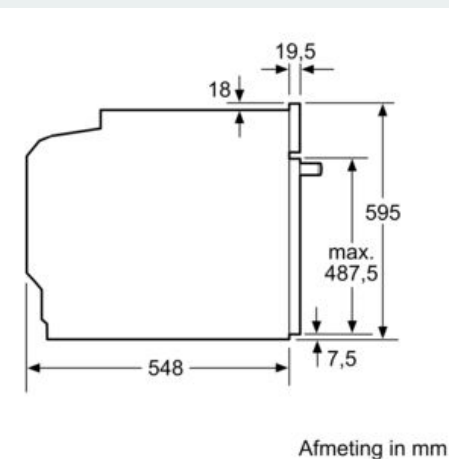

Uitrusting

Technische Data

Kleur / -materiaal voorzijde : Zwart

Uitvoering : Inbouw

Geïntegreerd reinigingssysteem : Gedeeltelijk katalytisch, Hydrolyse

Inbouwafmetingen (hxbxd) : 585-595 x 560-568 x 550 mm

Afmetingen (HxBxD) : 595 x 594 x 548 mm

Afmetingen inclusief verpakking hxbxd : 670 x 680 x 670 mm

Materiaal bedieningspaneel : glas

Materiaal deur : Glas

Nettogewicht : 37,6 kg

Netto inhoud 1e ovenruimte : 71 l

Toebehoren:

- Geëmailleerd bakblik
- Combi rooster Universele braadslede

Technische specificaties:

- Voor afmetingen en inbouwmaten van dit apparaat aub de maatschetsen aanhouden
- Inbouwmaten (hxbxd):
- 585 - 595 x 560 - 568 x 550 mm
- Afmetingen (hxbxd):
- 595 x 594 x 548 mm
- Lengte aansluitsnoer: 1,2 m
- Aansluitwaarde: 3,6 kW
- Nominale spanning: 220 - 240 V
- Energieklasse volgens EU-norm nr. 65/2014: A+(op een schaal van A+++ t/m D)

Maatschetsen

Wordt het apparaat onder een kookzone ingebouwd, dan moet rekening gehouden worden met de volgende werkbladdikte (eventueel incl. onderconstructie).

Kookzone-type	min. werkbladdikte	
	opgebouwd	vlak
Inductiekookzone	37 mm	38 mm
Volledige oppervlak-inductiekookzone	47 mm	48 mm
gaskookplaat	30 mm	38 mm
elektrische kookplaat	27 mm	30 mm