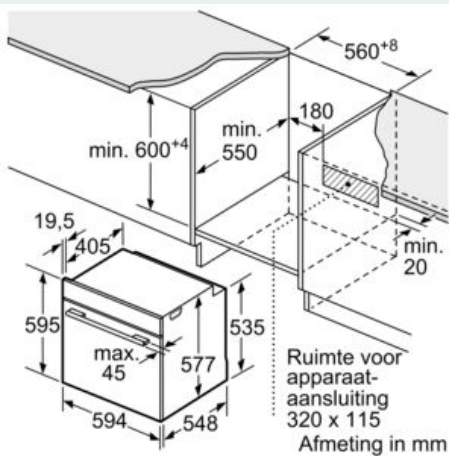

Uitrusting

Technische Data

Kleur / -materiaal voorzijde : Zwart

Uitvoering : Inbouw

Geïntegreerd reinigingssysteem : Gedeeltelijk katalytisch, Hydrolyse

Inbouwafmetingen (hxbxd) : 585-595 x 560-568 x 550 mm

Afmetingen (HxBxD) : 595 x 594 x 548 mm

Afmetingen inclusief verpakking hxbxd : 670 x 680 x 670 mm

Materiaal bedieningspaneel : glas

Materiaal deur : Glas

Nettogewicht : 37,6 kg

Netto inhoud 1e ovenruimte : 71 l

Toebehoren:

- Geëmailleerd bakblik
- Combi rooster Universele braadslede

Technische specificaties:

- Voor afmetingen en inbouwmaten van dit apparaat aub de maatschetsen aanhouden
- Inbouwmaten (hxbxd):
- 585 - 595 x 560 - 568 x 550 mm
- Afmetingen (hxbxd):
- 595 x 594 x 548 mm
- Lengte aansluitsnoer: 1,2 m
- Aansluitwaarde: 3,6 kW
- Nominale spanning: 220 - 240 V
- Energieklasse volgens EU-norm nr. 65/2014: A+(op een schaal van A+++ t/m D)

Maatschetsen

Wordt het apparaat onder een kookzone ingebouwd, dan moet rekening gehouden worden met de volgende werkbladdikte (eventueel incl. onderconstructie).

Kookzone-type	min. werkbladdikte	
	opgebouwd	vlak
Inductiekookzone	37 mm	38 mm
Volledige oppervlak-inductiekookzone	47 mm	48 mm
gaskookplaat	30 mm	38 mm
elektrische kookplaat	27 mm	30 mm