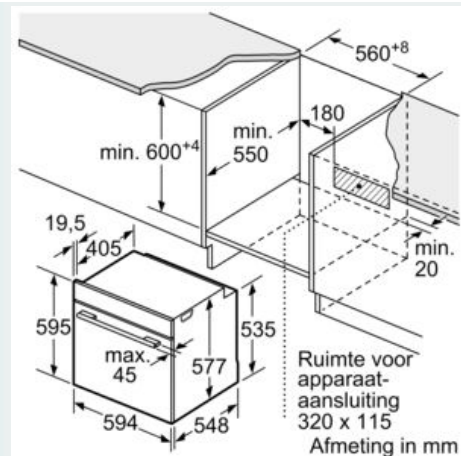

iQ700, Oven, 60 x 60 cm, Zwart HB836GTB6

Maatschetsen

Wordt het apparaat onder een kookzone ingebouwd, dan moet rekening gehouden worden met de volgende werkbladdikte (eventueel incl. onderconstructie).

Kookzone-type	min. werkbladdikte	
	opgebouwd	vlak
Inductiekookzone	37 mm	38 mm
Volledige oppervlak-inductiekookzone	47 mm	48 mm
gaskookplaat	30 mm	38 mm
elektrische kookplaat	27 mm	30 mm