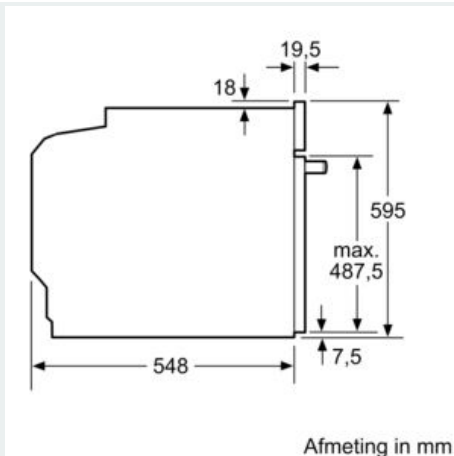

iQ700, Oven, 60 x 60 cm, Zwart HB836GTB6

Maatschetsen

Wordt het apparaat onder een kookzone ingebouwd, dan moet rekening gehouden worden met de volgende werkbladdikte (eventueel incl. onderconstructie).

Kookzone-type	min. werkbladdikte	
	opgebouwd	vlak
Inductiekookzone	37 mm	38 mm
Volledige oppervlak-inductiekookzone	47 mm	48 mm
gaskookplaat	30 mm	38 mm
elektrische kookplaat	27 mm	30 mm