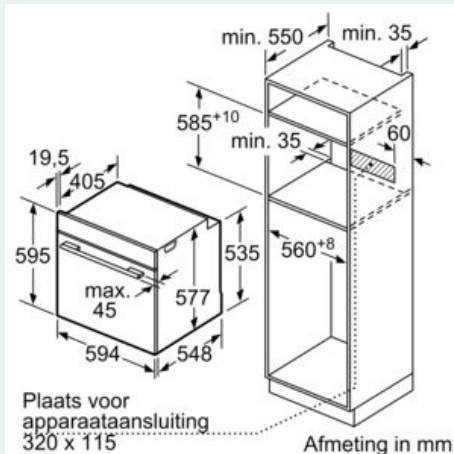

iQ700, Oven, 60 x 60 cm, Zwart HB836GTB6

Maatschetsen

Wordt het apparaat onder een kookzone ingebouwd, dan moet rekening gehouden worden met de volgende werkbladdikte (eventueel incl. onderconstructie).

Kookzone-type	min. werkbladdikte	
	opgebouwd	vlak
Inductiekookzone	37 mm	38 mm
Volledige oppervlak-inductiekookzone	47 mm	48 mm
gaskookplaat	30 mm	38 mm
elektrische kookplaat	27 mm	30 mm