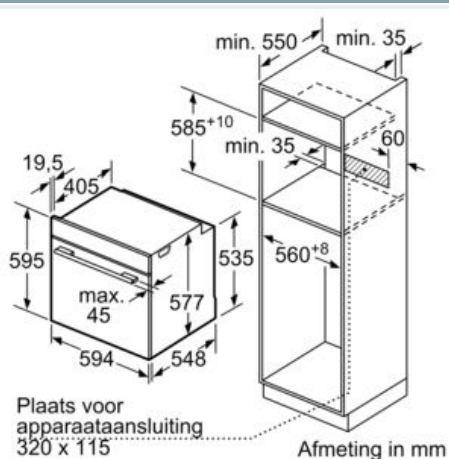

Toebehoren:

- Geëmailleerd bakblik
- Combi rooster Universele braadslede

Technische specificaties:

- Voor afmetingen en inbouwmaten van dit apparaat aub de maatschetsen aanhouden
- Inbouwmaten (hxbxd):
- 585 - 595 x 560 - 568 x 550 mm
- Afmetingen (hxbxd):
- 595 x 594 x 548 mm
- Lengte aansluitsnoer: 1,2 m
- Aansluitwaarde: 3,6 kW
- Nominale spanning: 220 - 240 V
- Energieklasse volgens EU-norm nr. 65/2014: A(op een schaal van A+++ t/m D)
- - Energieverbruik bij boven- en onderwarmte:0,9 kWh
- - Energieverbruik bij hetelucht:0,74 kWh

- - Aantal ovenruimtes: 1 - Warmtebron: elektrisch - Oveninhoud:71 liter

iQ700, Oven, 60 x 60 cm, Zwart HB835GTB1

Maatschetsen

Wordt het apparaat onder een kookzone ingebouwd, dan moet rekening gehouden worden met de volgende werkbladdikte (eventueel incl. onderconstructie).

Kookzone-type	min. werkbladdikte	
	opgebouwd	vlak
Inductiekookzone	37 mm	38 mm
Volledige oppervlak-inductiekookzone	47 mm	48 mm
gaskookplaat	30 mm	38 mm
elektrische kookplaat	27 mm	30 mm