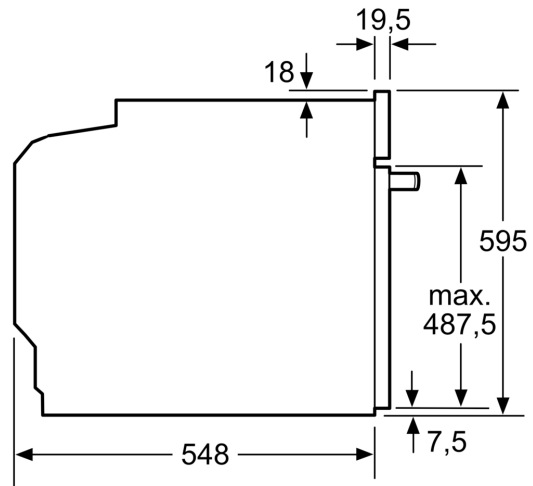

Toebehoren:

- geëmailleerde bakplaat
- Combi rooster
- universele bakplaat
- Air fry bakplaat

Technische specificaties:

- Raadpleeg de inbouwmaten in de installatietekening voor precieze instructies.
- Inbouwmaten (hxbxd):
- 585 - 595 x 560 - 568 x 550 mm
- Afmetingen (hxbxd):
- 595 x 594 x 548 mm

Technische data:

- Lengte aansluitsnoer: 1,2 m
- Aansluitwaarde: 3,6 kW
- Nominale spanning: 220 - 240 V
- Energieklasse volgens EU-norm nr. 65/2014: A+(op een schaal van A+++ t/m D)
- - Energieverbruik bij boven- en onderwarmte: 0,87 kWh
- - Energieverbruik bij hetelucht: 0,69 kWh
- - Aantal ovenruimtes: 1
- - Warmtebron: elektrisch
- - Oveninhoud: 71 liter

**iQ700, Bakoven, 60 x 60 cm,
Zwart
HB776GMB1F**

Maatschetsen

Inbouw van twee apparaten boven elkaar
Luchtverversing

A: Luchtinvoeropening $\geq 200 \text{ cm}^2$

Afmeting in mm

Wordt het apparaat onder een kookzone ingebouwd, dan moet rekening gehouden worden met de volgende werkbladdikte (eventueel incl. onderconstructie).

Kookzone-type	min. werkbladdikte	
	opgebouwd	vlak
Inductiekookzone	37 mm	38 mm
Volledige oppervlak-inductiekookzone	47 mm	48 mm
gaskookplaat	30 mm	38 mm
elektrische kookplaat	27 mm	30 mm

Maatschetsen