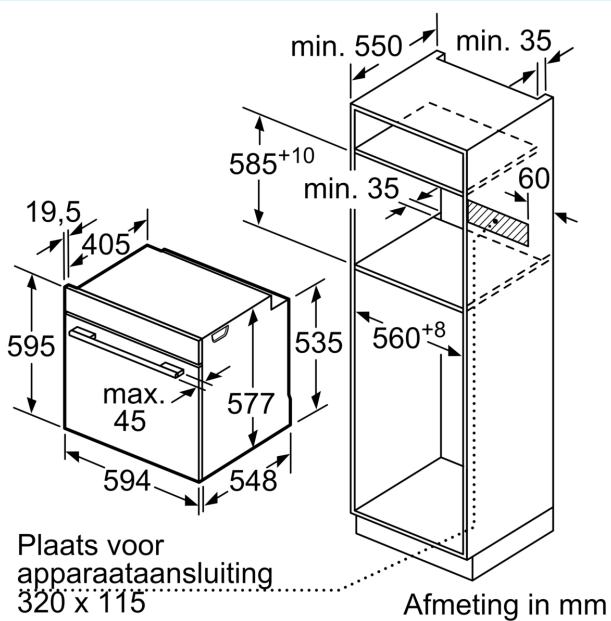

Toebehoren:

- geëmailleerde bakplaat
- Combi rooster
- universele bakplaat
- Air fry bakplaat

Technische specificaties:

- Raadpleeg de inbouwmaten in de installatietekening voor precieze instructies.
- Inbouwmaten (hxbxd):
- 585 - 595 x 560 - 568 x 550 mm
- Afmetingen (hxbxd):
- 595 x 594 x 548 mm

Technische data:

- Lengte aansluitsnoer: 1,2 m
- Aansluitwaarde: 3,6 kW
- Nominale spanning: 220 - 240 V
- Energieklasse volgens EU-norm nr. 65/2014: A+(op een schaal van A+++ t/m D)
- - Energieverbruik bij boven- en onderwarmte: 0,87 kWh
- - Energieverbruik bij hetelucht: 0,69 kWh
- - Aantal ovenruimtes: 1
- - Warmtebron: elektrisch
- - Oveninhoud: 71 liter

**iQ700, Bakoven, 60 x 60 cm,
Zwart
HB776GMB1F**

Maatschetsen

Inbouw van twee apparaten boven elkaar
Luchtverversing

A: Luchtinvoeropening $\geq 200 \text{ cm}^2$

Afmeting in mm

Wordt het apparaat onder een kookzone ingebouwd, dan moet rekening gehouden worden met de volgende werkbladdikte (eventueel incl. onderconstructie).

Kookzone-type	min. werkbladdikte	
	opgebouwd	vlak
Inductiekookzone	37 mm	38 mm
Volledige oppervlak-inductiekookzone	47 mm	48 mm
gaskookplaat	30 mm	38 mm
elektrische kookplaat	27 mm	30 mm

Maatschetsen